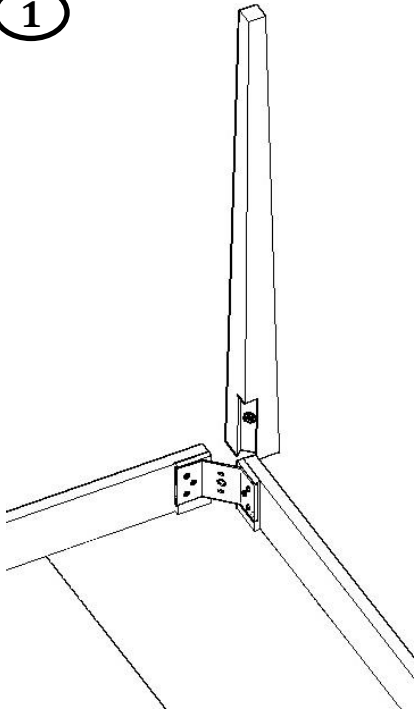

MANTA TISCH

1

2

3

A

B

WERKZEUGE ZUR MONTAGE

8x30 Schrauben

4x25 Schrauben

Doppelmaulschlüssel, 13 mm

Schraubendreher