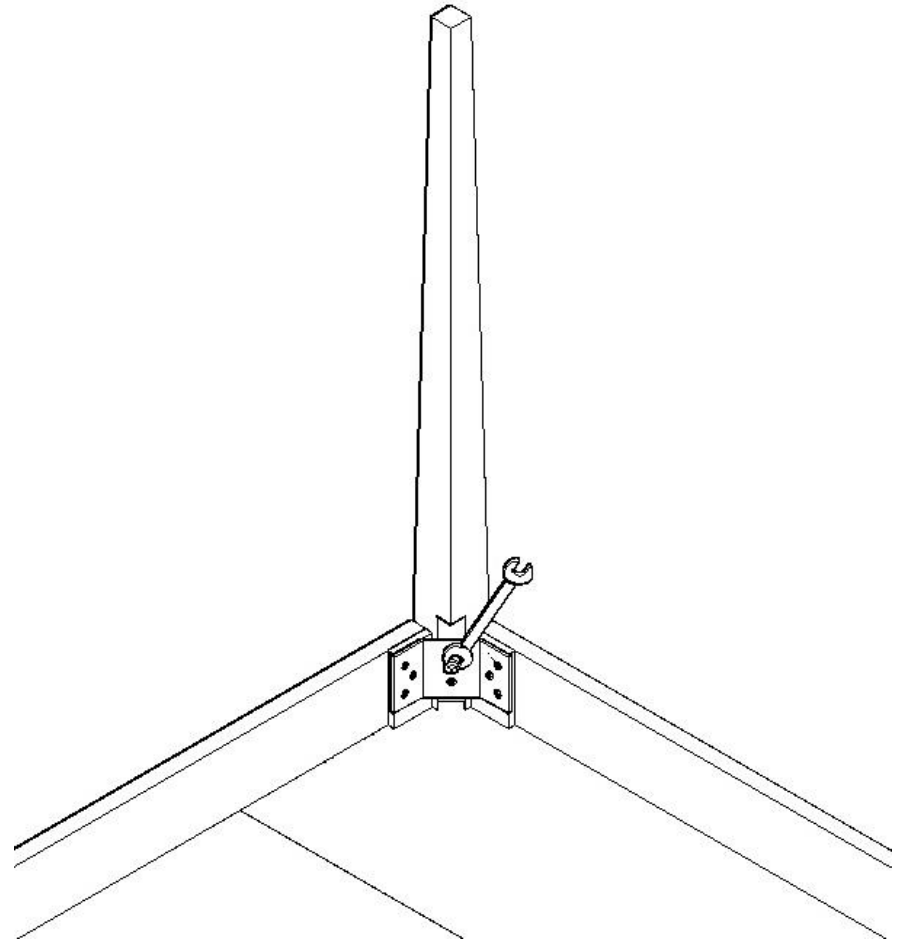

MANTA TISCH

1

2

3

A

B

WERKZEUGE ZUR MONTAGE

8x30 Schrauben

4x25 Schrauben

Doppelmaulschlüssel, 13 mm

Schraubendreher