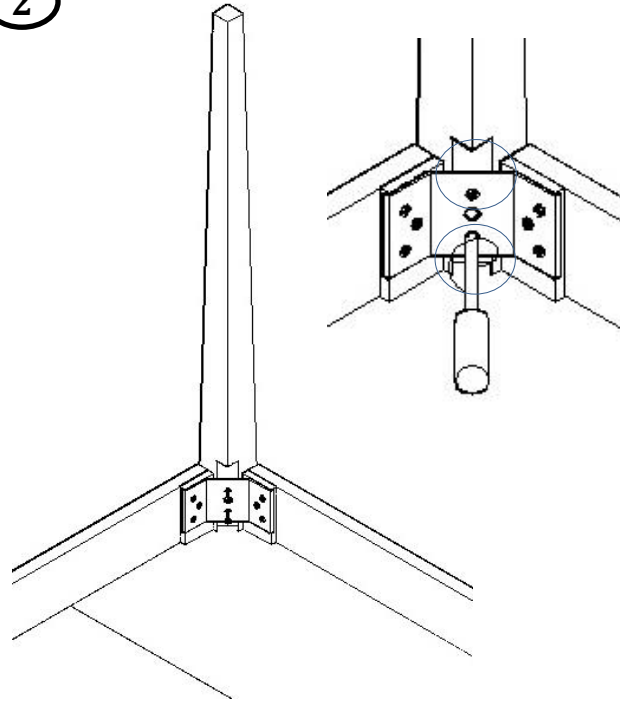

MANTA TISCH

1

2

3

A

B

WERKZEUGE ZUR MONTAGE

8x30 Schrauben

4x25 Schrauben

Doppelmaulschlüssel, 13 mm

Schraubendreher