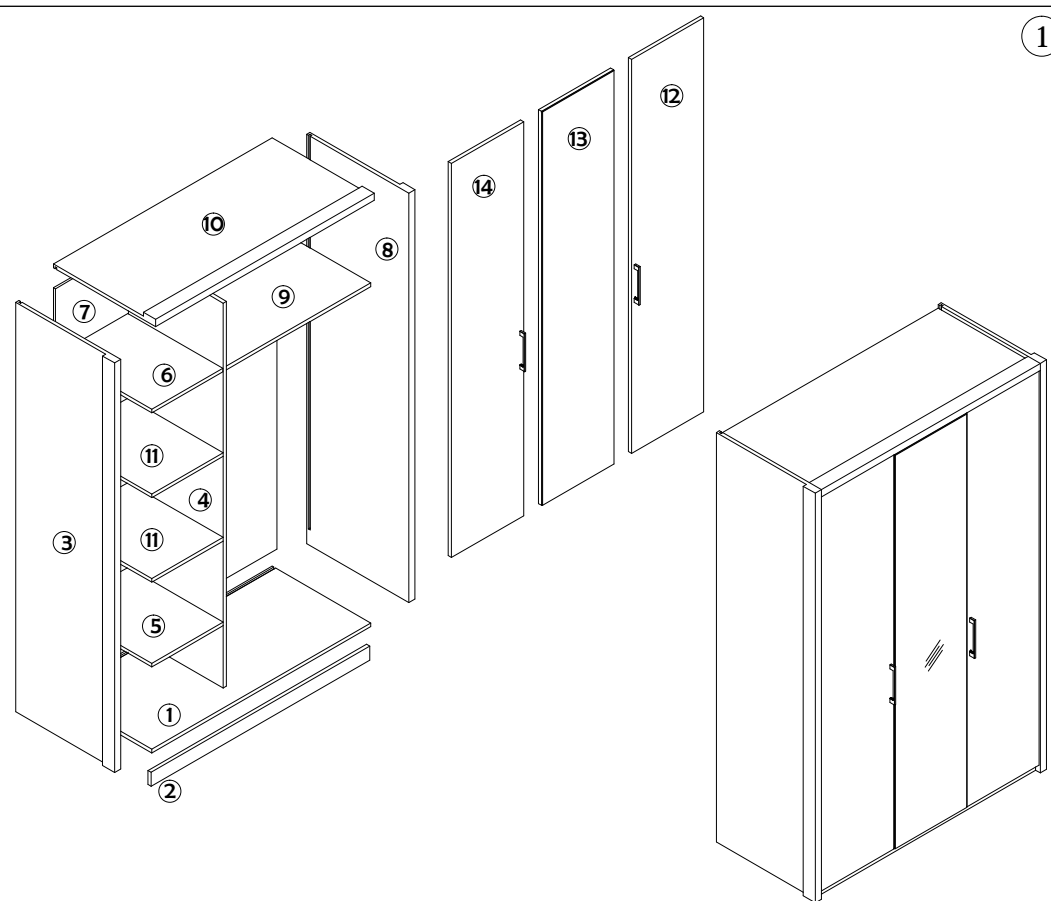

4

1

Life Kleiderschrank mit 3 Türen und Spiegel

	a x27 	a x27 	a x24 	b x28 	c x5 	d x1 
		f x1 	f x12 3,5x25mm 	g x12 4x18mm 	h x4 	i x2 
	j x2 	k x8 	l			
Die Montagezeit beträgt 45 Minuten						

2

3