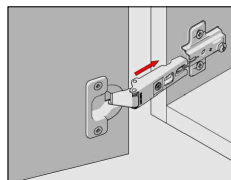

4

1

Life Kleiderschrank mit 3 Türen und Spiegel

	a x27 	a x27 	a x24 	b x28 	c x5 	d x1 
		f x1 	f x12 3,5x25mm 	g x12 4x18mm 	h x4 	i x2 
	j x2 	k x8 	l			
Die Montagezeit beträgt 45 Minuten						

2

3