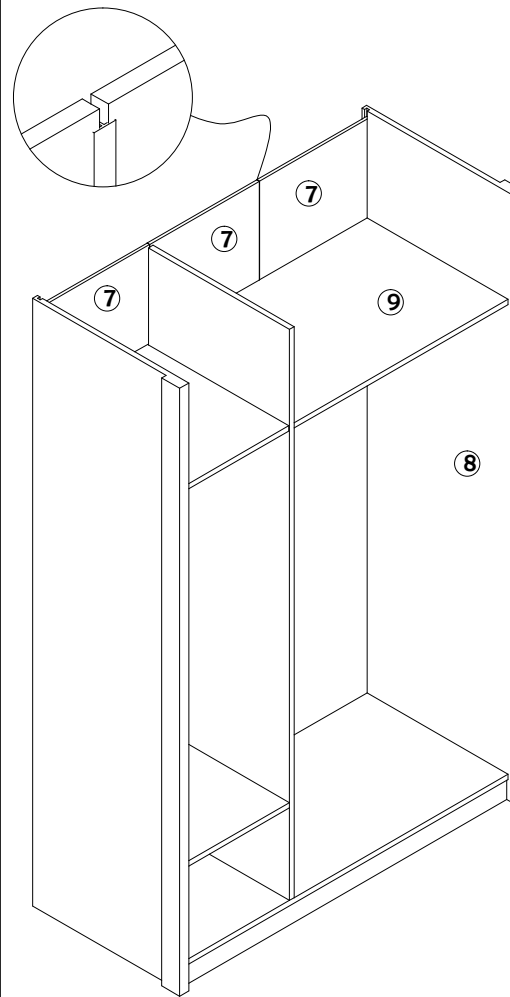

4

1

Life Kleiderschrank mit 3 Türen und Spiegel

	a x27 	a x27 	a x24 	b x28 	c x5 	d x1 
		f x1 	f x12 3,5x25mm 	g x12 4x18mm 	h x4 	i x2 
	j x2 	k x8 	l			
Die Montagezeit beträgt 45 Minuten						

2

3