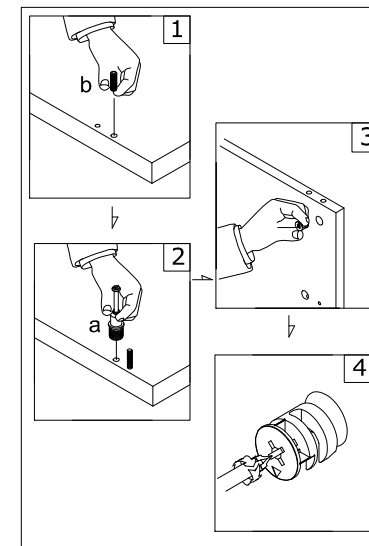

4

1

Life Kleiderschrank mit 3 Türen und Spiegel

	a x27 	a x27 	a x24 	b x28 	c x5 	d x1 
		f x1 	f x12 3,5x25mm 	g x12 4x18mm 	h x4 	i x2 
	j x2 	k x8 	l			
Die Montagezeit beträgt 45 Minuten						

2

3