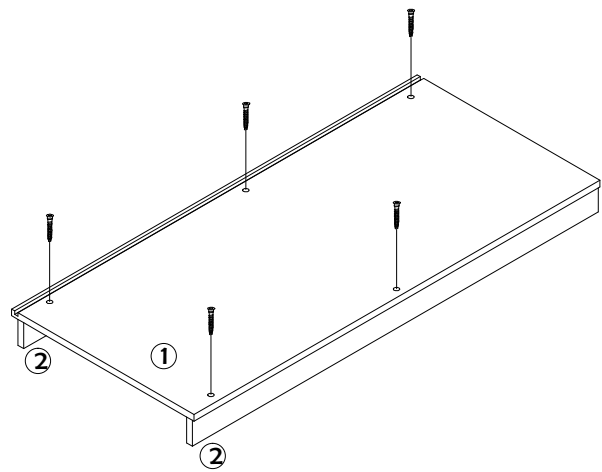

4

1

Life Kleiderschrank mit 3 Türen und Spiegel

	a x27 	a x27 	a x24 	b x28 	c x5 	d x1 
		f x1 	f x12 3,5x25mm 	g x12 4x18mm 	h x4 	i x2 
	j x2 	k x8 	l			
Die Montagezeit beträgt 45 Minuten						

2

3