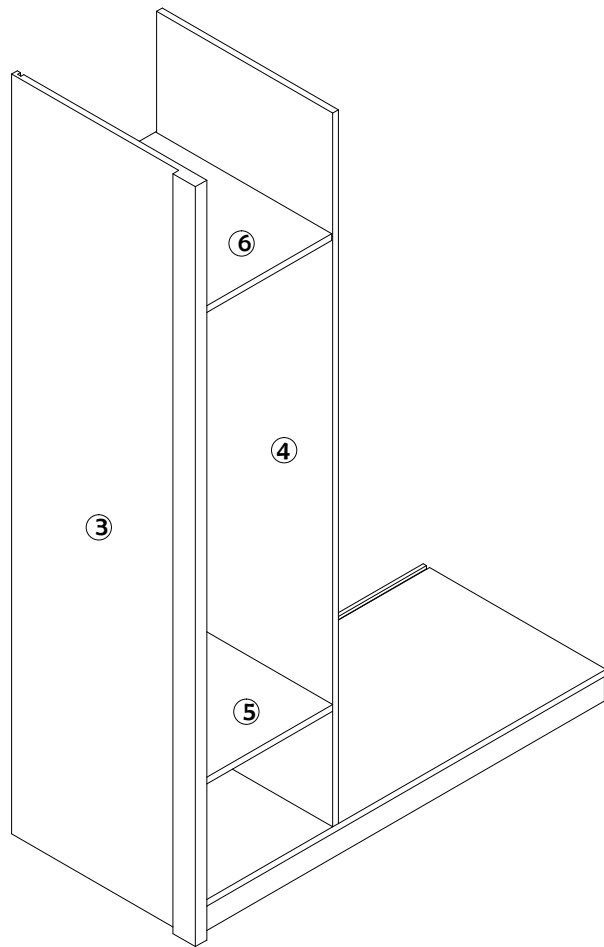

4

1

Life Kleiderschrank mit 3 Türen und Spiegel

	a x27 	a x27 	a x24 	b x28 	c x5 	d x1 
		f x1 	f x12 3,5x25mm 	g x12 4x18mm 	h x4 	i x2 
	j x2 	k x8 	l			
Die Montagezeit beträgt 45 Minuten						

2

3