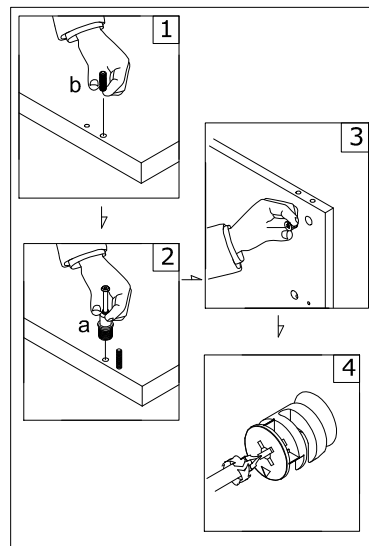

4

1

Life Kleiderschrank mit 3 Türen und Spiegel

	a x27 	a x27 	a x24 	b x28 	c x5 	d x1 
		f x1 	f x12 3,5x25mm 	g x12 4x18mm 	h x4 	i x2 
	j x2 	k x8 	l			
Die Montagezeit beträgt 45 Minuten						

2

3