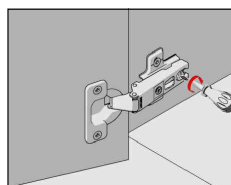

4

1

Life Kleiderschrank mit 3 Türen und Spiegel

	a x27 	a x27 	a x24 	b x28 	c x5 	d x1 
		f x1 	f x12 3,5x25mm 	g x12 4x18mm 	h x4 	i x2 
	j x2 	k x8 	l			
Die Montagezeit beträgt 45 Minuten						

2

3