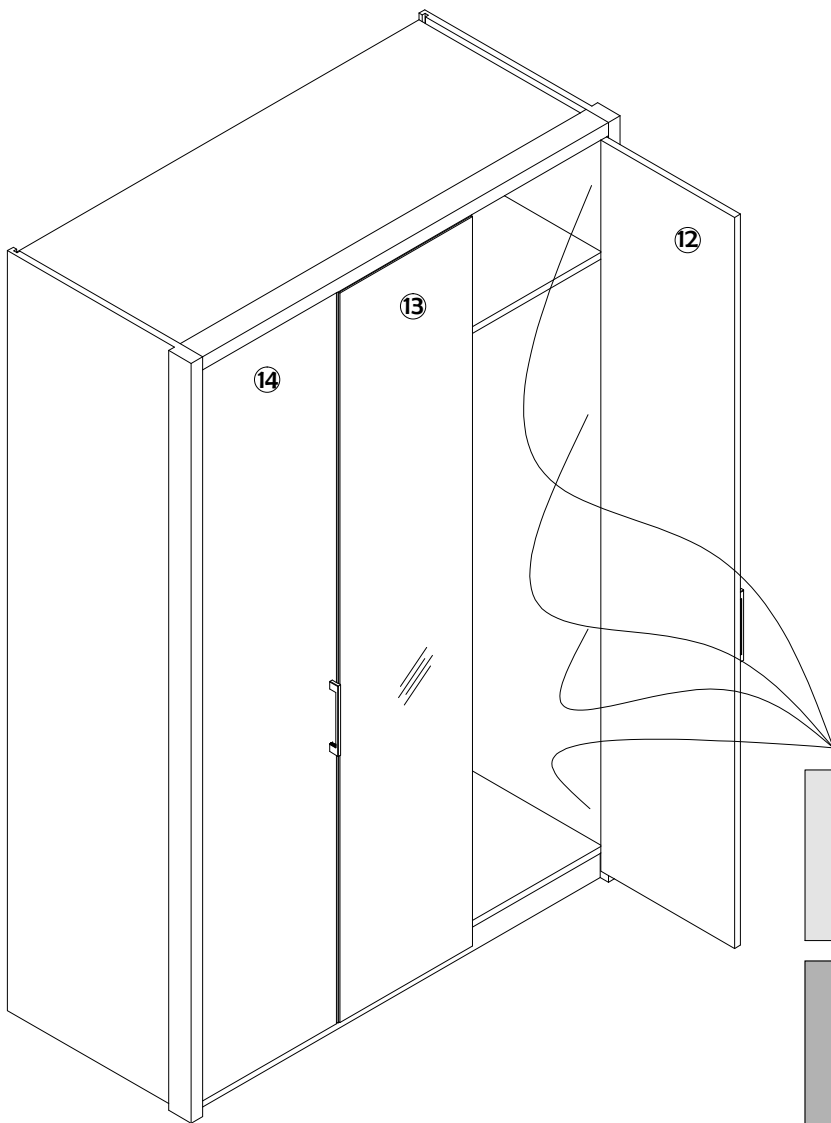

4

1

Life Kleiderschrank mit 3 Türen und Spiegel

	a x27 	a x27 	a x24 	b x28 	c x5 	d x1 
		f x1 	f x12 3,5x25mm 	g x12 4x18mm 	h x4 	i x2 
	j x2 	k x8 	l			
Die Montagezeit beträgt 45 Minuten						

2

3