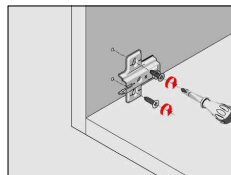

4

1

Life Kleiderschrank mit 3 Türen und Spiegel

	a x27 	a x27 	a x24 	b x28 	c x5 	d x1 
		f x1 	f x12 3,5x25mm 	g x12 4x18mm 	h x4 	i x2 
	j x2 	k x8 	l			
Die Montagezeit beträgt 45 Minuten						

2

3