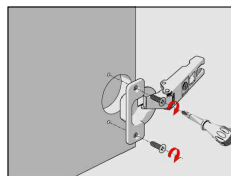

4

1

Life Kleiderschrank mit 3 Türen und Spiegel

	a x27 	a x27 	a x24 	b x28 	c x5 	d x1 
		f x1 	f x12 3,5x25mm 	g x12 4x18mm 	h x4 	i x2 
	j x2 	k x8 	l			
Die Montagezeit beträgt 45 Minuten						

2

3