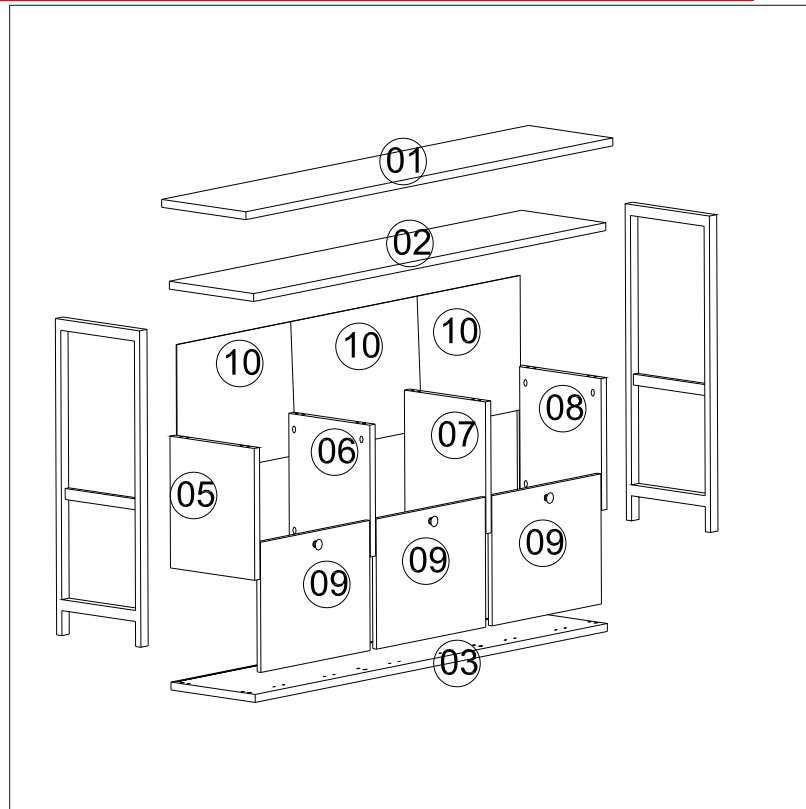

SORTE SIDEBOARD MIT 3 TÜREN

MONTAGE ZUBEHÖRTEILE

WERKZEUGE ZUR MONTAGE

A10 3,5x18  18x	A29 4x30  15x	A49  3x	A28  30x	A03  16x
A24  3x	A21  2x	A21  4x	A14  6x	A09 4x50  16x