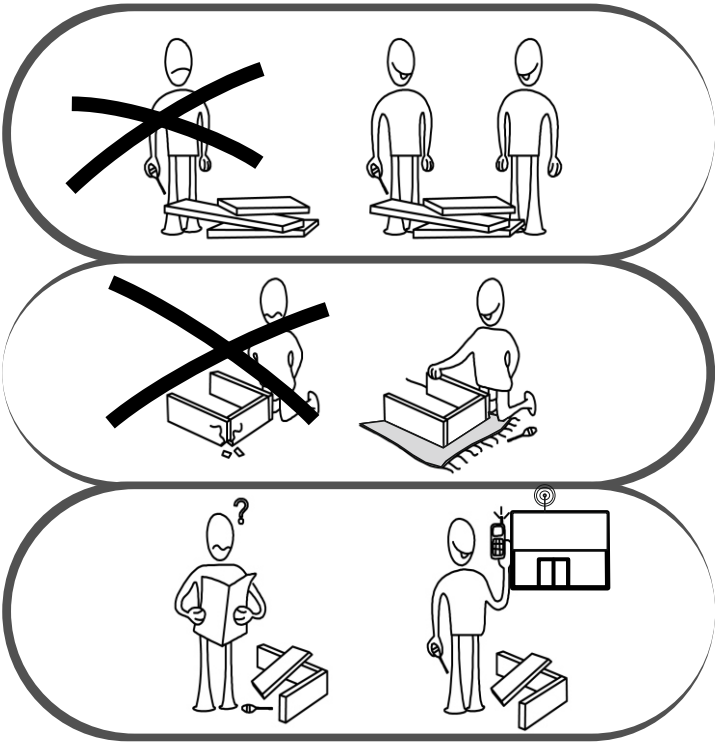

SORTE SIDEBOARD MIT 3 TÜREN

MONTAGE ZUBEHÖRTEILE

WERKZEUGE ZUR MONTAGE

A10 3,5x18  18x	A29 4x30  15x	A49  3x	A28  30x	A03  16x
A24  3x	A21  2x	A21  4x	A14  6x	A09 4x50  16x