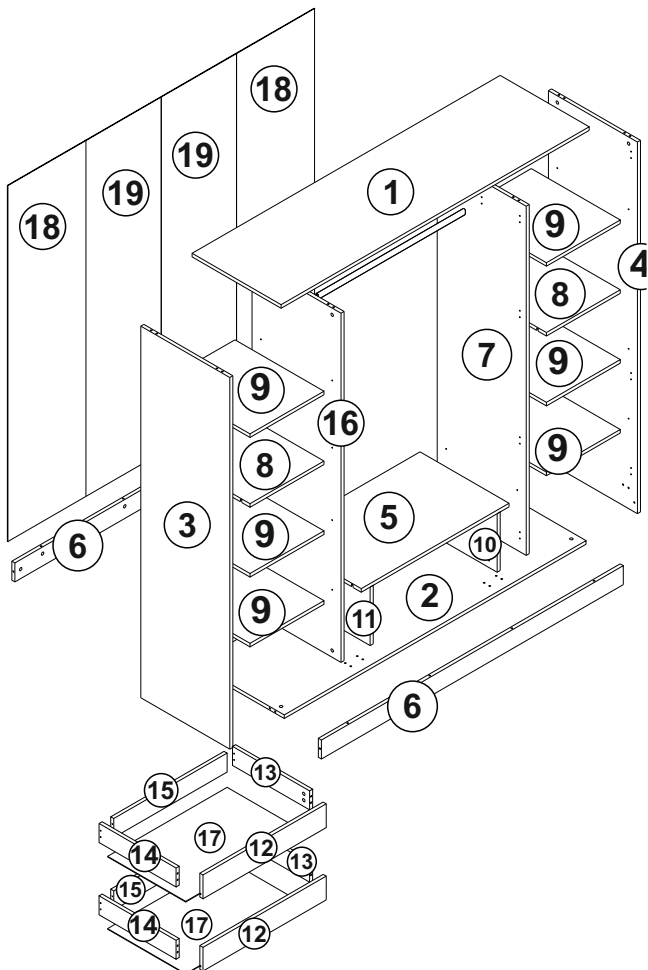

# MEDWAY TIDEWAY KLEIDERSCHRANK MIT 4 TÜREN

# MONTAGE ZUBEHÖRTEILE

<b>A23</b>  <b>44x</b>	<b>A22</b>  <b>44x</b>	<b>A06</b> 18 mm  DORE <b>32x</b>	<b>A04</b>  <b>24x</b>	<b>A17</b> 4x50  <b>8x</b>
<b>C01</b>  <b>16x</b>	<b>C04</b>  <b>16x</b>	<b>R05</b> 45 cm  <b>2x</b>	<b>A24</b>  <b>2x</b>	<b>A55</b> 856 mm  <b>1x</b>
<b>V10</b> 20x14  <b>12x</b>	<b>V11</b> 5x13  <b>12x</b>	<b>A18</b> 3,5x18  <b>88x</b>	<b>A48</b>  <b>60x</b>	<b>A65</b>  <b>24x</b>
<b>A64</b>  1764 mm <b>1x</b>				

# GESAMTANSICHT

3

1

2

3

4

5

6