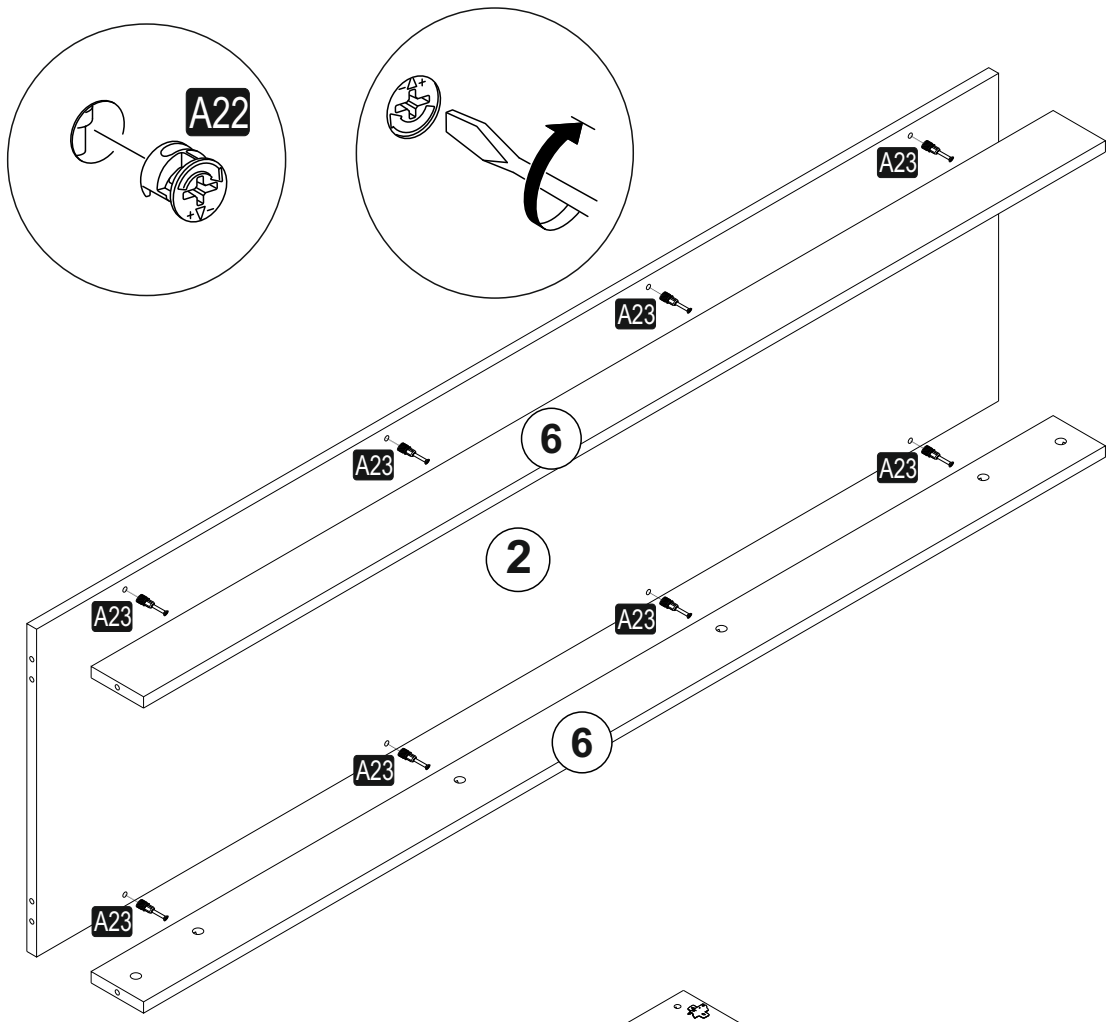

# MEDWAY TIDEWAY KLEIDERSCHRANK MIT 4 TÜREN

# MONTAGE ZUBEHÖRTEILE

<b>A23</b>  <b>44x</b>	<b>A22</b>  <b>44x</b>	<b>A06</b> 18 mm  DORE <b>32x</b>	<b>A04</b>  <b>24x</b>	<b>A17</b> 4x50  <b>8x</b>
<b>C01</b>  <b>16x</b>	<b>C04</b>  <b>16x</b>	<b>R05</b> 45 cm  <b>2x</b>	<b>A24</b>  <b>2x</b>	<b>A55</b> 856 mm  <b>1x</b>
<b>V10</b> 20x14  <b>12x</b>	<b>V11</b> 5x13  <b>12x</b>	<b>A18</b> 3,5x18  <b>88x</b>	<b>A48</b>  <b>60x</b>	<b>A65</b>  <b>24x</b>
<b>A64</b>  1764 mm <b>1x</b>				

# GESAMTANSICHT

3

1

2

3

4

5

6