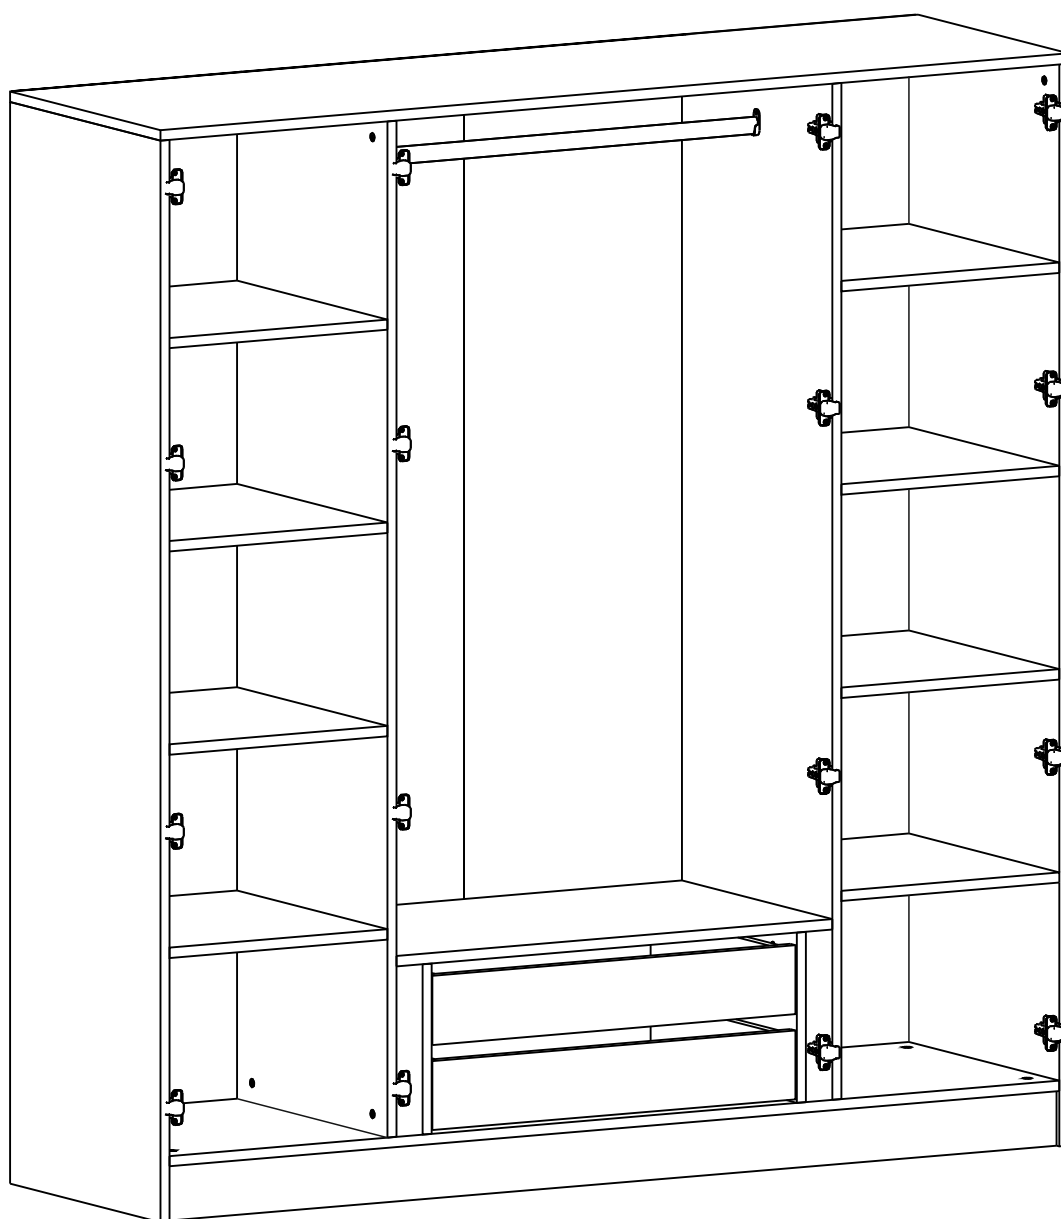

# MEDWAY TIDEWAY KLEIDERSCHRANK MIT 4 TÜREN

# MONTAGE ZUBEHÖRTEILE

<b>A23</b>  <b>44x</b>	<b>A22</b>  <b>44x</b>	<b>A06</b> 18 mm  DORE <b>32x</b>	<b>A04</b>  <b>24x</b>	<b>A17</b> 4x50  <b>8x</b>
<b>C01</b>  <b>16x</b>	<b>C04</b>  <b>16x</b>	<b>R05</b> 45 cm  <b>2x</b>	<b>A24</b>  <b>2x</b>	<b>A55</b> 856 mm  <b>1x</b>
<b>V10</b> 20x14  <b>12x</b>	<b>V11</b> 5x13  <b>12x</b>	<b>A18</b> 3,5x18  <b>88x</b>	<b>A48</b>  <b>60x</b>	<b>A65</b>  <b>24x</b>
<b>A64</b>  1764 mm <b>1x</b>				