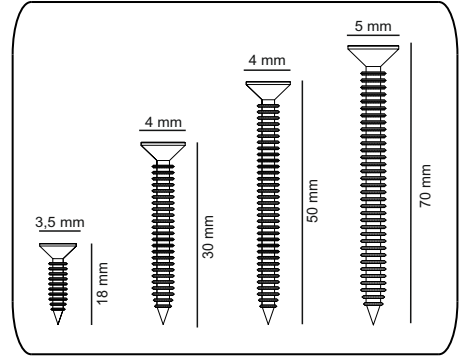

# MONTAGE ZUBEHÖRTEILE

<b>A23</b>  <b>44x</b>	<b>A22</b>  <b>44x</b>	<b>A06</b> 18 mm  DORE <b>32x</b>	<b>A04</b>  <b>24x</b>	<b>A17</b> 4x50  <b>8x</b>
<b>C01</b>  <b>16x</b>	<b>C04</b>  <b>16x</b>	<b>R05</b> 45 cm  <b>2x</b>	<b>A24</b>  <b>2x</b>	<b>A55</b> 856 mm  <b>1x</b>
<b>V10</b> 20x14  <b>12x</b>	<b>V11</b> 5x13  <b>12x</b>	<b>A18</b> 3,5x18  <b>88x</b>	<b>A48</b>  <b>60x</b>	<b>A65</b>  <b>24x</b>
<b>A64</b>  1764 mm <b>1x</b>				