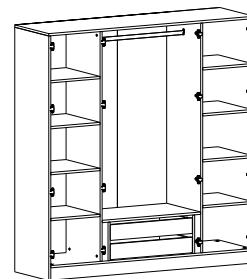

# MEDWAY TIDEWAY KLEIDERSCHRANK MIT 4 TÜREN

# MONTAGE ZUBEHÖRTEILE

<b>A23</b>  <b>44x</b>	<b>A22</b>  <b>44x</b>	<b>A06</b> 18 mm  DORE <b>32x</b>	<b>A04</b>  <b>24x</b>	<b>A17</b> 4x50  <b>8x</b>
<b>C01</b>  <b>16x</b>	<b>C04</b>  <b>16x</b>	<b>R05</b> 45 cm  <b>2x</b>	<b>A24</b>  <b>2x</b>	<b>A55</b> 856 mm  <b>1x</b>
<b>V10</b> 20x14  <b>12x</b>	<b>V11</b> 5x13  <b>12x</b>	<b>A18</b> 3,5x18  <b>88x</b>	<b>A48</b>  <b>60x</b>	<b>A65</b>  <b>24x</b>
<b>A64</b>  1764 mm <b>1x</b>				