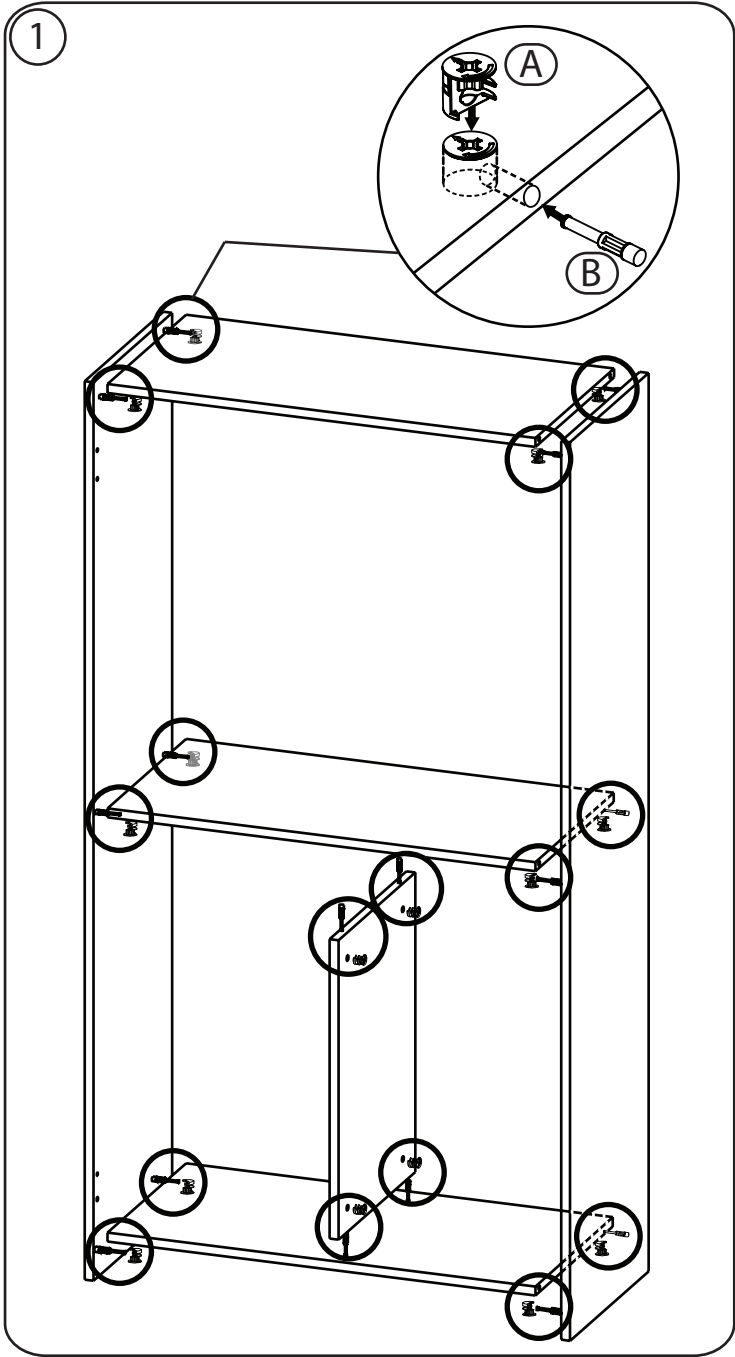

# STELLAR KÜCHENSCHRANK, 180 CM

 <b>(A)</b> x32	 <b>(B)</b> x32
 <b>(C)</b> x2	 <b>(D)</b> x2
 <b>(E)</b> x6	 <b>(F)</b> x6
 <b>(G)</b> x2	 <b>(H)</b> x4
 <b>(I)</b> 3,5x18 x40	 <b>(J)</b> 3,5x40 x48
 <b>(K)</b> x16	 <b>(L)</b> x10
 <b>(M)</b> x40	

Sie können auf das Installationsvideo zugreifen, indem Sie den QR-Code auf Ihrem Telefon scannen.