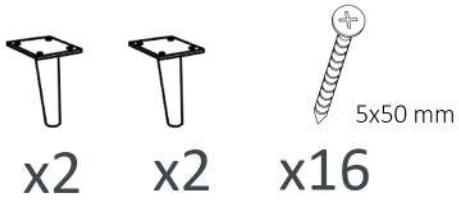

**RIO 2/3-SITZER SOFA & SESSEL**

3

17.5 cm 15.5 cm

2

17.5 cm 15.5 cm

1

17.5 cm 15.5 cm

1.