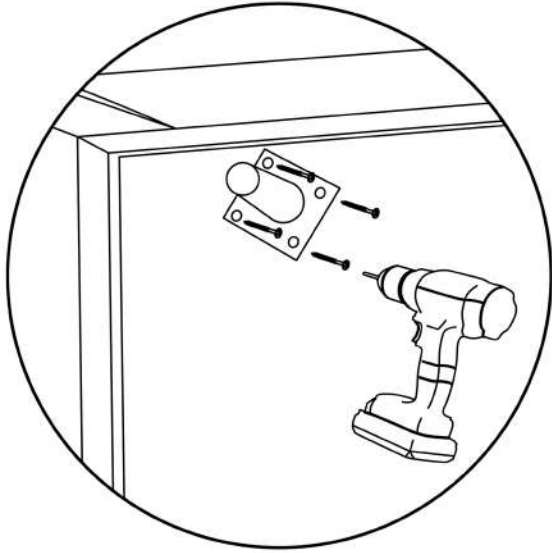

**RIO 2/3-SITZER SOFA & SESSEL**

3

17.5 cm 15.5 cm

2

17.5 cm 15.5 cm

1

17.5 cm 15.5 cm

1.

## SESSEL

Verwenden Sie keinen Schraubendreher.