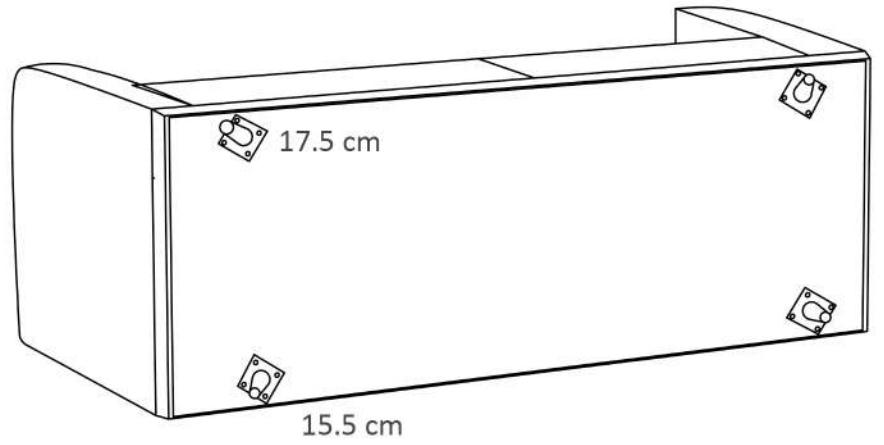

2.

SESSEL

Verwenden Sie keinen Schraubendreher.