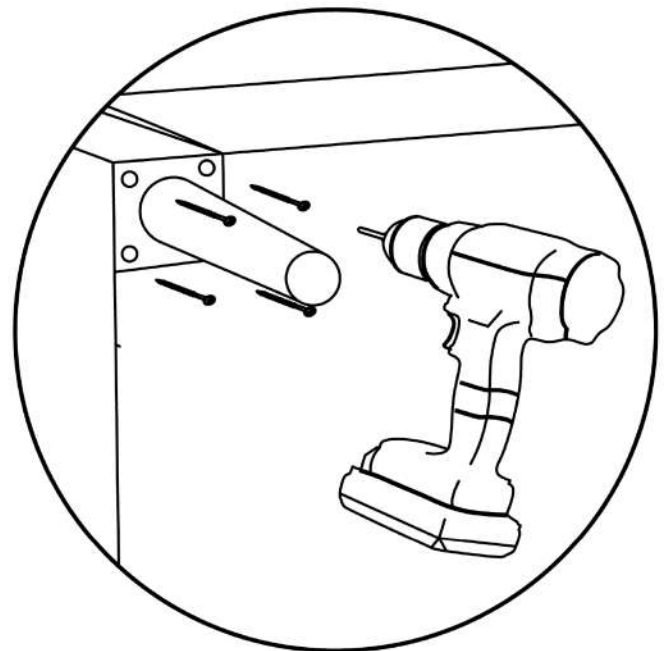

SESSEL

Verwenden Sie keinen Schraubendreher.