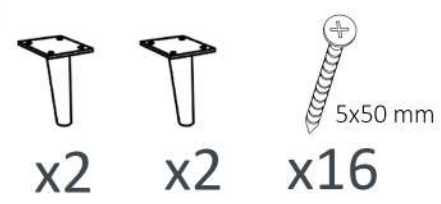

**RIO 2/3-SITZER SOFA & SESSEL**

3

17.5 cm 15.5 cm

2

17.5 cm 15.5 cm

1

17.5 cm 15.5 cm

1.