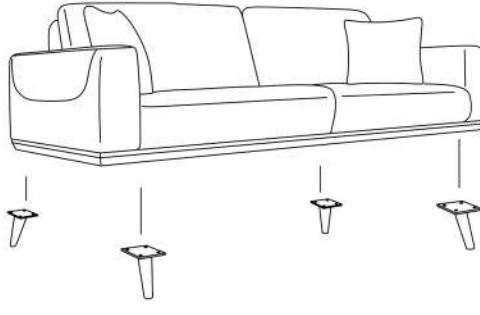

**RIO 2/3-SITZER SOFA & SESSEL**

3

17.5 cm 15.5 cm

2

17.5 cm 15.5 cm

1

17.5 cm 15.5 cm

1.

## SESSEL

Verwenden Sie keinen Schraubendreher.