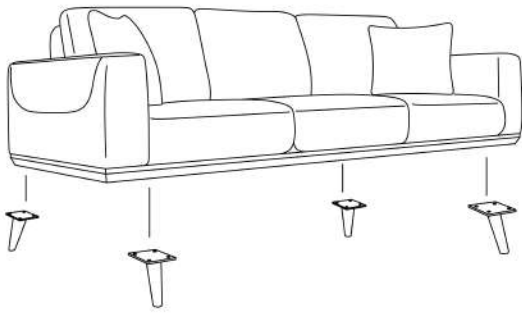

**RIO 2/3-SITZER SOFA & SESSEL**

3

17.5 cm 15.5 cm

2

17.5 cm 15.5 cm

1

17.5 cm 15.5 cm

1.

## SESSEL

Verwenden Sie keinen Schraubendreher.