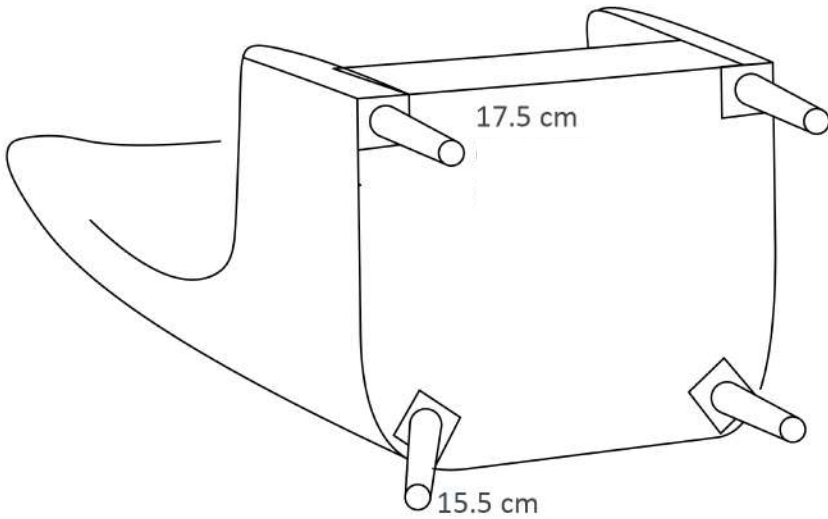

SESSEL

Verwenden Sie keinen Schraubendreher.