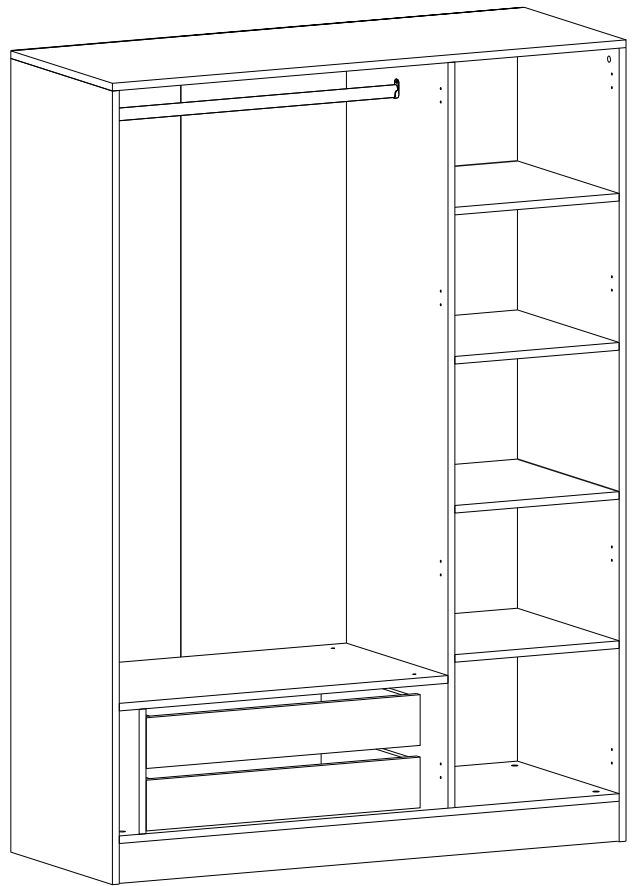

MEDWAY TIDEWAY KLEIDERSCHRANK MIT 3 TÜREN

V1

V2

MONTAGE ZUBEHÖRTEILE

A23  38x	A22  38x	A06 18 mm  ANTR 28x	A04  20x	A17 4x50  8x
C01 DM  12x	C04 MA  12x	R05 CRY  45 cm 2x	A24  2x	A55 AB  856 mm 1x
V10  20x14 8x	V11  5x13 8x	A18 3,5x18  68x	A48  60x	A65  12x
A64  1964 mm 1x				