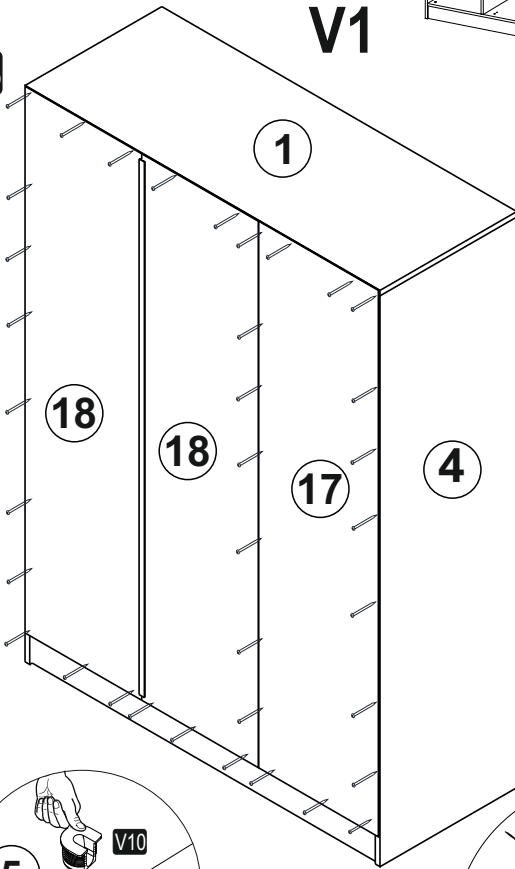

MEDWAY TIDEWAY KLEIDERSCHRANK MIT 3 TÜREN

V1

V2

MONTAGE ZUBEHÖRTEILE

A23  38x	A22  38x	A06 18 mm  ANTR 28x	A04  20x	A17 4x50  8x
C01 DM  12x	C04 MA  12x	R05 CRY  45 cm 2x	A24  2x	A55 AB  856 mm 1x
V10  20x14 8x	V11  5x13 8x	A18 3,5x18  68x	A48  60x	A65  12x
A64  1964 mm 1x				

GESAMTANSICHT

1

2

3

4

5

A48

A48