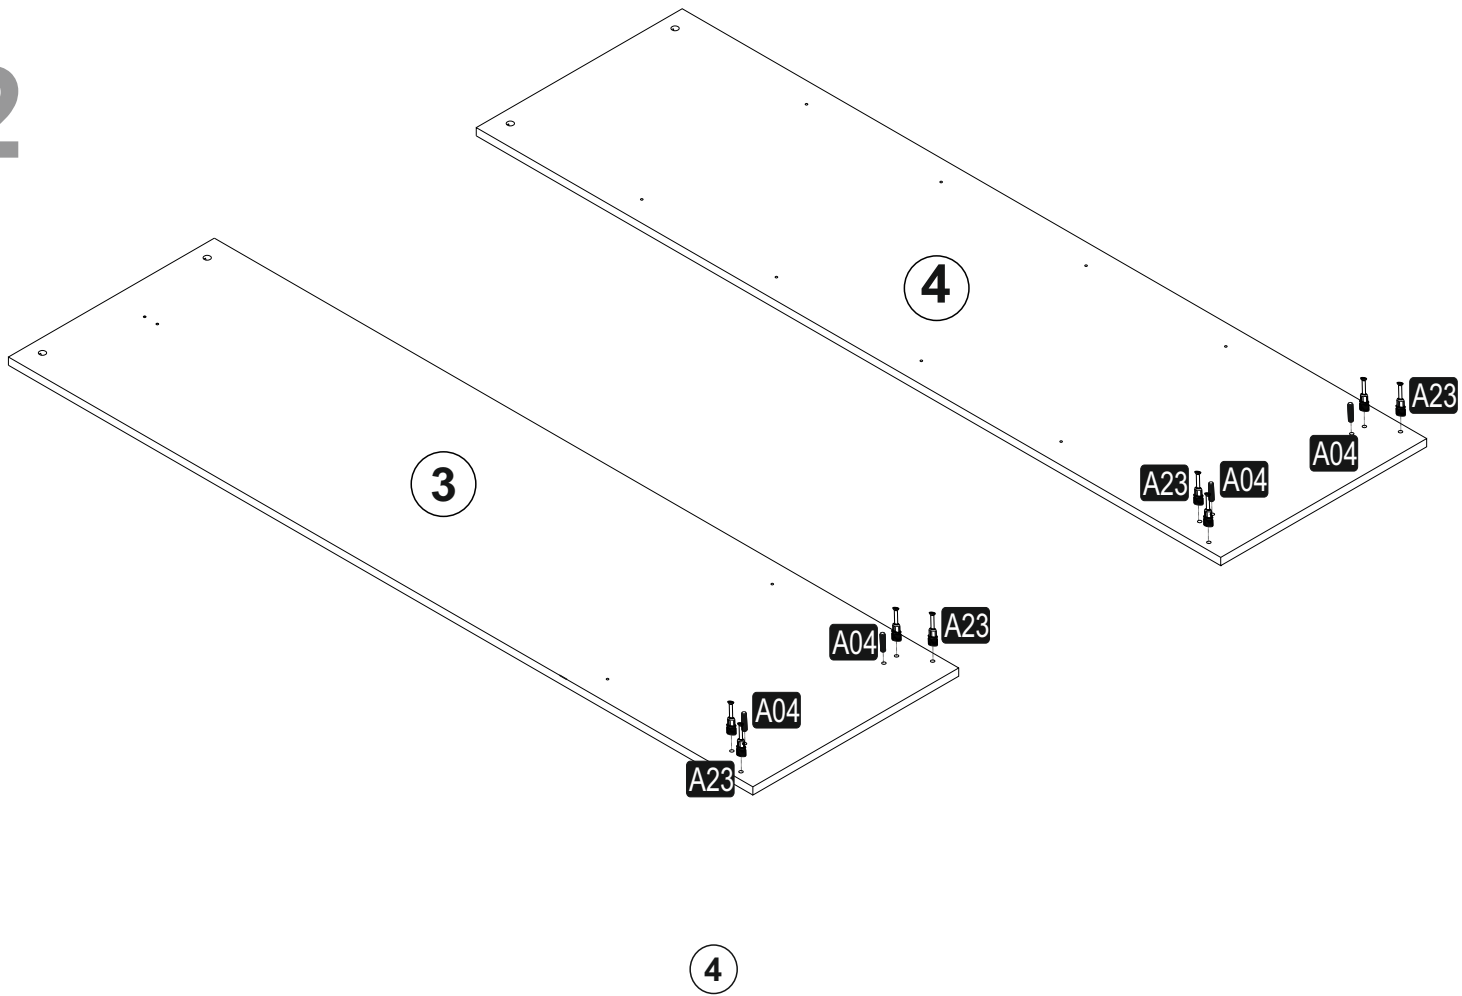

MEDWAY TIDEWAY KLEIDERSCHRANK MIT 3 TÜREN

V1

V2

MONTAGE ZUBEHÖRTEILE

A23  38x	A22  38x	A06 18 mm  ANTR 28x	A04  20x	A17 4x50  8x
C01 DM  12x	C04 MA  12x	R05 CRY  45 cm 2x	A24  2x	A55 AB  856 mm 1x
V10  20x14 8x	V11  5x13 8x	A18 3,5x18  68x	A48  60x	A65  12x
A64  1964 mm 1x				

GESAMTANSICHT

1

2

3

4

5

A48

A48