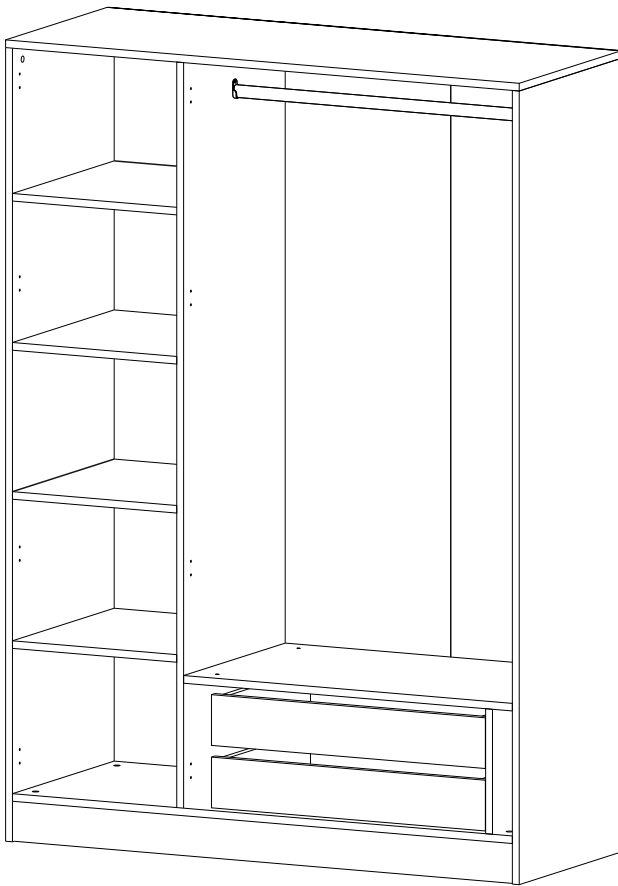

MEDWAY TIDEWAY KLEIDERSCHRANK MIT 3 TÜREN

V1

V2

MONTAGE ZUBEHÖRTEILE

A23  38x	A22  38x	A06 18 mm  ANTR 28x	A04  20x	A17 4x50  8x
C01 DM  12x	C04 MA  12x	R05 CRY  45 cm 2x	A24  2x	A55 AB  856 mm 1x
V10  20x14 8x	V11  5x13 8x	A18 3,5x18  68x	A48  60x	A65  12x
A64  1964 mm 1x				