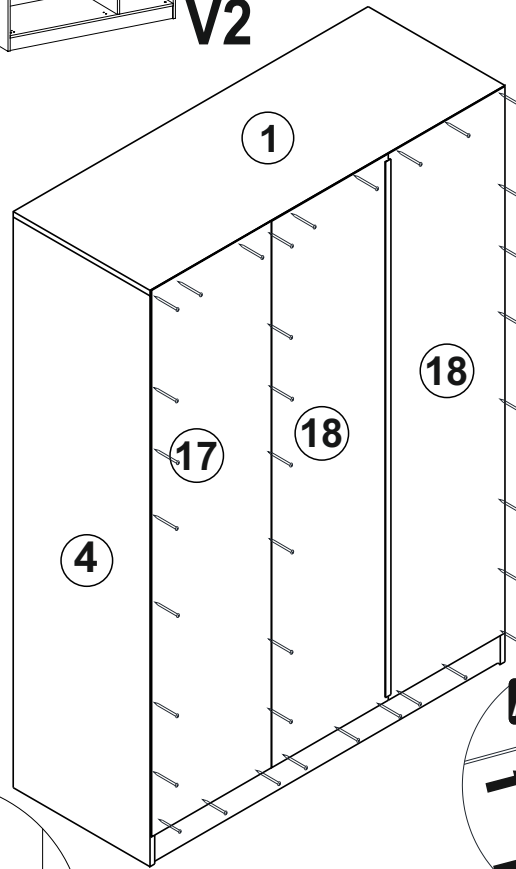

MEDWAY TIDEWAY KLEIDERSCHRANK MIT 3 TÜREN

V1

V2

MONTAGE ZUBEHÖRTEILE

A23  38x	A22  38x	A06 18 mm  ANTR 28x	A04  20x	A17 4x50  8x
C01 DM  12x	C04 MA  12x	R05 CRY  45 cm 2x	A24  2x	A55 AB  856 mm 1x
V10  20x14 8x	V11  5x13 8x	A18 3,5x18  68x	A48  60x	A65  12x
A64  1964 mm 1x				

GESAMTANSICHT

1

2

3

4

5

A48

A48