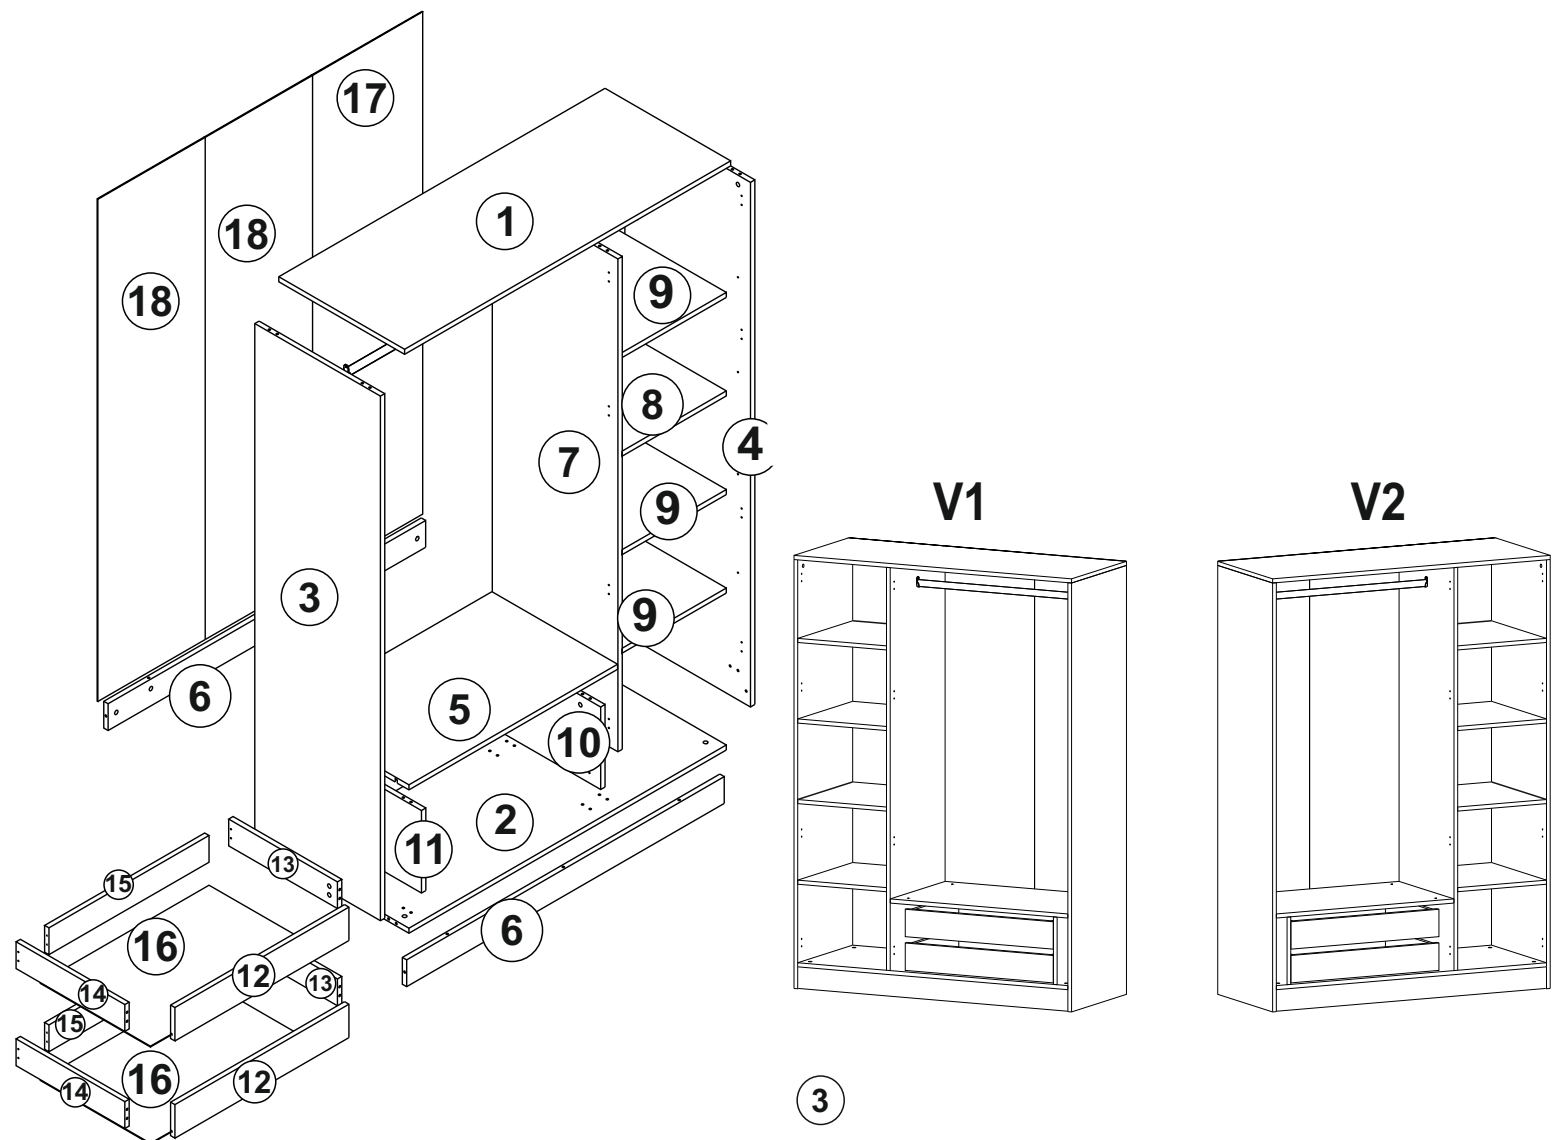

MONTAGE ZUBEHÖRTEILE

A23 38x	A22 38x	A06 18 mm ANTR 28x	A04 20x	A17 4x50 8x
C01 DM 12x	C04 MA 12x	R05 CRY 45 cm 2x	A24 2x	A55 AB 856 mm 1x
V10 20x14 8x	V11 5x13 8x	A18 3,5x18 68x	A48 60x	A65 12x
A64 1964 mm 1x				

GESAMTANSICHT