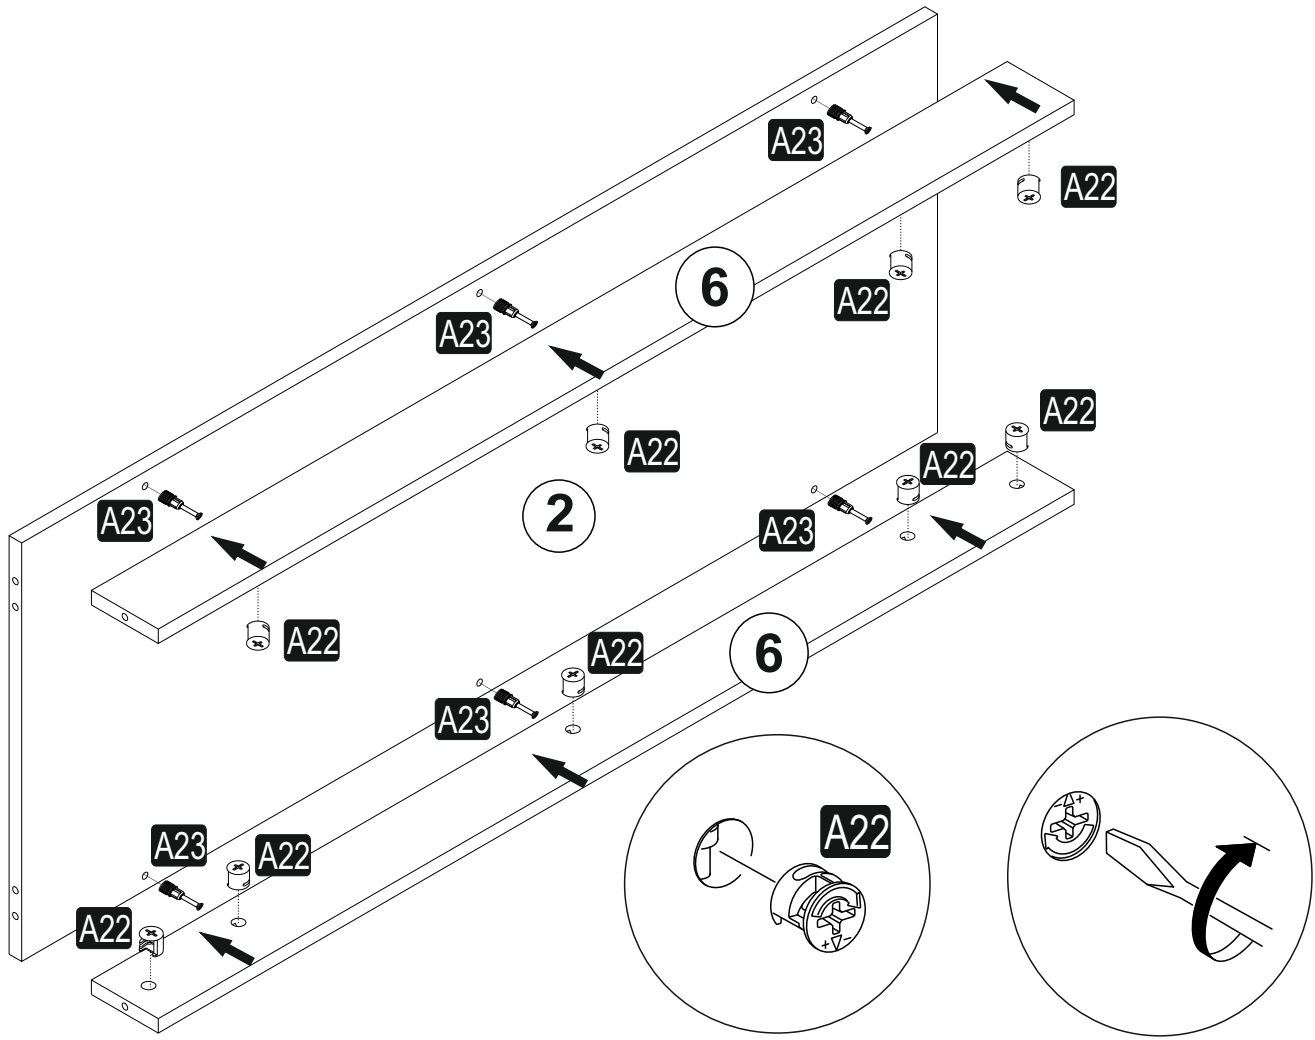

MEDWAY TIDEWAY KLEIDERSCHRANK MIT 3 TÜREN

V1

V2

MONTAGE ZUBEHÖRTEILE

A23  38x	A22  38x	A06 18 mm  ANTR 28x	A04  20x	A17 4x50  8x
C01 DM  12x	C04 MA  12x	R05 CRY  45 cm 2x	A24  2x	A55 AB  856 mm 1x
V10  20x14 8x	V11  5x13 8x	A18 3,5x18  68x	A48  60x	A65  12x
A64  1964 mm 1x				

GESAMTANSICHT

1

2

3

4

5

A48

A48