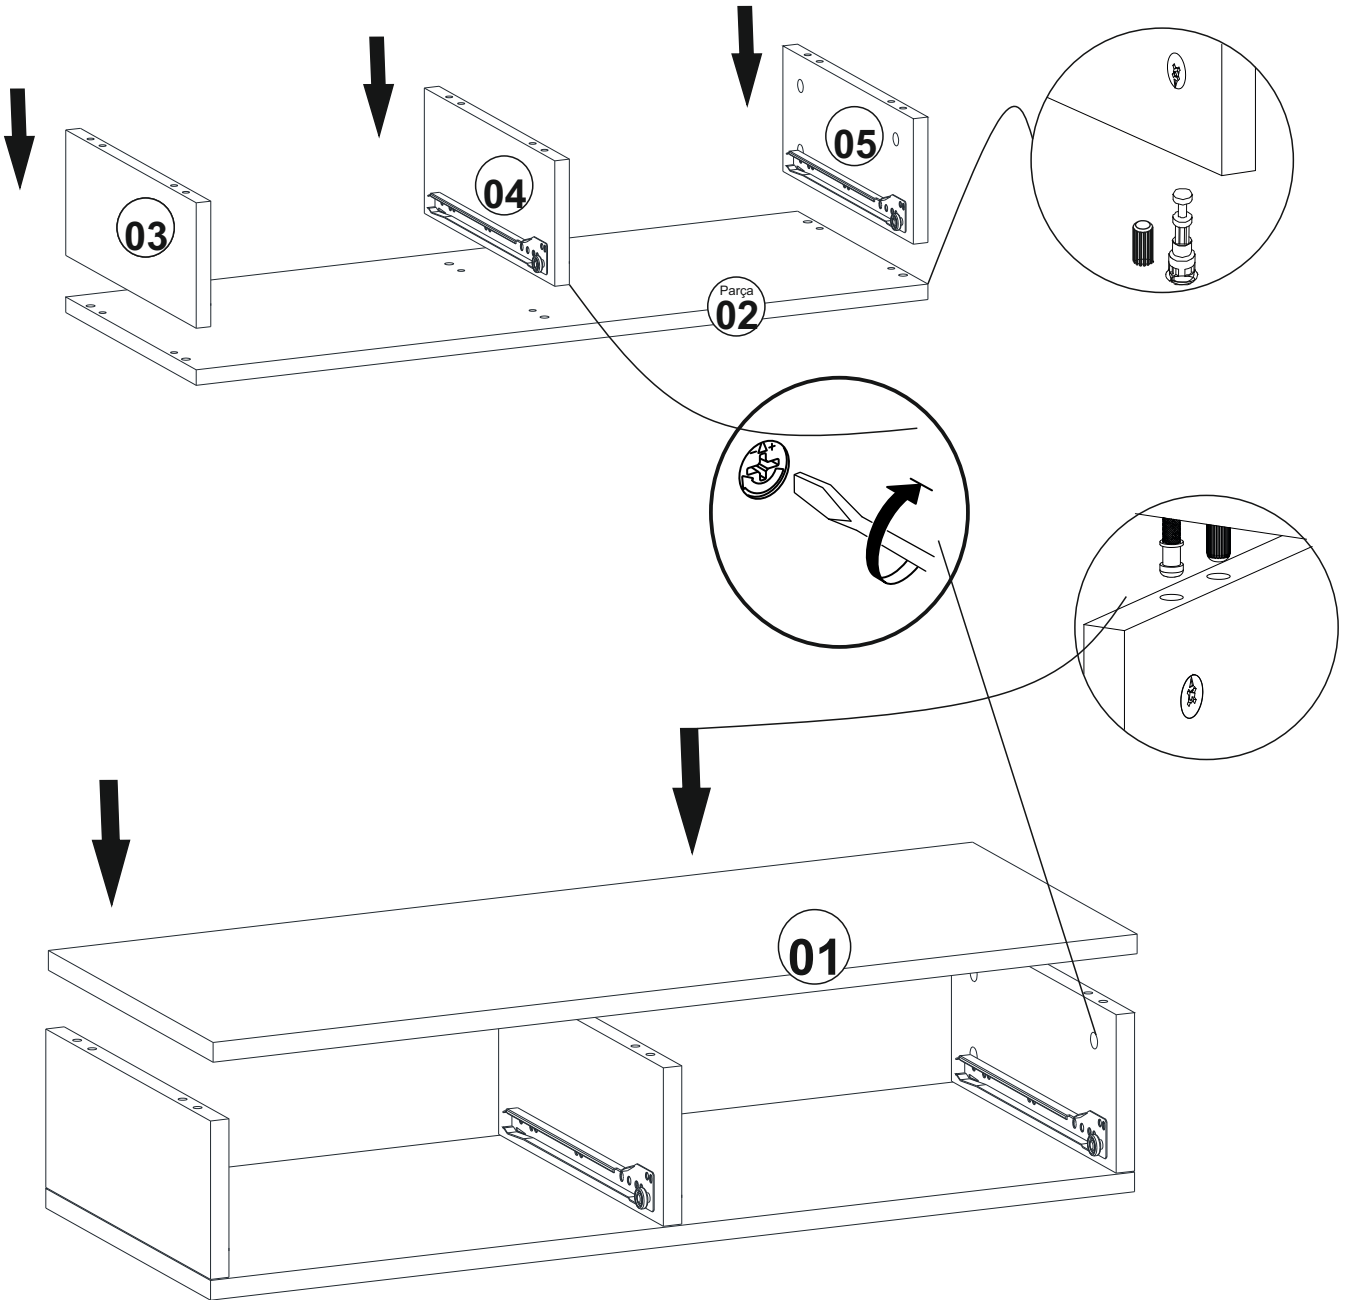

VALERIE KONSOLENTISCH

MONTAGE ZUBEHÖRTEILE

WERZEUGE ZUR MONTAGE

A10 3,5x18  16x	A09 4x50  8x	A14  2x	A28  30x	A24  2x
A01  28x	A02  28x	A03  24x	A04  28x	A16  8x
A32  2x	A49 4x35  8x			

GESAMTANSICHT

A01

01 x2