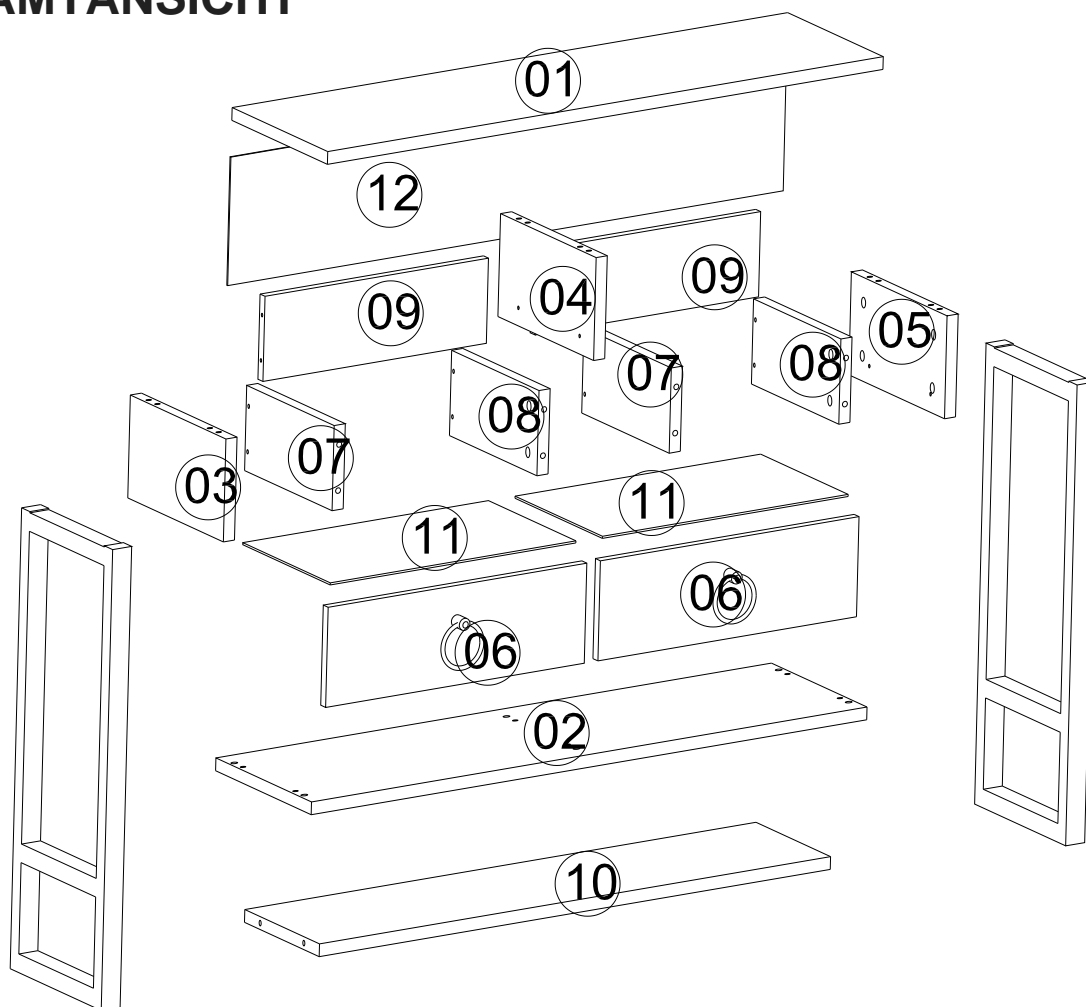

VALERIE KONSOLENTISCH

MONTAGE ZUBEHÖRTEILE

WERZEUGE ZUR MONTAGE

A10 3,5x18  16x	A09 4x50  8x	A14  2x	A28  30x	A24  2x
A01  28x	A02  28x	A03  24x	A04  28x	A16  8x
A32  2x	A49 4x35  8x			

GESAMTANSICHT

A01

01 x2