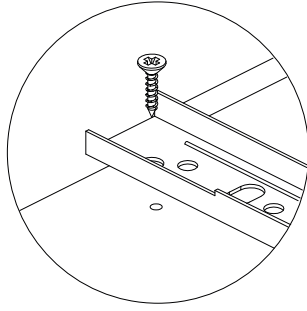

VALERIE KONSOLENTISCH

MONTAGE ZUBEHÖRTEILE

WERZEUGE ZUR MONTAGE

A10 3,5x18  16x	A09 4x50  8x	A14  2x	A28  30x	A24  2x
A01  28x	A02  28x	A03  24x	A04  28x	A16  8x
A32  2x	A49 4x35  8x			

GESAMTANSICHT

A01

01 x2