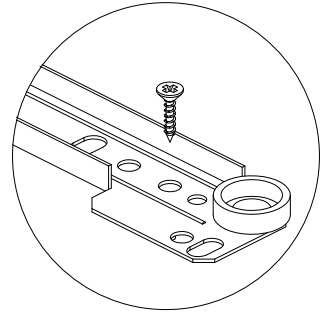

VALERIE KONSOLENTISCH

MONTAGE ZUBEHÖRTEILE

WERZEUGE ZUR MONTAGE

A10 3,5x18  16x	A09 4x50  8x	A14  2x	A28  30x	A24  2x
A01  28x	A02  28x	A03  24x	A04  28x	A16  8x
A32  2x	A49 4x35  8x			

GESAMTANSICHT

A01

01 x2