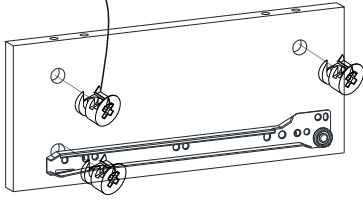

VALERIE KONSOLENTISCH

MONTAGE ZUBEHÖRTEILE

WERZEUGE ZUR MONTAGE

A10 3,5x18  16x	A09 4x50  8x	A14  2x	A28  30x	A24  2x
A01  28x	A02  28x	A03  24x	A04  28x	A16  8x
A32  2x	A49 4x35  8x			

GESAMTANSICHT

A01

01 x2