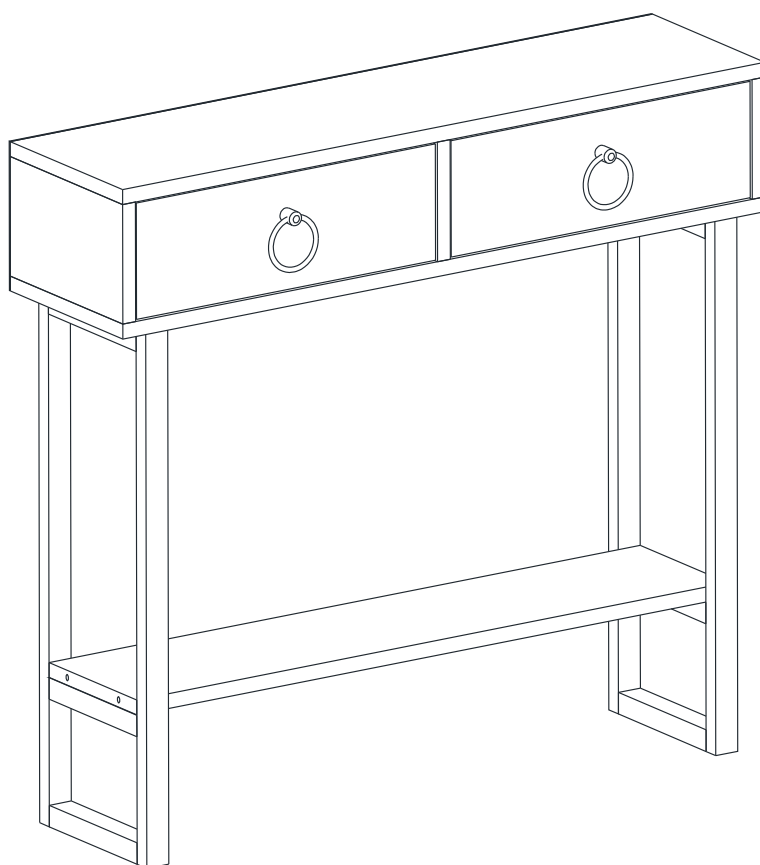

VALERIE KONSOLENTISCH

MONTAGE ZUBEHÖRTEILE

WERZEUGE ZUR MONTAGE

A10 3,5x18  16x	A09 4x50  8x	A14  2x	A28  30x	A24  2x
A01  28x	A02  28x	A03  24x	A04  28x	A16  8x
A32  2x	A49 4x35  8x			

GESAMTANSICHT

A01

01 x2