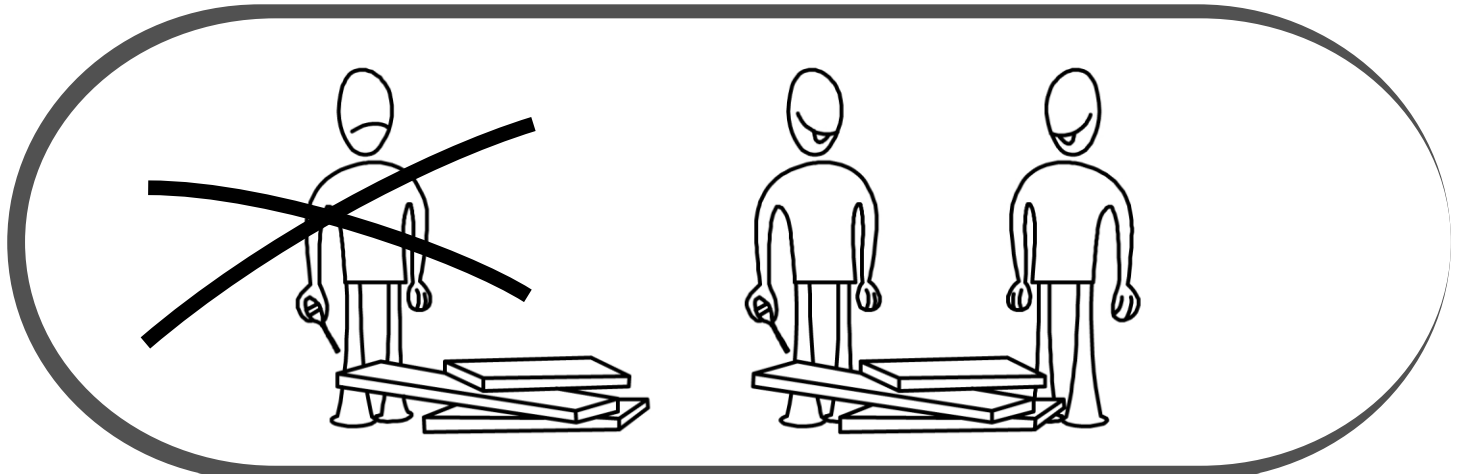

VALERIE KONSOLENTISCH

MONTAGE ZUBEHÖRTEILE

WERZEUGE ZUR MONTAGE

A10 3,5x18  16x	A09 4x50  8x	A14  2x	A28  30x	A24  2x
A01  28x	A02  28x	A03  24x	A04  28x	A16  8x
A32  2x	A49 4x35  8x			

GESAMTANSICHT

A01

01 x2