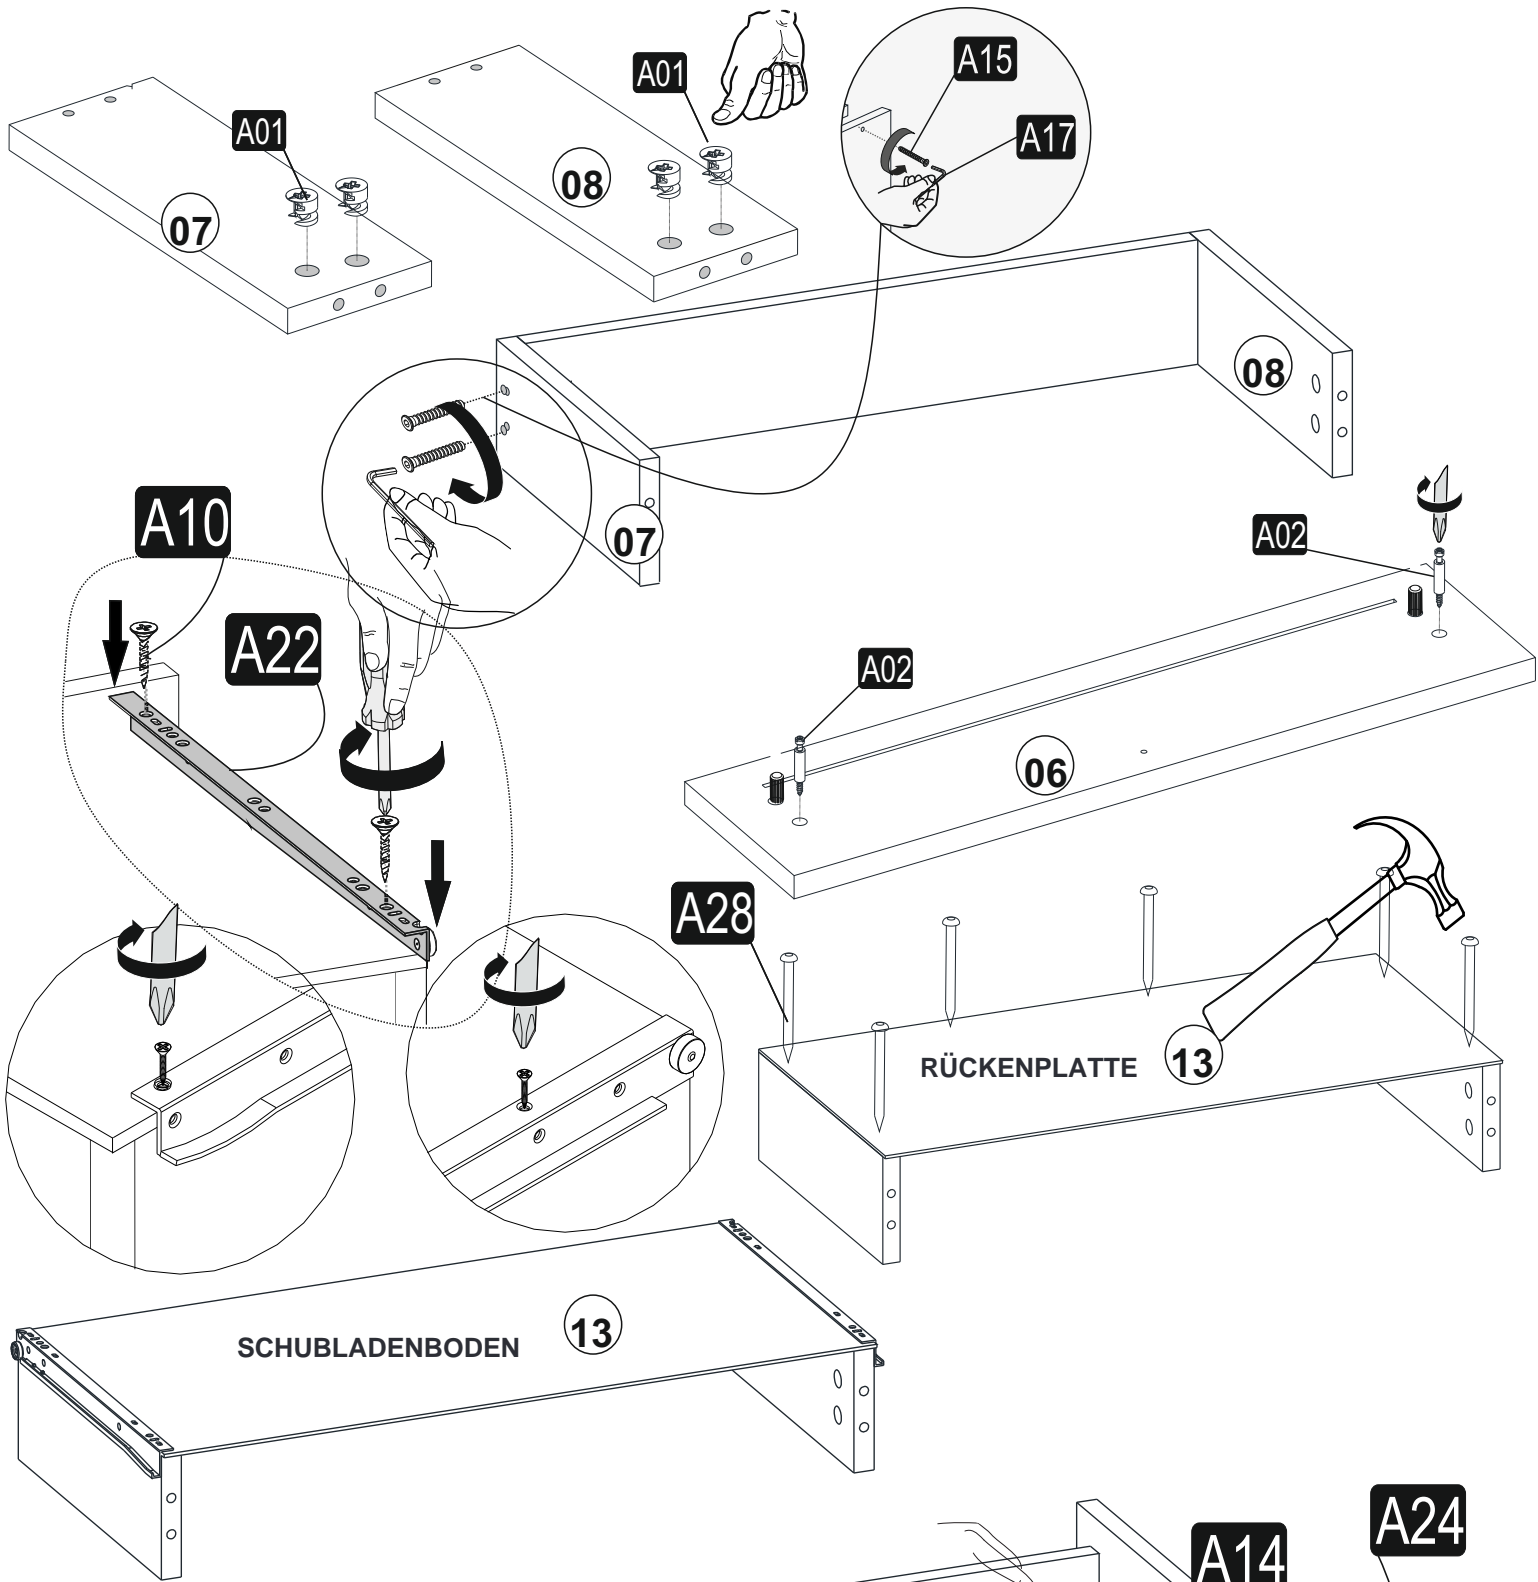

VALERIE KONSOLENTISCH

MONTAGE ZUBEHÖRTEILE

WERZEUGE ZUR MONTAGE

A10 3,5x18  16x	A09 4x50  8x	A14  2x	A28  30x	A24  2x
A01  28x	A02  28x	A03  24x	A04  28x	A16  8x
A32  2x	A49 4x35  8x			

GESAMTANSICHT

A01

01 x2