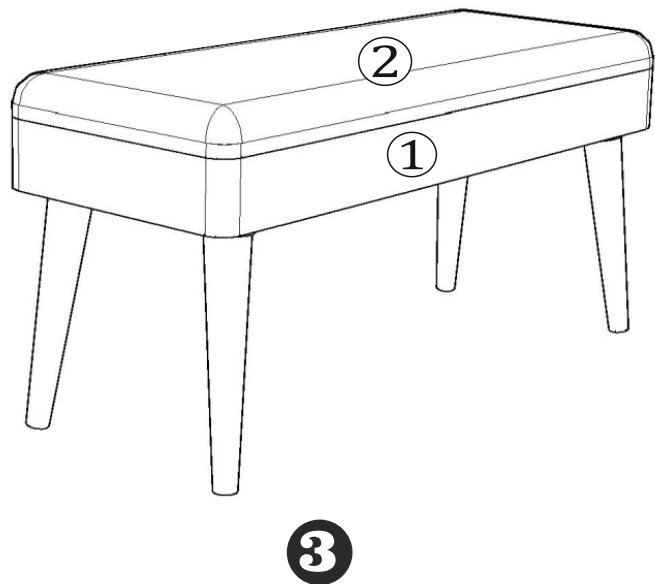

MONTAGE ZUBEHÖRTEILE

 HM51039 X 4	 HM02339 33 CM X 4	 HM02088 x 4	 (SİYAH) HM02097 6x15 X 16
 HM02150 4X20 X 8	 HM02040 X 2	 HM02297 X 2	 HM02095 X 4

GESAMTANSICHT

Vina Bank mit Stauraum Gepolstert

2 PERSONEN

WERKZEUG ZUR MONTAGE

MONTAGE ZUBEHÖRTEILE

			
HM51039	(SIYAH) HM02097	HM02095	HM02088
X 4	6x15 X16	x 4	x 4
			
HM02339			
33 CM X 4			

* Installieren Sie das Zubehör wie abgebildet auf einer ebenen Fläche.