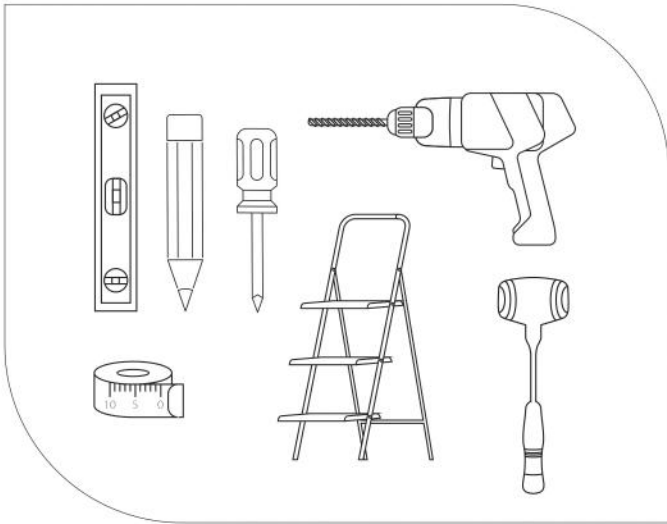

ROYAL

VIVENSE

TR

DIKKAT!

Mobilyanın devrilmesinden kaynaklanabilecek ölümcül ezilmeler ve yaralanmalar meydana gelebilir. Mobilyanızın devrilmesini önlemek için lütfen ürününüzü duvara sabitleyin.

ENG

WARNING!