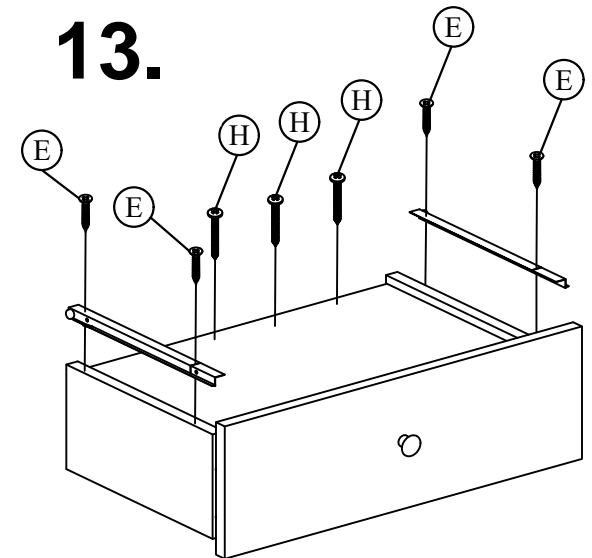

NALA SIDEBORD, 120 CM

NR	MAßE	TEIL NR
1	1200*400*18	1
2	1200*400*18	1
3	564*400*18	1
4	564*400*18	1
5	564*359*18	1
6	564*359*18	1
7	378*349*18	1
8	558*382*18	2
9	385*184*18	3
10	308*120*18	3
11	300*140*18	3
12	300*140*18	3
13	393*574*8	2
14	383*574*8	1
15	318*306*8	3

15*12,5		4*18		4*25		4*25		3,5*25		6*25		30 CM	
A	B	C	D	E	F	G	H	I	J	K	L	M	N
													
40	40	40	16	56	5	4	19	1	10	4	4	5	3

8.

9.

10.

11.

12.

13.

14.