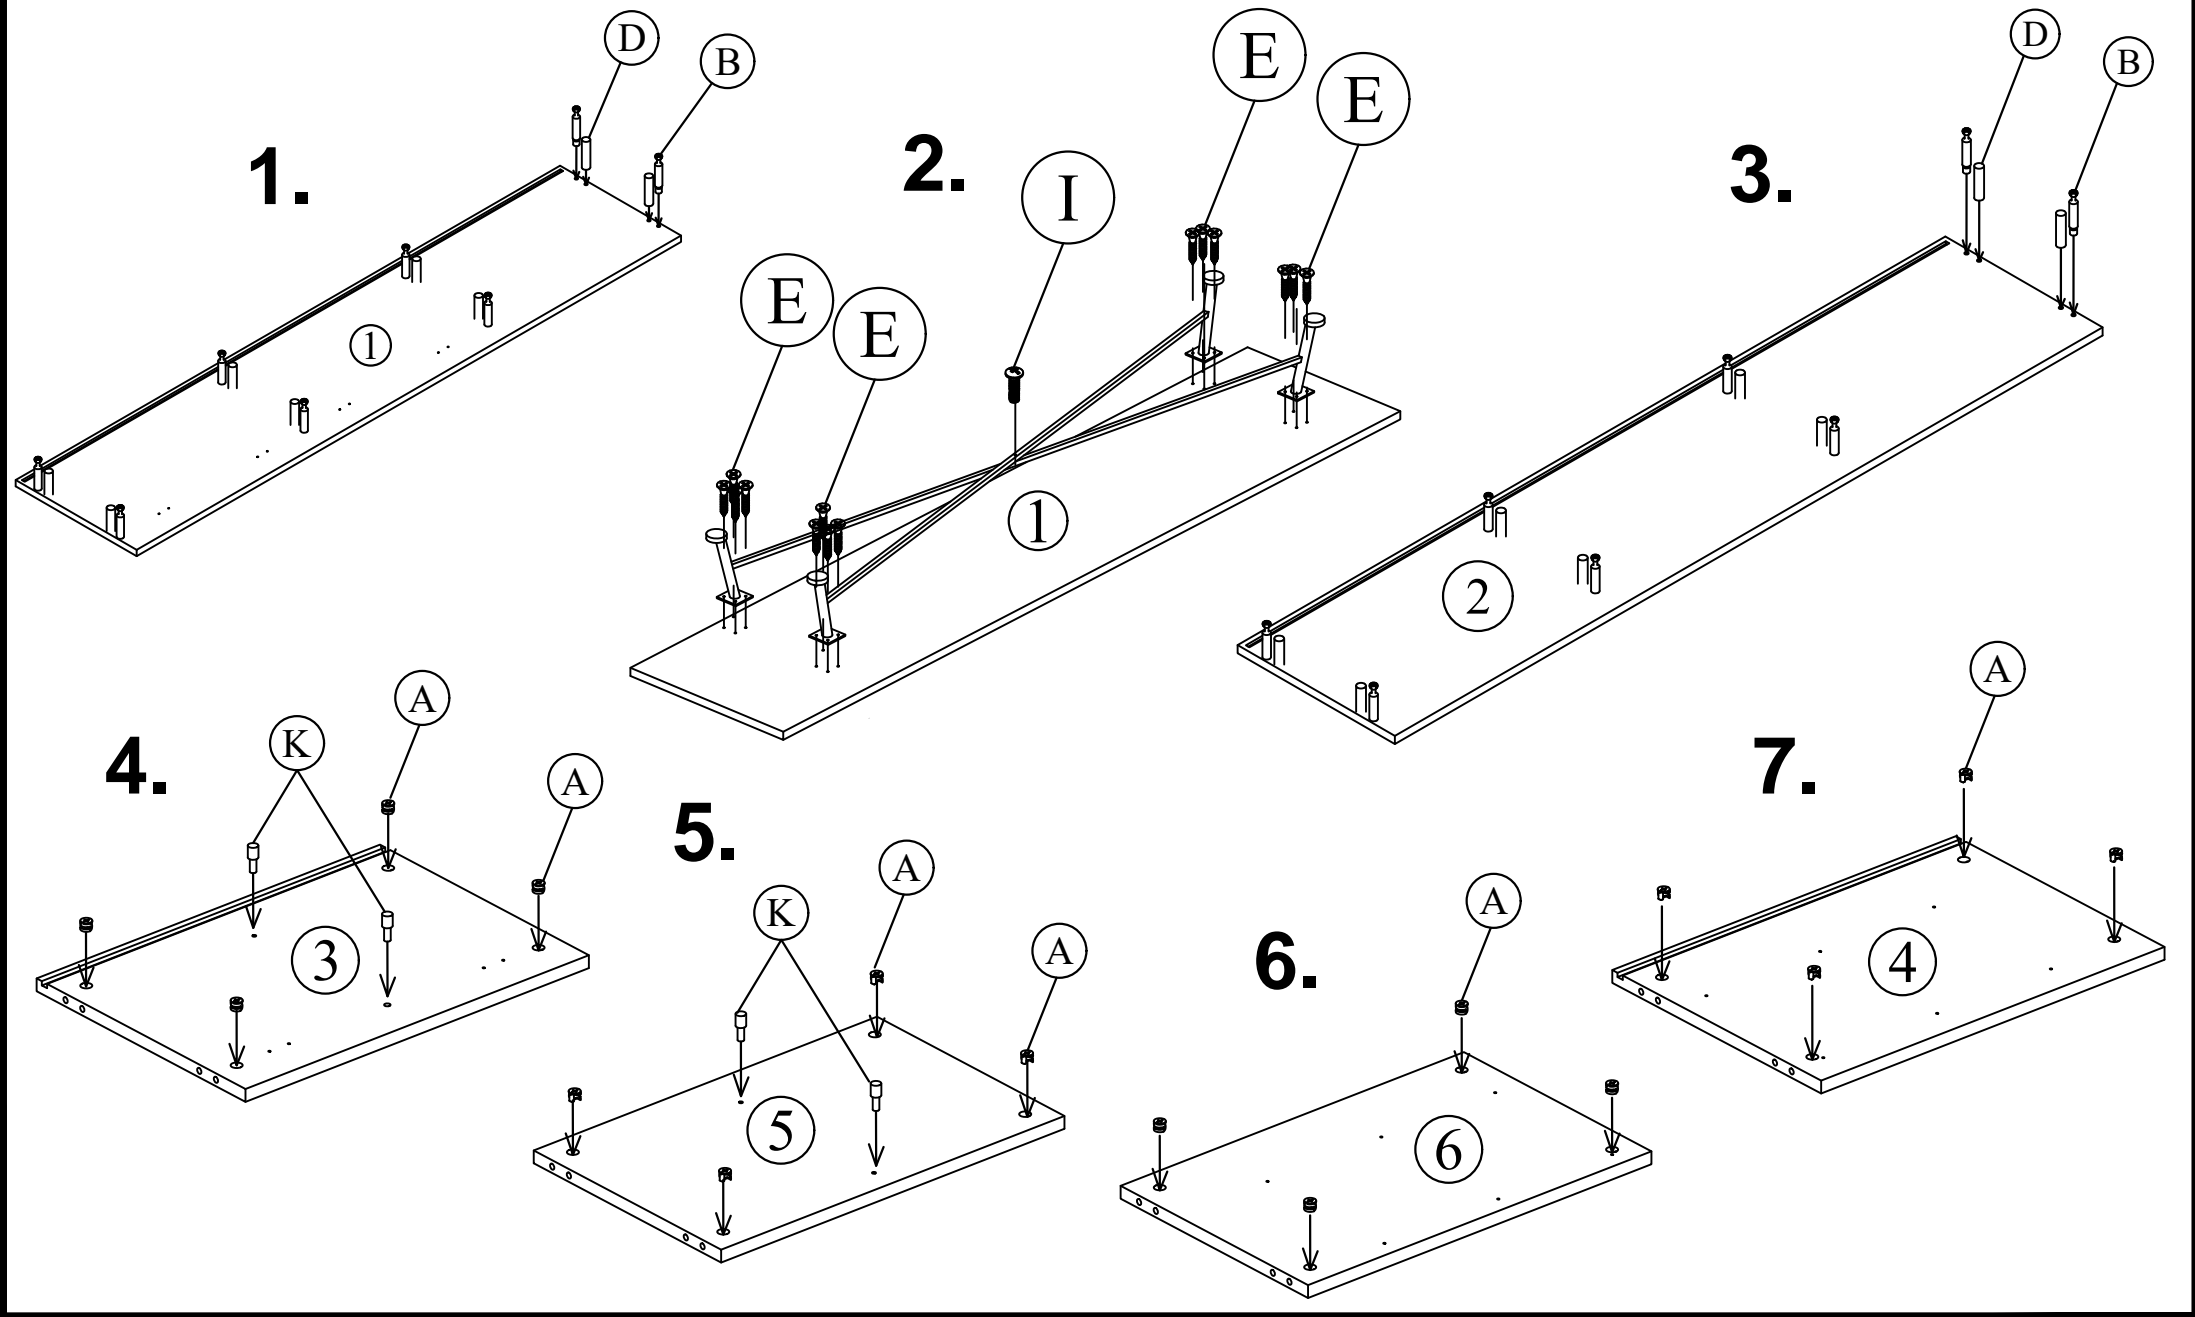

NALA SIDEBORD, 120 CM

NR	MAßE	TEIL NR
1	1200*400*18	1
2	1200*400*18	1
3	564*400*18	1
4	564*400*18	1
5	564*359*18	1
6	564*359*18	1
7	378*349*18	1
8	558*382*18	2
9	385*184*18	3
10	308*120*18	3
11	300*140*18	3
12	300*140*18	3
13	393*574*8	2
14	383*574*8	1
15	318*306*8	3

15*12,5		4*18		4*25		4*25		3,5*25		6*25		30 CM	
A	B	C	D	E	F	G	H	I	J	K	L	M	N
													
40	40	40	16	56	5	4	19	1	10	4	4	5	3

8.

9.

10.

11.

12.

13.

14.