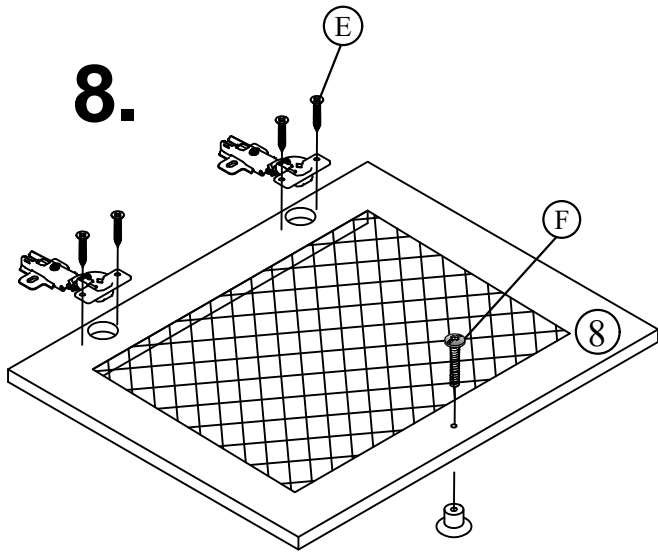

NALA SIDEBORD, 120 CM

NR	MAßE	TEIL NR
1	1200*400*18	1
2	1200*400*18	1
3	564*400*18	1
4	564*400*18	1
5	564*359*18	1
6	564*359*18	1
7	378*349*18	1
8	558*382*18	2
9	385*184*18	3
10	308*120*18	3
11	300*140*18	3
12	300*140*18	3
13	393*574*8	2
14	383*574*8	1
15	318*306*8	3

15*12,5		4*18		4*25		4*25		3,5*25		6*25		30 CM	
A	B	C	D	E	F	G	H	I	J	K	L	M	N
													
40	40	40	16	56	5	4	19	1	10	4	4	5	3

8.

9.

10.

11.

12.

13.

14.