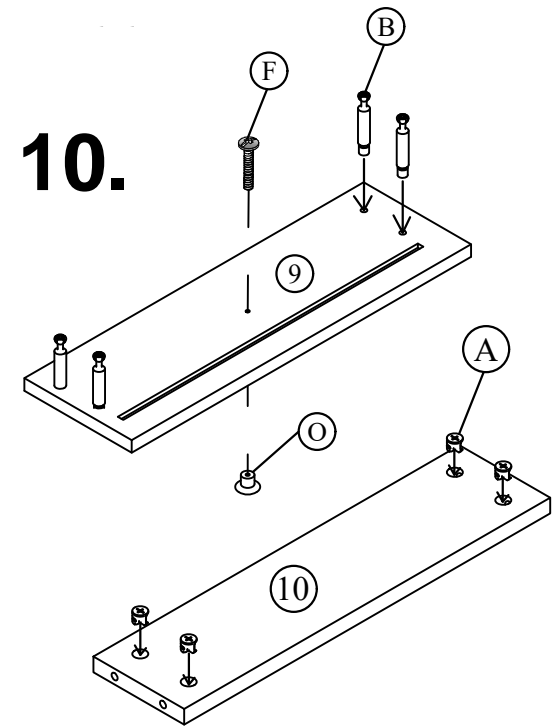

NALA SIDEBORD, 120 CM

NR	MAßE	TEIL NR
1	1200*400*18	1
2	1200*400*18	1
3	564*400*18	1
4	564*400*18	1
5	564*359*18	1
6	564*359*18	1
7	378*349*18	1
8	558*382*18	2
9	385*184*18	3
10	308*120*18	3
11	300*140*18	3
12	300*140*18	3
13	393*574*8	2
14	383*574*8	1
15	318*306*8	3

15*12,5		4*18		4*25		4*25		3,5*25		6*25		30 CM	
A	B	C	D	E	F	G	H	I	J	K	L	M	N
													
40	40	40	16	56	5	4	19	1	10	4	4	5	3

8.

9.

10.

11.

12.

13.

14.