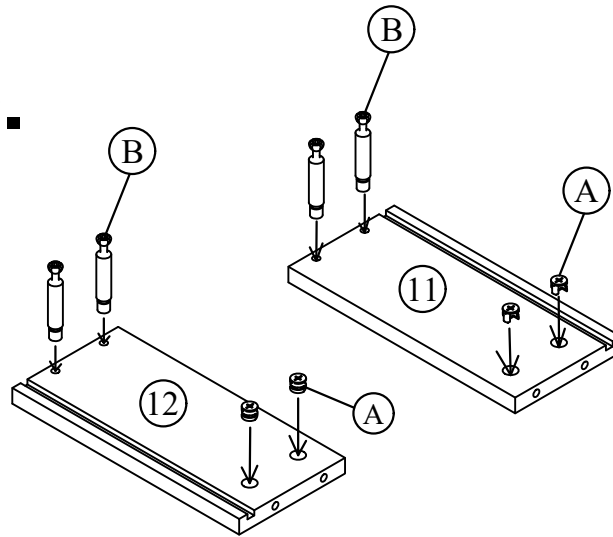

NALA SIDEBORD, 120 CM

NR	MAßE	TEIL NR
1	1200*400*18	1
2	1200*400*18	1
3	564*400*18	1
4	564*400*18	1
5	564*359*18	1
6	564*359*18	1
7	378*349*18	1
8	558*382*18	2
9	385*184*18	3
10	308*120*18	3
11	300*140*18	3
12	300*140*18	3
13	393*574*8	2
14	383*574*8	1
15	318*306*8	3

15*12,5		4*18		4*25		4*25		3,5*25		6*25		30 CM	
A	B	C	D	E	F	G	H	I	J	K	L	M	N
													
40	40	40	16	56	5	4	19	1	10	4	4	5	3

8.

9.

10.

11.

12.

13.

14.