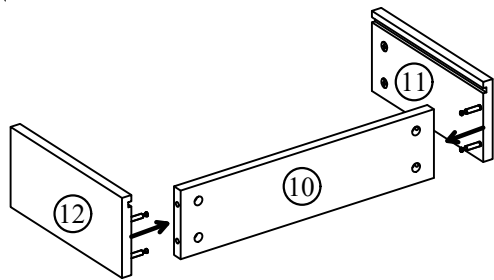

NALA SIDEBORD, 120 CM

NR	MAßE	TEIL NR
1	1200*400*18	1
2	1200*400*18	1
3	564*400*18	1
4	564*400*18	1
5	564*359*18	1
6	564*359*18	1
7	378*349*18	1
8	558*382*18	2
9	385*184*18	3
10	308*120*18	3
11	300*140*18	3
12	300*140*18	3
13	393*574*8	2
14	383*574*8	1
15	318*306*8	3

15*12,5		4*18		4*25		4*25		3,5*25		6*25		30 CM	
A	B	C	D	E	F	G	H	I	J	K	L	M	N
													
40	40	40	16	56	5	4	19	1	10	4	4	5	3

8.

9.

10.

11.

12.

13.

14.