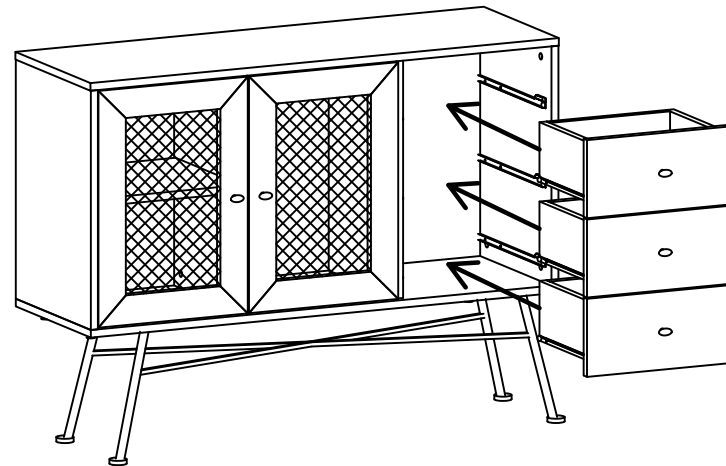

NALA SIDEBORD, 120 CM

NR	MAßE	TEIL NR
1	1200*400*18	1
2	1200*400*18	1
3	564*400*18	1
4	564*400*18	1
5	564*359*18	1
6	564*359*18	1
7	378*349*18	1
8	558*382*18	2
9	385*184*18	3
10	308*120*18	3
11	300*140*18	3
12	300*140*18	3
13	393*574*8	2
14	383*574*8	1
15	318*306*8	3

15.

16.

17.

18.

19.