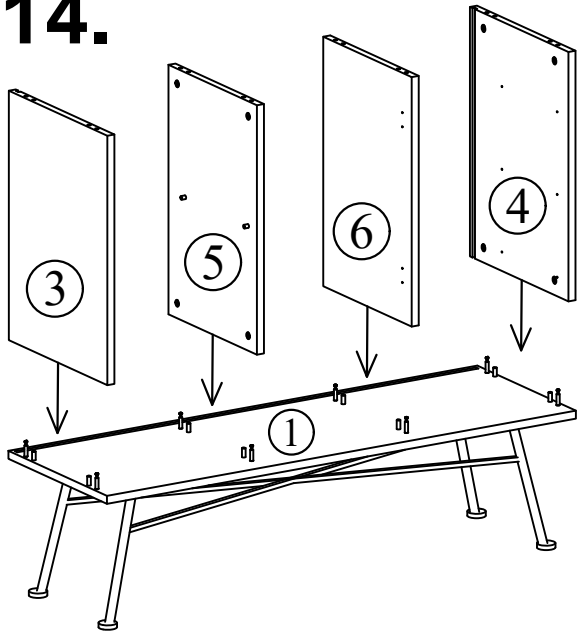

NALA SIDEBORD, 120 CM

NR	MAßE	TEIL NR
1	1200*400*18	1
2	1200*400*18	1
3	564*400*18	1
4	564*400*18	1
5	564*359*18	1
6	564*359*18	1
7	378*349*18	1
8	558*382*18	2
9	385*184*18	3
10	308*120*18	3
11	300*140*18	3
12	300*140*18	3
13	393*574*8	2
14	383*574*8	1
15	318*306*8	3

15*12,5		4*18		4*25		4*25		3,5*25		6*25		30 CM	
A	B	C	D	E	F	G	H	I	J	K	L	M	N
													
40	40	40	16	56	5	4	19	1	10	4	4	5	3

8.

9.

10.

11.

12.

13.

14.