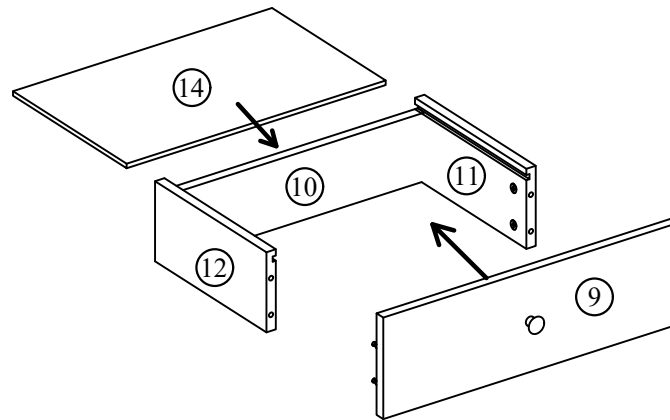

NALA SIDEBORD, 120 CM

NR	MAßE	TEIL NR
1	1200*400*18	1
2	1200*400*18	1
3	564*400*18	1
4	564*400*18	1
5	564*359*18	1
6	564*359*18	1
7	378*349*18	1
8	558*382*18	2
9	385*184*18	3
10	308*120*18	3
11	300*140*18	3
12	300*140*18	3
13	393*574*8	2
14	383*574*8	1
15	318*306*8	3

15*12,5		4*18		4*25		4*25		3,5*25		6*25		30 CM	
A	B	C	D	E	F	G	H	I	J	K	L	M	N
													
40	40	40	16	56	5	4	19	1	10	4	4	5	3

8.

9.

10.

11.

12.

13.

14.