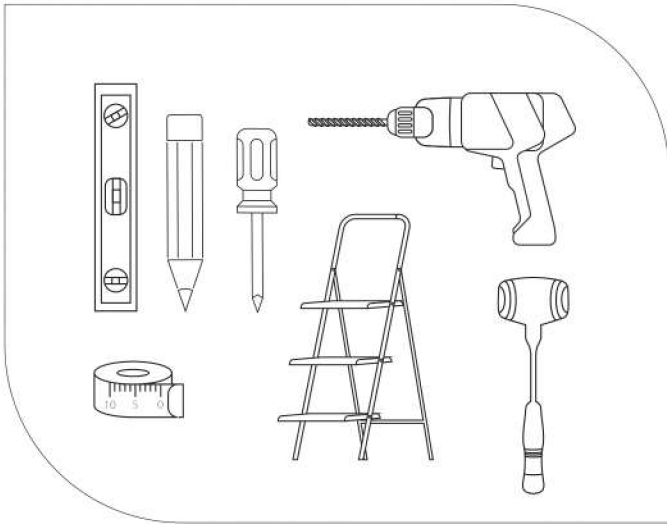

WASHIBA

VIVENSE

TR

DIKKAT!

Mobilyanın devrilmesinden kaynaklanabilecek ölümcül ezilmeler ve yaralanmalar meydana gelebilir. Mobilyanızın devrilmesini önlemek için lütfen ürününüzü duvara sabitleyin.

ENG

WARNING!