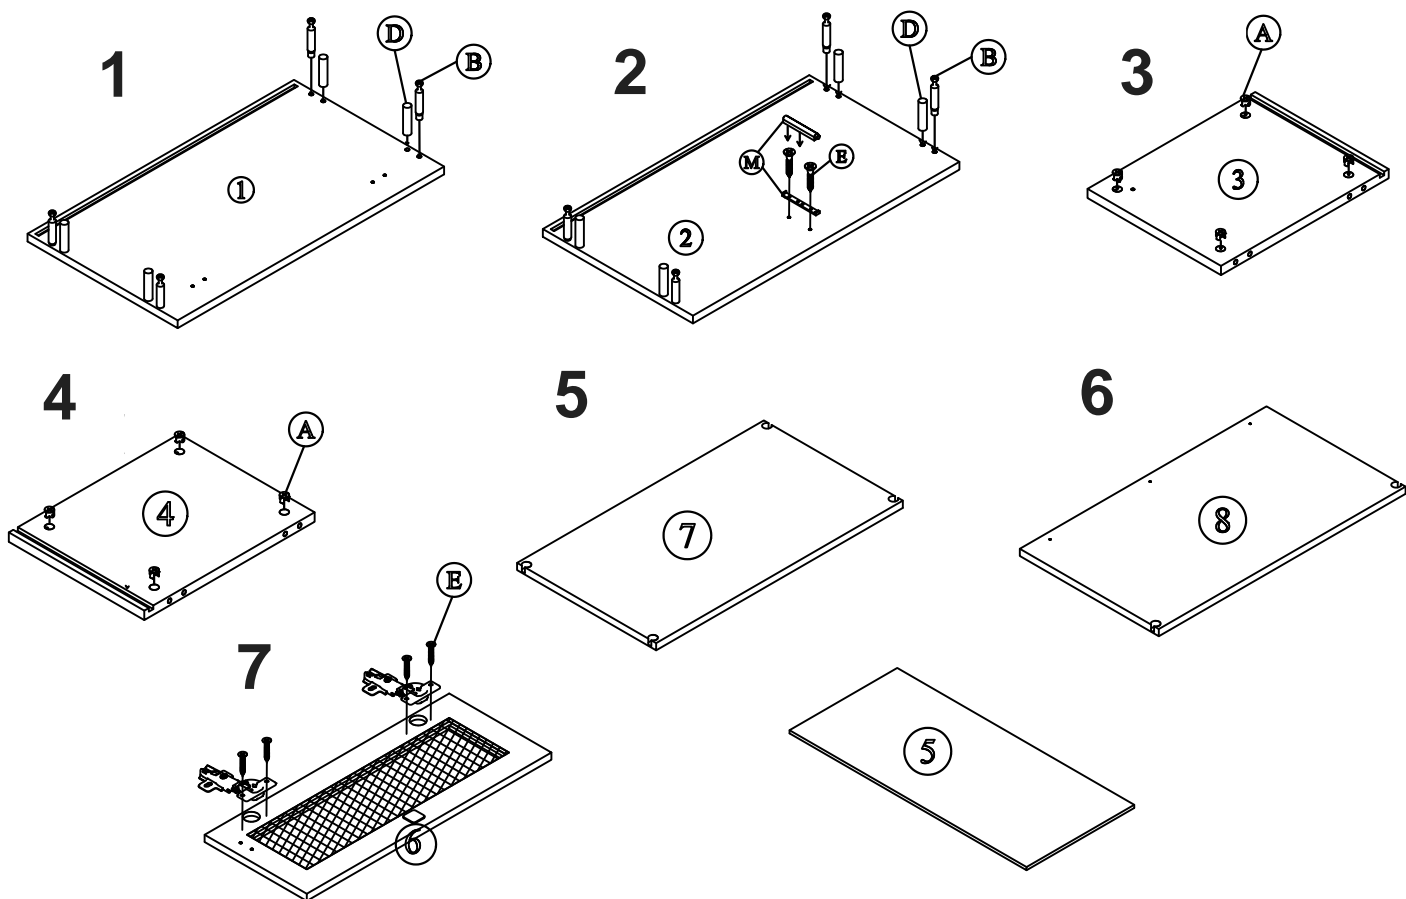

1

NALA BÜCHERREGAL

Code	Maße	St
1	710*400*18	1
2	710*400*18	1
3	300*377*18	1
4	300*377*18	1
5	682*310*8	1
6	704*294*18	1
7	710*400*18	2
8	710*400*18	1

2

NALA BÜCHERREGAL

3**NALA BÜCHERREGAL****8****9****10****11****12****13****4****NALA BÜCHERREGAL****14****15****16****17****18**