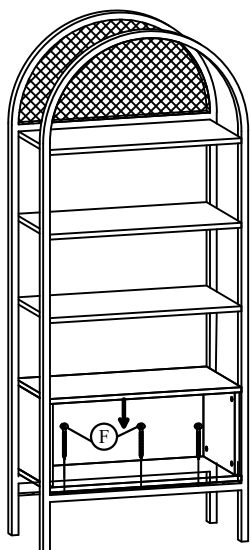

1

NALA BÜCHERREGAL

Code	Maße	St
1	710*400*18	1
2	710*400*18	1
3	300*377*18	1
4	300*377*18	1
5	682*310*8	1
6	704*294*18	1
7	710*400*18	2
8	710*400*18	1

2

NALA BÜCHERREGAL

3**NALA BÜCHERREGAL****8****9****10****11****12****13****4****NALA BÜCHERREGAL****14****15****16****17****18**