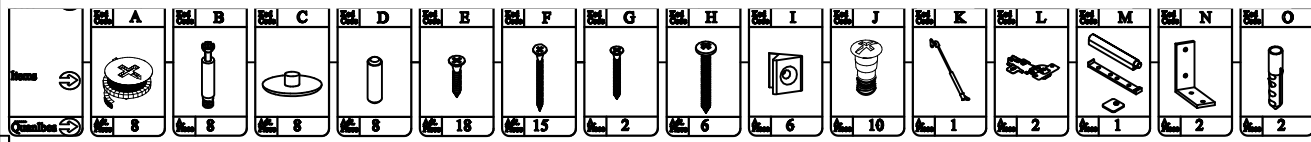

1

NALA BÜCHERREGAL

Code	Maße	St
1	710*400*18	1
2	710*400*18	1
3	300*377*18	1
4	300*377*18	1
5	682*310*8	1
6	704*294*18	1
7	710*400*18	2
8	710*400*18	1

2

NALA BÜCHERREGAL

3**NALA BÜCHERREGAL****8****9****10****11****12****13****4****NALA BÜCHERREGAL****14****15****16****17****18**