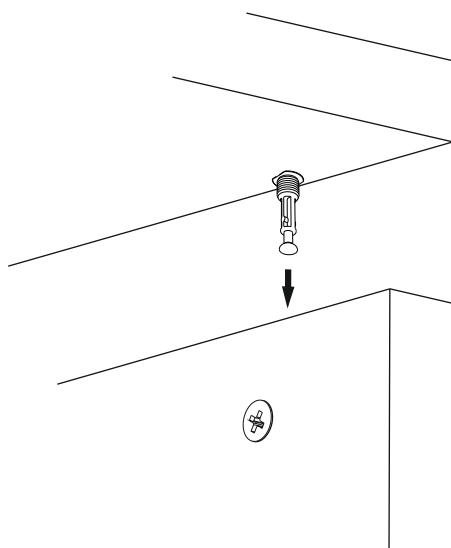

GIVAYO MARLE SIDEBOARD

ACHTUNG

Bevor Sie mit der Montage beginnen, überprüfen Sie bitte die Zeichnungen unten.

MONTAGE ZUBEHÖRTEILE

C01 DM  4x	C04 MA  4x	A18 3,5x18  16x	A23 Minifix M10  8x	A22 Minifix G18  8x
A48 AC  20x	A17 4x50  12x	A41 4x30  4x	A10 14mm  12x	A06 18 mm  4x
A73 M6X10  2x	A73 M6X30  2x	 4x	 1x	 1x