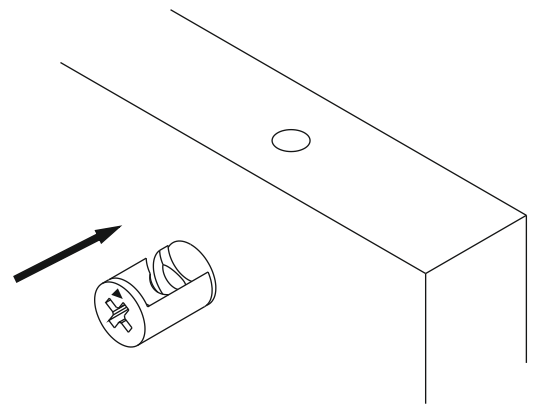

GIVAYO MARLE SIDEBOARD

ACHTUNG

Bevor Sie mit der Montage beginnen, überprüfen Sie bitte die Zeichnungen unten.

MONTAGE ZUBEHÖRTEILE

C01 DM  4x	C04 MA  4x	A18 3,5x18  16x	A23 Minifix M10  8x	A22 Minifix G18  8x
A48 AC  20x	A17 4x50  12x	A41 4x30  4x	A10 14mm  12x	A06 18 mm  4x
A73 M6X10  2x	A73 M6X30  2x	 4x	 1x	 1x