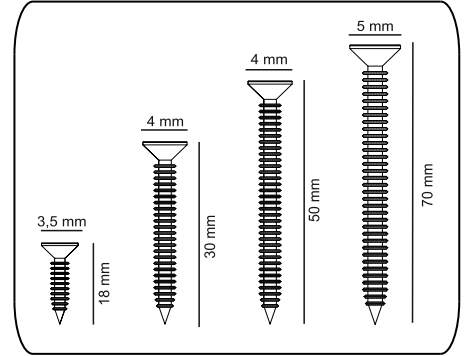

GIVAYO MARLE SIDEBOARD

ACHTUNG

Bevor Sie mit der Montage beginnen, überprüfen Sie bitte die Zeichnungen unten.

MONTAGE ZUBEHÖRTEILE

C01 DM  4x	C04 MA  4x	A18 3,5x18  16x	A23 Minifix M10  8x	A22 Minifix G18  8x
A48 AC  20x	A17 4x50  12x	A41 4x30  4x	A10 14mm  12x	A06 18 mm  4x
A73 M6X10  2x	A73 M6X30  2x	 4x	 1x	 1x

GESAMTANSICHT

1

A17

4x50

2

A23

Minifix M10

A22

A48

AC

9

A18

3,5x18

C01

DM

C04