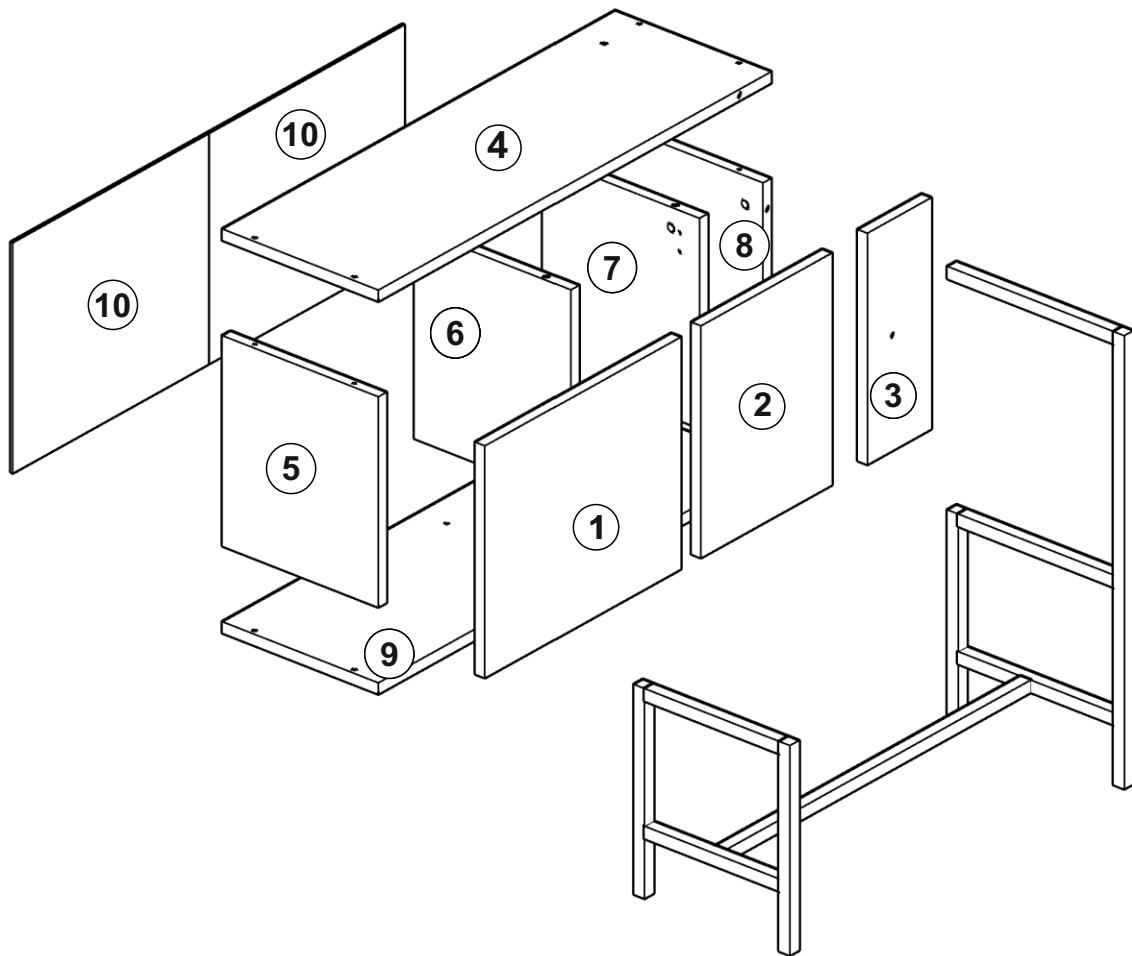

MONTAGE ZUBEHÖRTEILE

C01 DM 4x	C04 MA 4x	A18 3,5x18 16x	A23 Minifix M10 8x	A22 Minifix G18 8x
A48 AC 20x	A17 4x50 12x	A41 4x30 4x	A10 14mm 12x	A06 18 mm 4x
A73 M6X10 2x	A73 M6X30 2x	 4x	 1x	 1x

GESAMTANSICHT