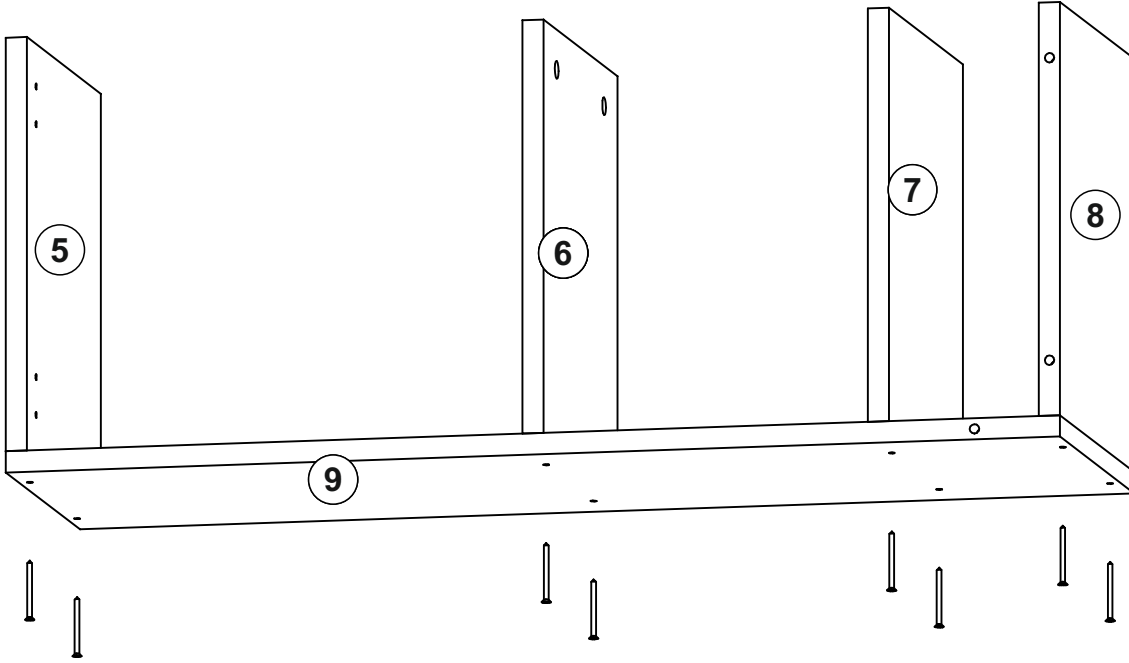

1

A17

4x50

2

A23

Minifix M10

A22

Minifix G18