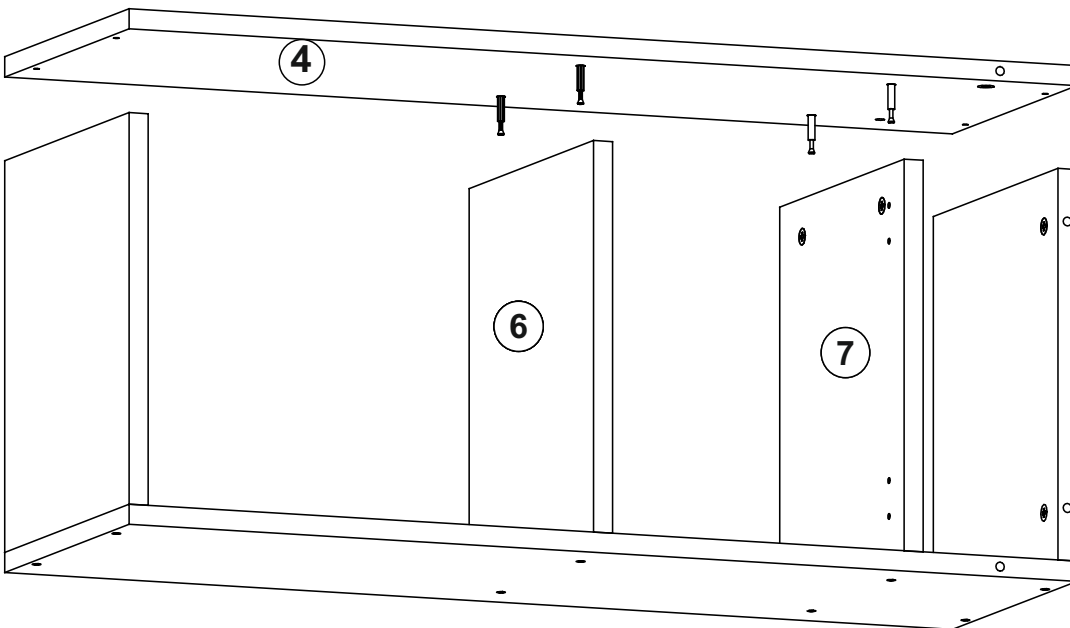

1

A17

4x50

2

A23

Minifix M10

A22

Minifix G18

4