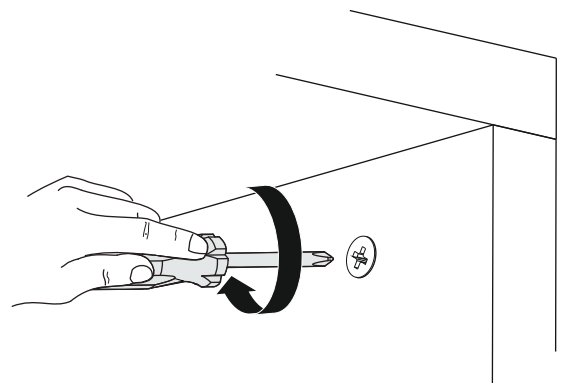

GIVAYO MARLE SIDEBOARD

ACHTUNG

Bevor Sie mit der Montage beginnen, überprüfen Sie bitte die Zeichnungen unten.

MONTAGE ZUBEHÖRTEILE

C01 DM  4x	C04 MA  4x	A18 3,5x18  16x	A23 Minifix M10  8x	A22 Minifix G18  8x
A48 AC  20x	A17 4x50  12x	A41 4x30  4x	A10 14mm  12x	A06 18 mm  4x
A73 M6X10  2x	A73 M6X30  2x	 4x	 1x	 1x