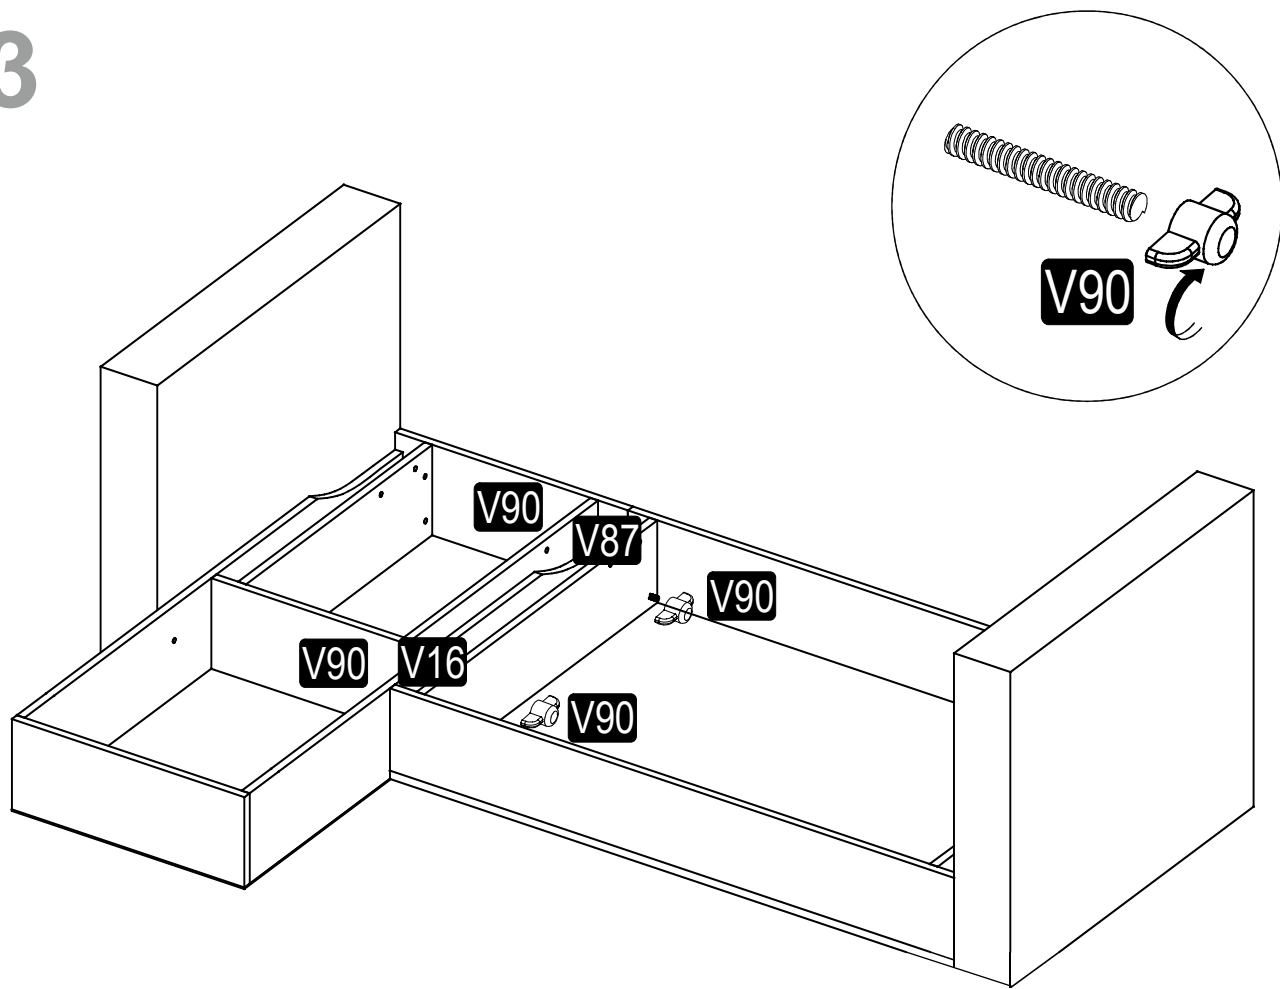

MONTAGEZUBEHÖR

ZADEN ECKSOFA

V86  M8x70 1x	V16  M8x120 4x	V87  M8x180 1x	V88  4x40 32x	V89  8x
V90  8x	A18  3,5x18 8x	0x	0x	0x
0x	0x	0x	0x	0x

1

2

3

4

32x
A23