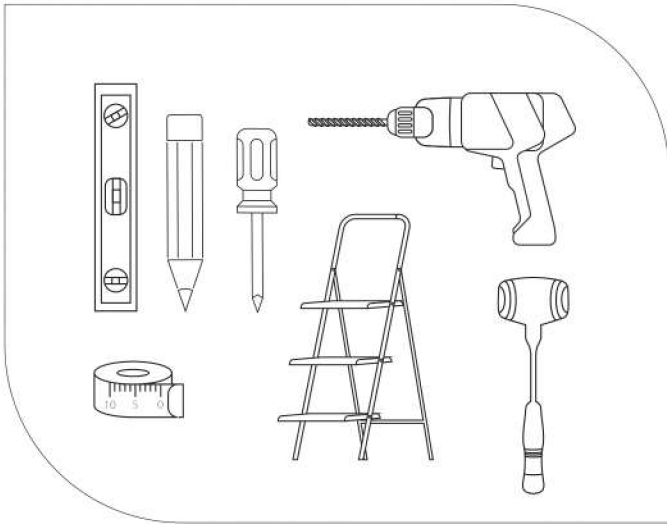

BELLOIR

VIVENSE

TR

DIKKAT!

Mobilyanın devrilmesinden kaynaklanabilecek ölümcül ezilmeler ve yaralanmalar meydana gelebilir. Mobilyanızın devrilmesini önlemek için lütfen ürününüzü duvara sabitleyin.

ENG

WARNING!