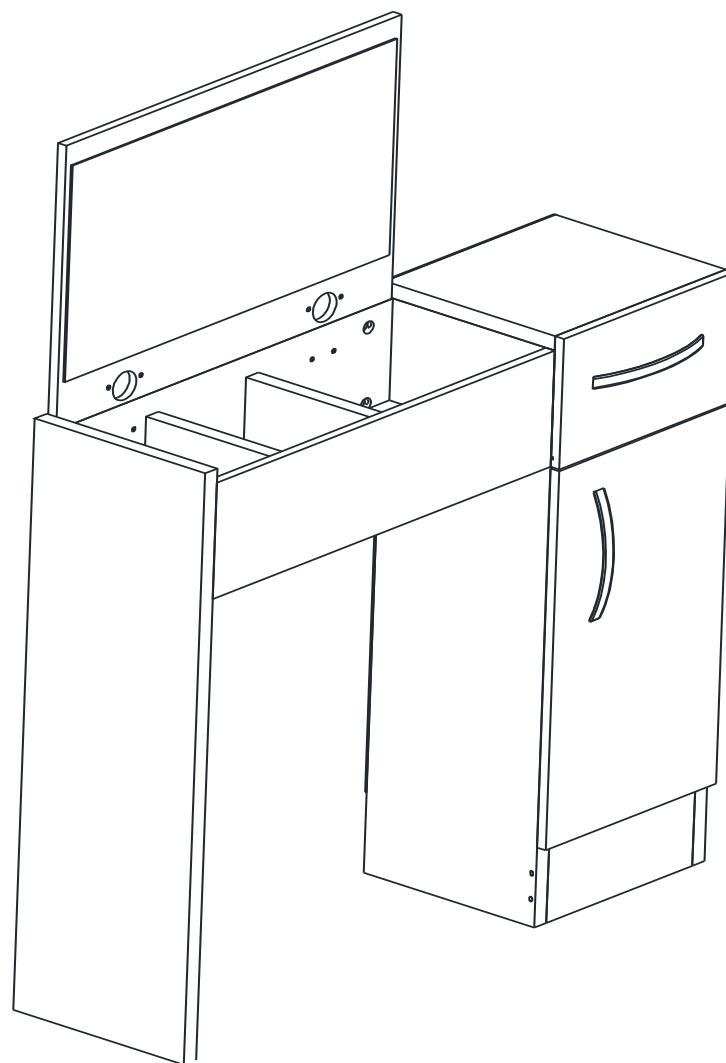

Arnetti Venice Frisiertisch

2 Personen

Montagezubehörteile

Werkzeuge zur Montage

A10 3,5x18 YHB  26x	A09 4x50 YHB  10x	A14 M4x22  4x	A28  30x	A01  32x
A12  4x	A13  4x	A19 128 mm  2x	A02  32x	A16  30x 6x
A03  28x	A22 35 cm  1x			A16  2x 4x