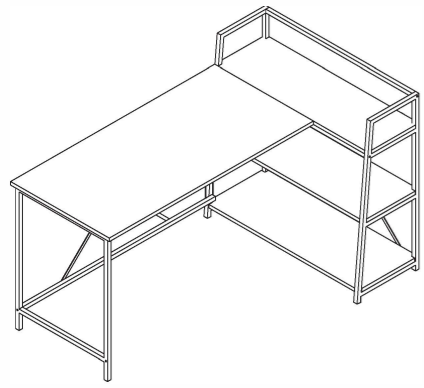

Wichtig!!

Wir entwerfen und produzieren unsere Produkte, damit die Menschen sie genauso lieben und Spaß daran haben wie wir. Das von Ihnen gekaufte Produkt wurde vor dem Versand an Sie allen möglichen Prüfungen und Kontrollen unterzogen. Bevor Sie mit dem Zusammenbau beginnen, reinigen Sie bitte alle Komponenten mit einem feuchten Tuch. Auch für die normale Reinigung reicht dies aus. Benutzen Sie Ihre Möbel nicht zweckentfremdet. Wenn Sie es nutzen möchten, kontaktieren Sie uns bitte für weitere Fragen. Setzen Sie Ihre Möbel nicht direkt übermäßiger Hitze, Kälte und Feuchtigkeit aus, da das Produkt dadurch beeinträchtigt werden kann.

Montagezubehörteile

A08 M6x30 10x	A48 4x35 YHB 12x	A49 M6x13 10x	A49 M6 2x	A15 4mm 1x
A37 1x	A42 1x	A39 1x	A38 1x	A40 1x
A43 2x	A46 4x	S01 1x	S02 1x	S03 29 X 91.5 1x
				S04 32 X 91.5 1x

Montage der linken Konsole

1

2

3

4

5

Montage der rechten Konsole

1

2

3

4

5