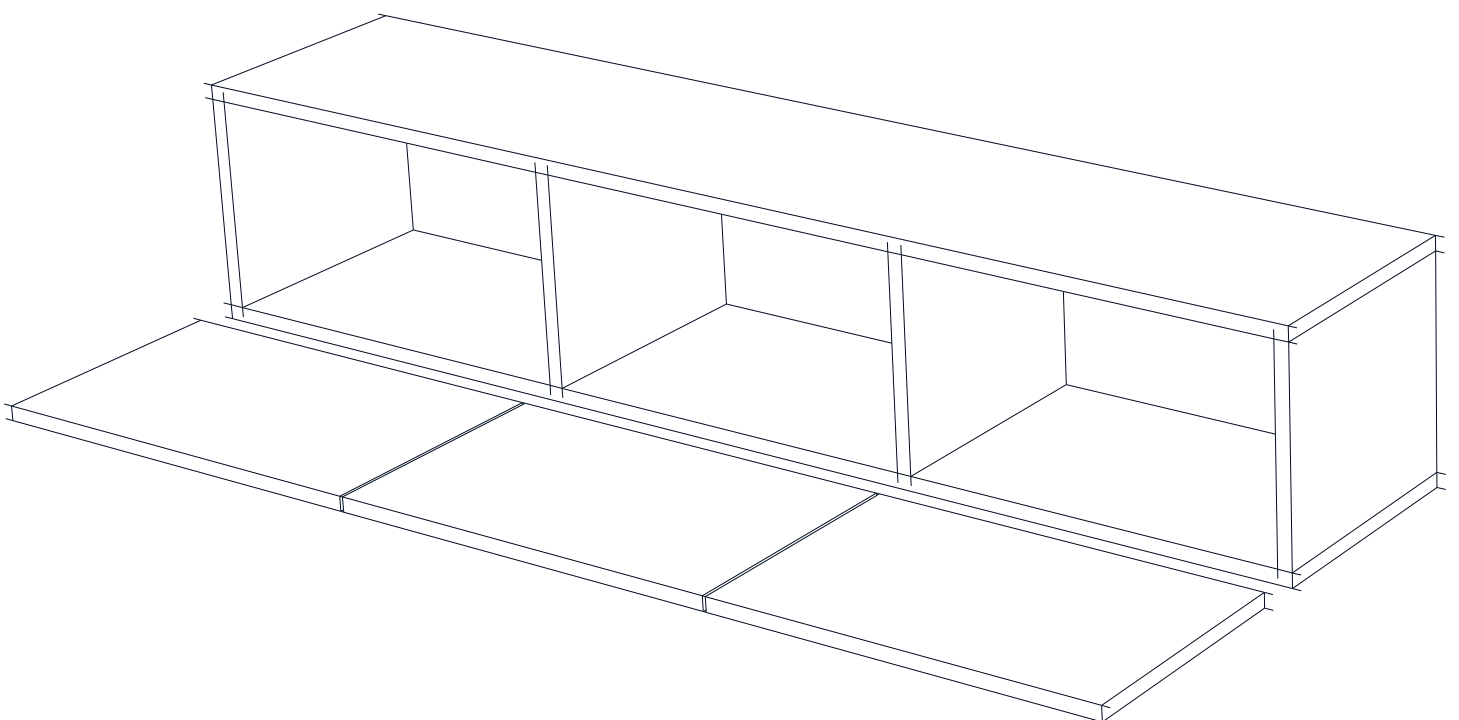

MELBOURNE TV-MÖBEL

MONTAGE ZUBEHÖRTEILE

WERKZEUGE ZUR MONTAGE

A09 4x50 24	A01 6x80 4	A10 3,5x18 40	A04 X16 4	A14 4
A12 6	A22 30	 16x	 16x	 16x

GESAMTANSICHT