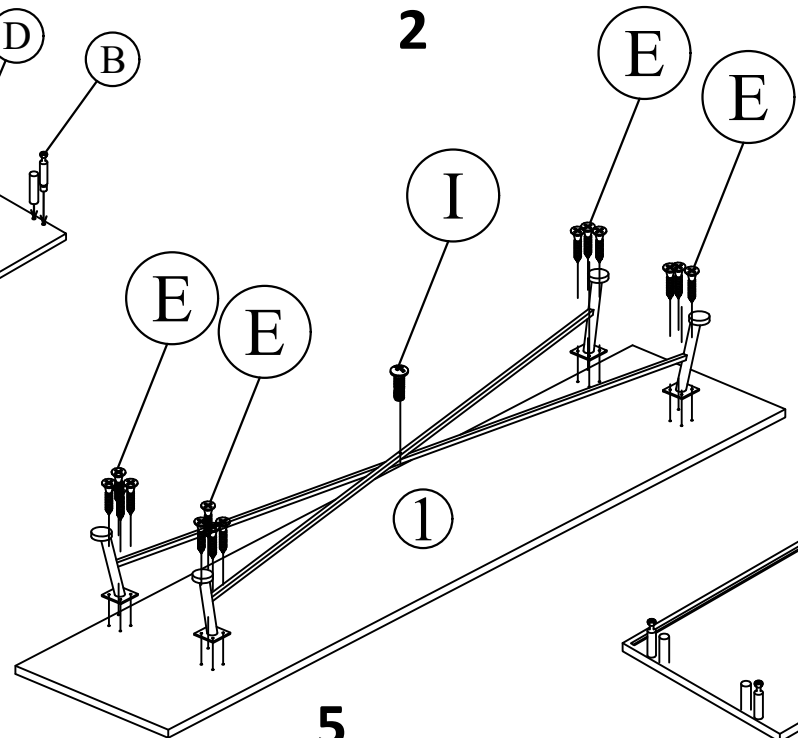

Nala Sideboard, 160 cm

Nr.	Größe	Anzahl
1	1200*400*18	1
2	1200*400*18	1
3	564*400*18	1
4	564*400*18	1
5	564*359*18	1
6	564*359*18	1
7	378*349*18	1
8	558*382*18	2
9	385*184*18	3
10	308*120*18	3
11	300*140*18	3
12	300*140*18	3
13	393*574*8	2
14	383*574*8	1
15	318*306*8	3

	15*12,5				4*18	4*25	4*25	3,5*25	YSB 6*25				30 CM	
	A	B	C	D	E	F	G	H	I	J	K	L	M	N
	40	40	40	16	56	5	4	19	1	10	4	4	5	3

1

2

3

4

5

6

7