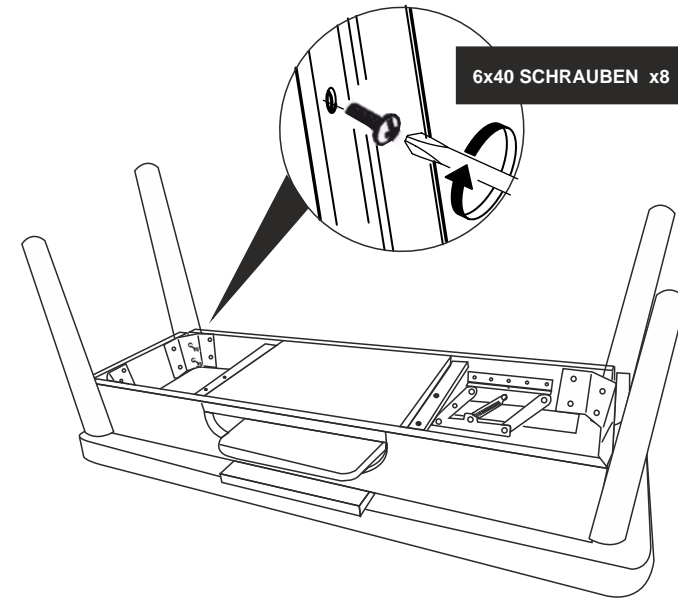

VINA SITZBANK MIT STAURAUHM

WERKZEUGE ZUR MONTAGE

MONTAGE ZUBEHÖRTEILE

6x40 SCHRAUBEN x12

6x30 SCHRAUBEN x4

1

2