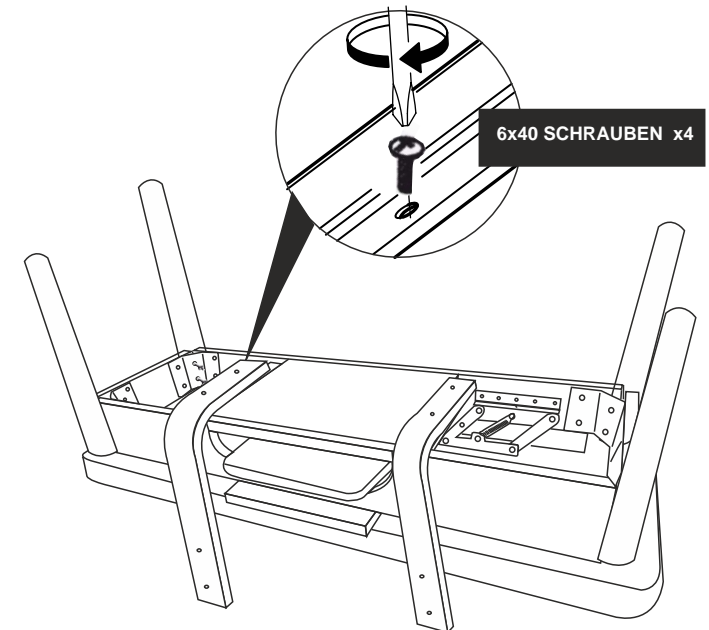

VINA SITZBANK MIT STAURAUHM

WERKZEUGE ZUR MONTAGE

MONTAGE ZUBEHÖRTEILE

6x40 SCHRAUBEN x12

6x30 SCHRAUBEN x4

1

2