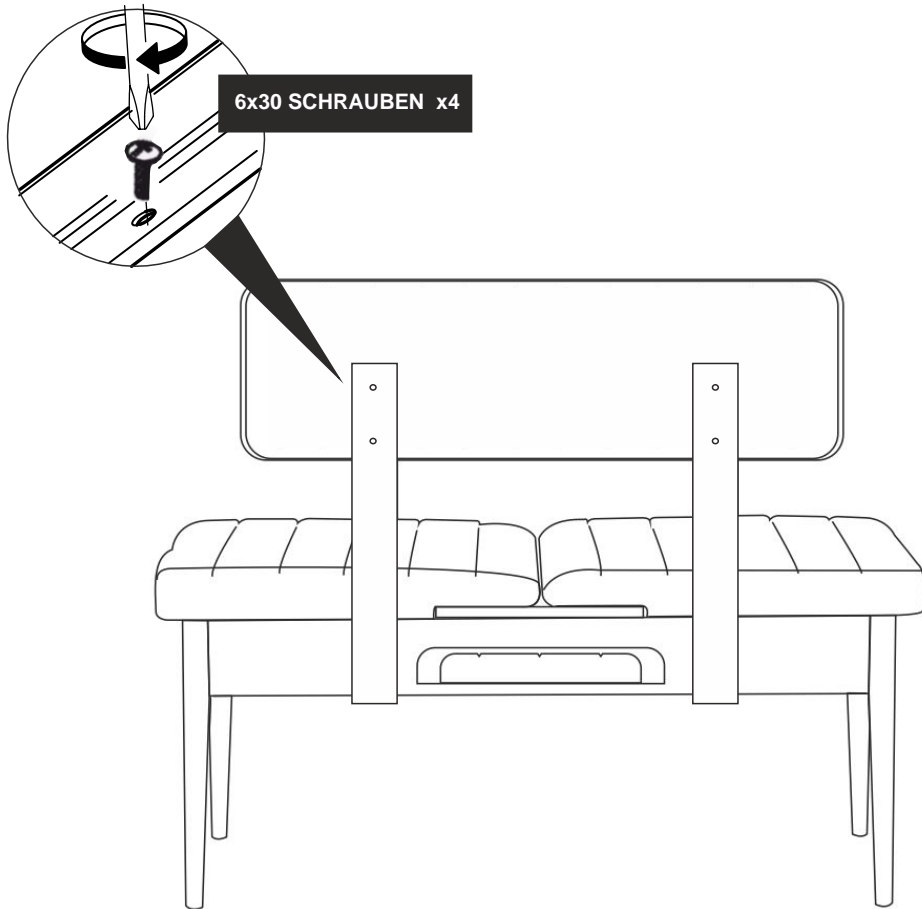

VINA SITZBANK MIT STAURAUHM

WERKZEUGE ZUR MONTAGE

MONTAGE ZUBEHÖRTEILE

6x40 SCHRAUBEN x12

6x30 SCHRAUBEN x4

1

2