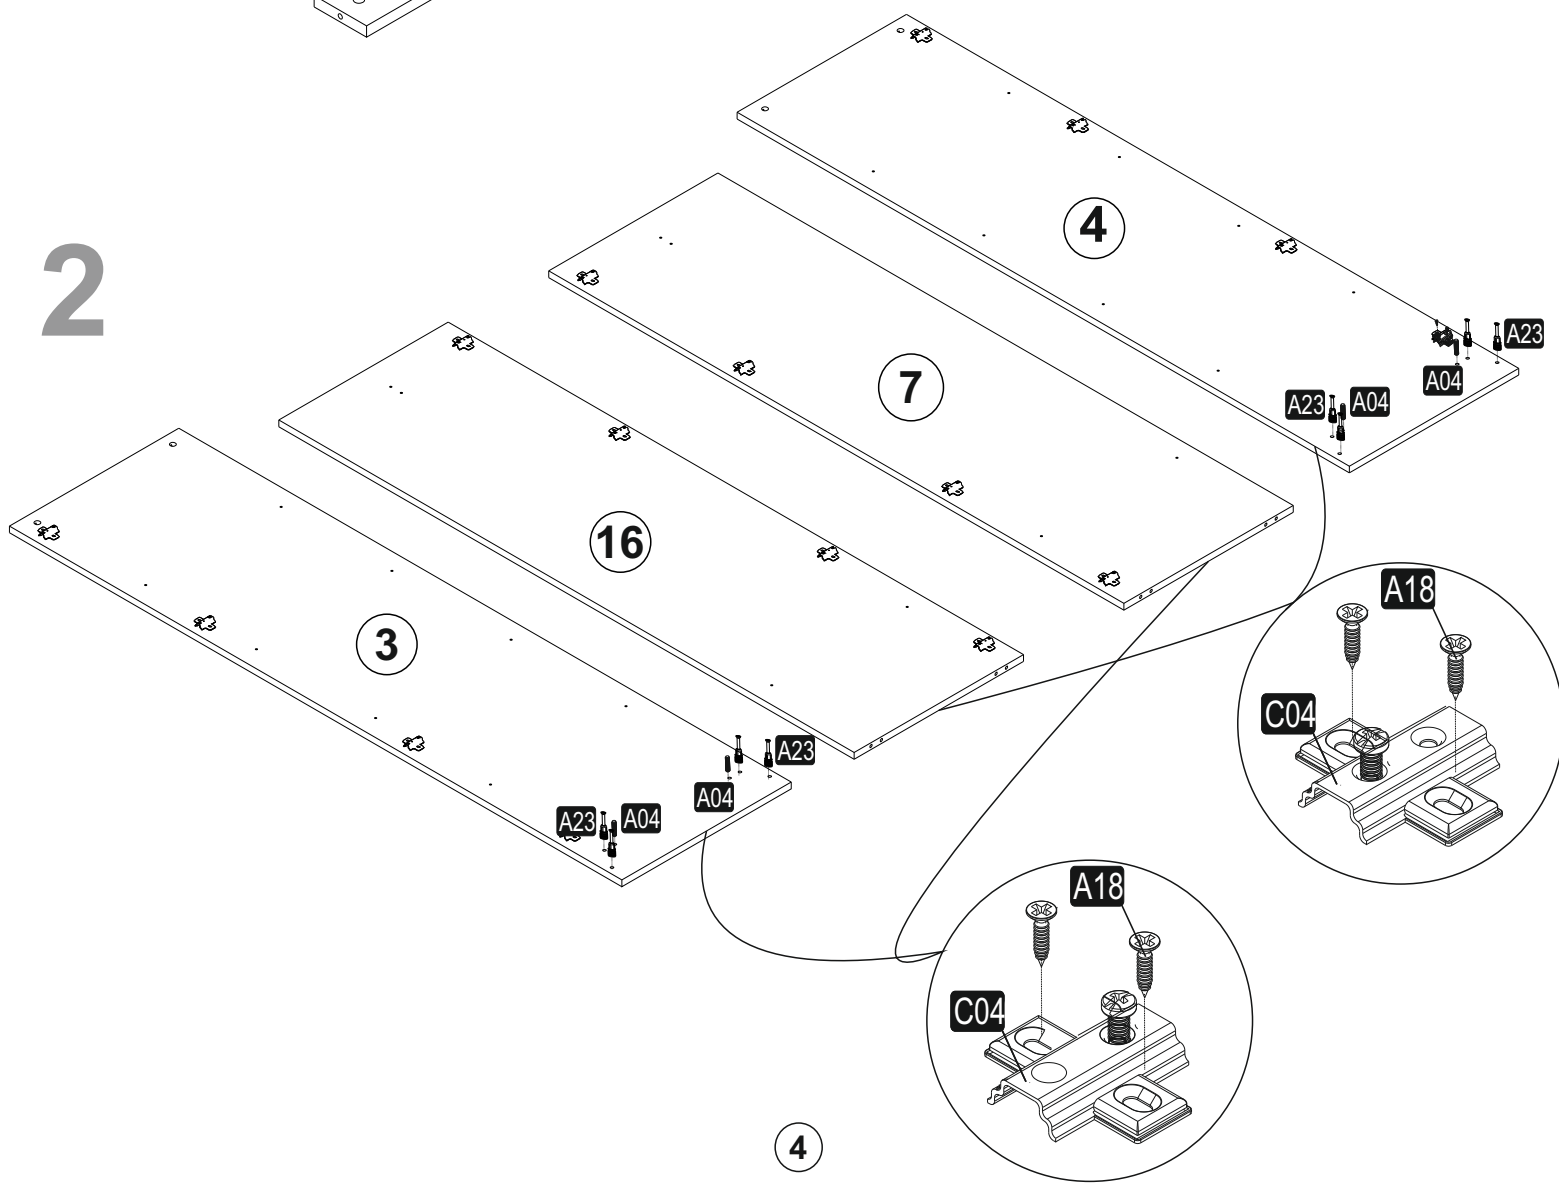

MONTAGE ZUBEHÖRTEILE

A23  44x	A22  44x	A06 18 mm  DORE 32x	A04  24x	A17 4x50  8x
C01  16x	C04  16x	R05 45 cm  2x	A24  2x	A55  856 mm 1x
V10 20x14  12x	V11 5x13  12x	A18 3,5x18  88x	A48  60x	A65  24x
A64  1764 mm 1x				

GESAMTANSICHT

3

1

2

3

4

5

6