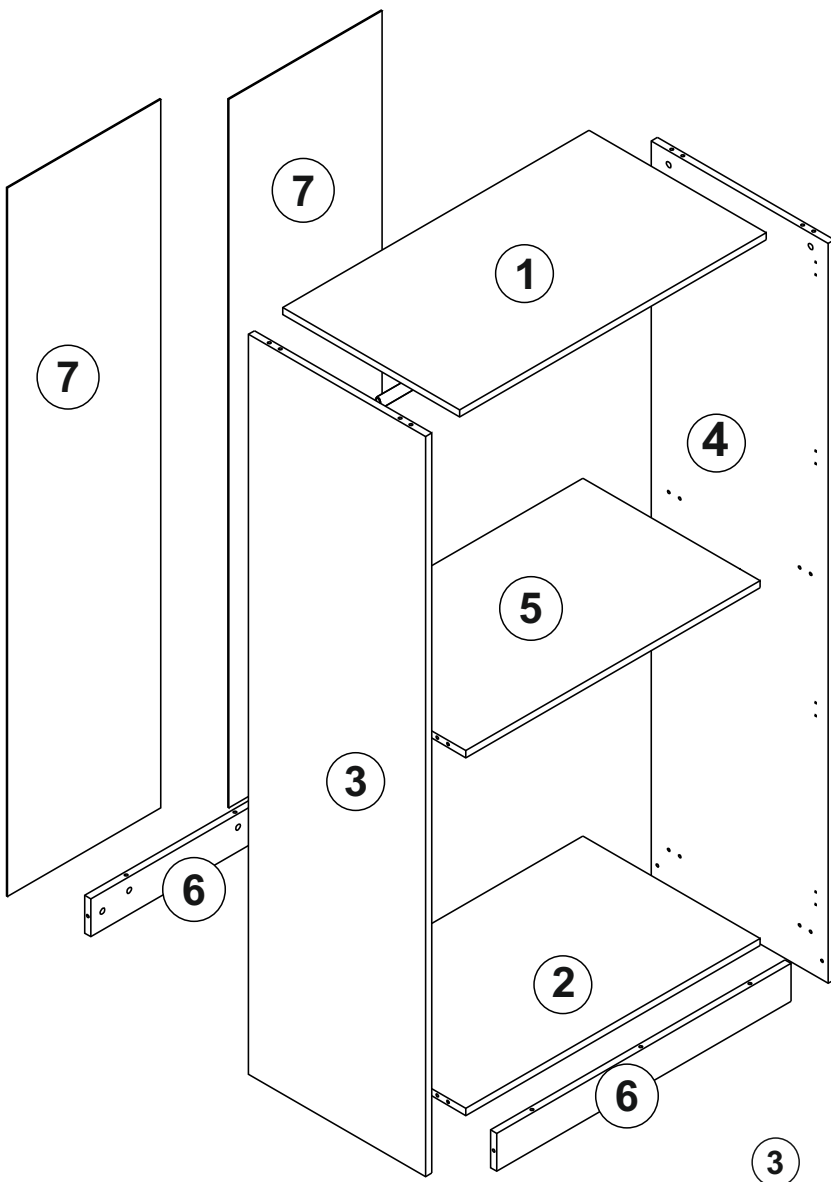

MEDWAY TIDEWAY KLEIDERSCHRANK MIT 2 TÜREN

MONTAGE ZUBEHÖRTEILE

A23  22x	A22  22x	A06 18 mm  12x	A04 KVLV  12x	C01 DM  8x
C04  8x	A18 3,5x18  40x	A24  4x	A55 AB  854 mm 2x	A48 AC  40x
A64  1964 mm 1x				

GESAMTANSICHT

1

2

3

4

5

6

MEDWAY TIDEWAY KLEIDERSCHRANK MIT 4 TÜREN

MONTAGE ZUBEHÖRTEILE

A23  44x	A22  44x	A06 18 mm  DORE 32x	A04  24x	A17 4x50  8x
C01  16x	C04  16x	R05 45 cm  2x	A24  2x	A55  856 mm 1x
V10 20x14  12x	V11 5x13  12x	A18 3,5x18  88x	A48  60x	A65  24x
A64  1764 mm 1x				