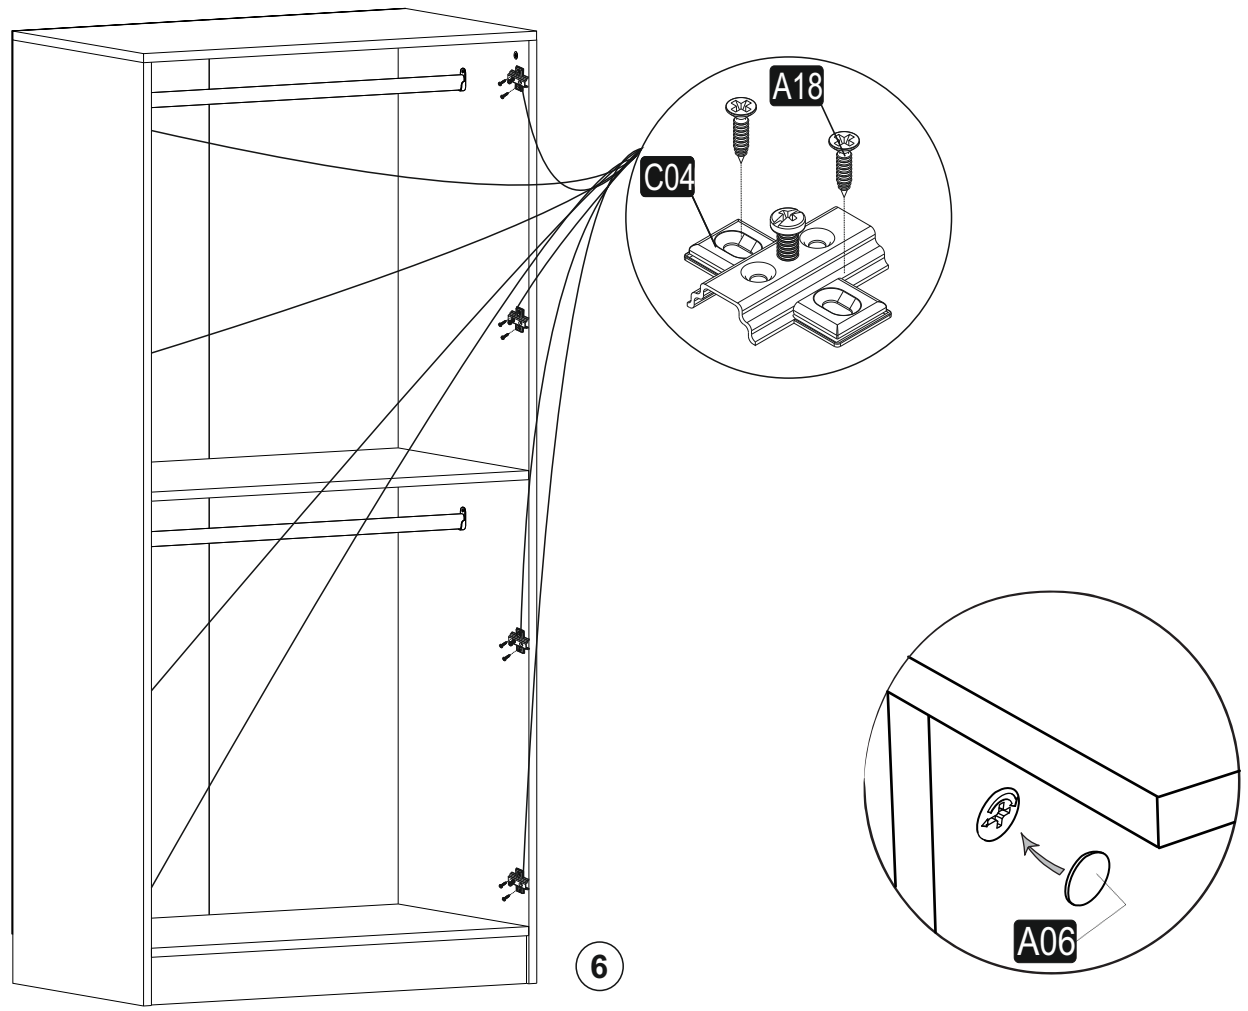

MEDWAY TIDEWAY KLEIDERSCHRANK MIT 2 TÜREN

MONTAGE ZUBEHÖRTEILE

A23  22x	A22  22x	A06 18 mm  12x	A04 KVLV  12x	C01 DM  8x
C04  8x	A18 3,5x18  40x	A24  4x	A55 AB  854 mm 2x	A48 AC  40x
A64  1964 mm 1x				

GESAMTANSICHT

1

2

3

4

5

6

MEDWAY TIDEWAY KLEIDERSCHRANK MIT 4 TÜREN

MONTAGE ZUBEHÖRTEILE

A23  44x	A22  44x	A06 18 mm  DORE 32x	A04  24x	A17 4x50  8x
C01  16x	C04  16x	R05 45 cm  2x	A24  2x	A55  856 mm 1x
V10 20x14  12x	V11 5x13  12x	A18 3,5x18  88x	A48  60x	A65  24x
A64  1764 mm 1x				