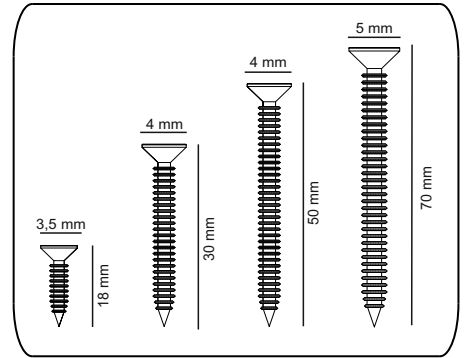

MEDWAY TIDEWAY KLEIDERSCHRANK MIT 2 TÜREN

MONTAGE ZUBEHÖRTEILE

A23  22x	A22  22x	A06 18 mm  12x	A04 KVLV  12x	C01 DM  8x
C04  8x	A18 3,5x18  40x	A24  4x	A55 AB  854 mm 2x	A48 AC  40x
A64  1964 mm 1x				

GESAMTANSICHT

1

2

3

4

5

6

MEDWAY TIDEWAY KLEIDERSCHRANK MIT 4 TÜREN

MONTAGE ZUBEHÖRTEILE

A23  44x	A22  44x	A06 18 mm  DORE 32x	A04  24x	A17 4x50  8x
C01  16x	C04  16x	R05 45 cm  2x	A24  2x	A55  856 mm 1x
V10 20x14  12x	V11 5x13  12x	A18 3,5x18  88x	A48  60x	A65  24x
A64  1764 mm 1x				