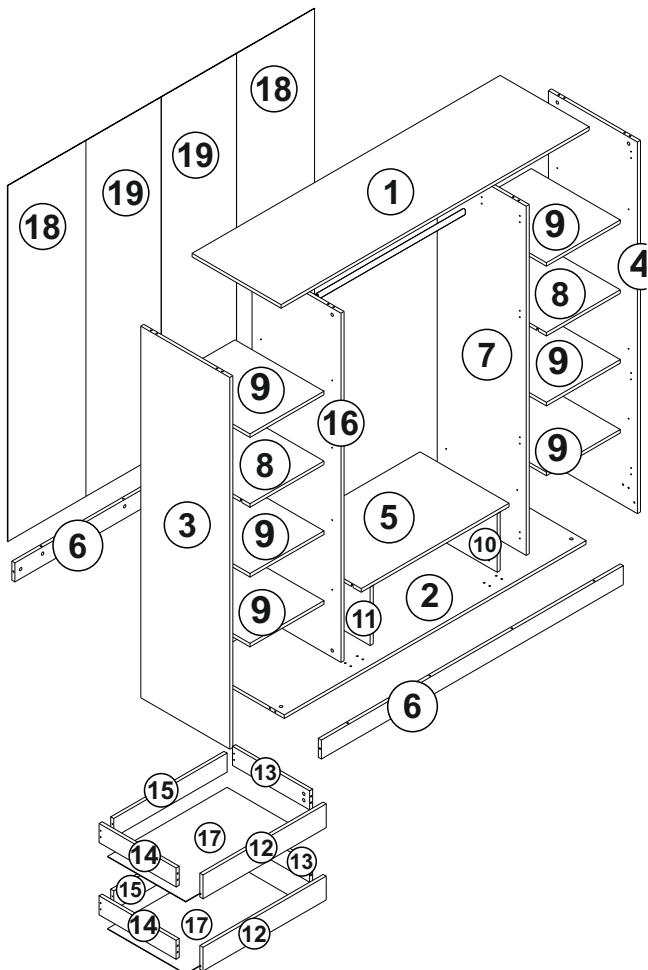

MONTAGE ZUBEHÖRTEILE

A23 44x	A22 44x	A06 18 mm DORE 32x	A04 24x	A17 4x50 8x
C01 16x	C04 16x	R05 45 cm 2x	A24 2x	A55 856 mm 1x
V10 20x14 12x	V11 5x13 12x	A18 3,5x18 88x	A48 60x	A65 24x
A64 1764 mm 1x				

GESAMTANSICHT