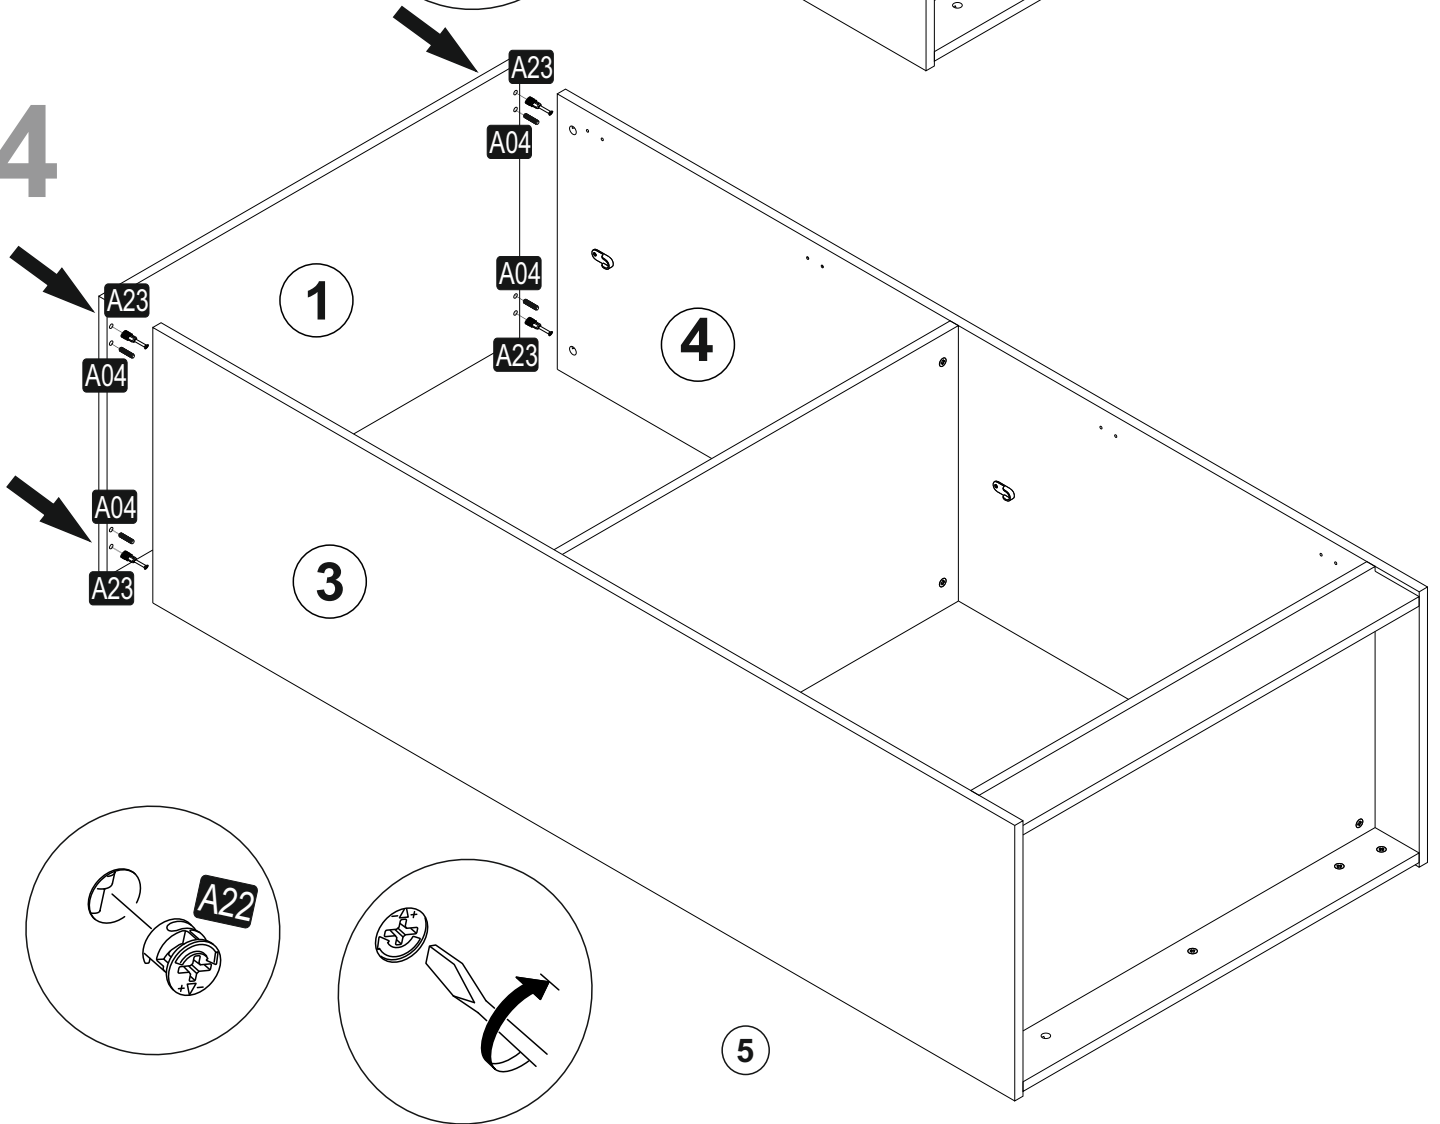

MEDWAY TIDEWAY KLEIDERSCHRANK MIT 2 TÜREN

MONTAGE ZUBEHÖRTEILE

A23  22x	A22  22x	A06 18 mm  12x	A04 KVLV  12x	C01 DM  8x
C04  8x	A18 3,5x18  40x	A24  4x	A55 AB  854 mm 2x	A48 AC  40x
A64  1964 mm 1x				

GESAMTANSICHT

1

2

3

4

5

6

MEDWAY TIDEWAY KLEIDERSCHRANK MIT 4 TÜREN

MONTAGE ZUBEHÖRTEILE

A23  44x	A22  44x	A06 18 mm  DORE 32x	A04  24x	A17 4x50  8x
C01  16x	C04  16x	R05 45 cm  2x	A24  2x	A55  856 mm 1x
V10 20x14  12x	V11 5x13  12x	A18 3,5x18  88x	A48  60x	A65  24x
A64  1764 mm 1x				