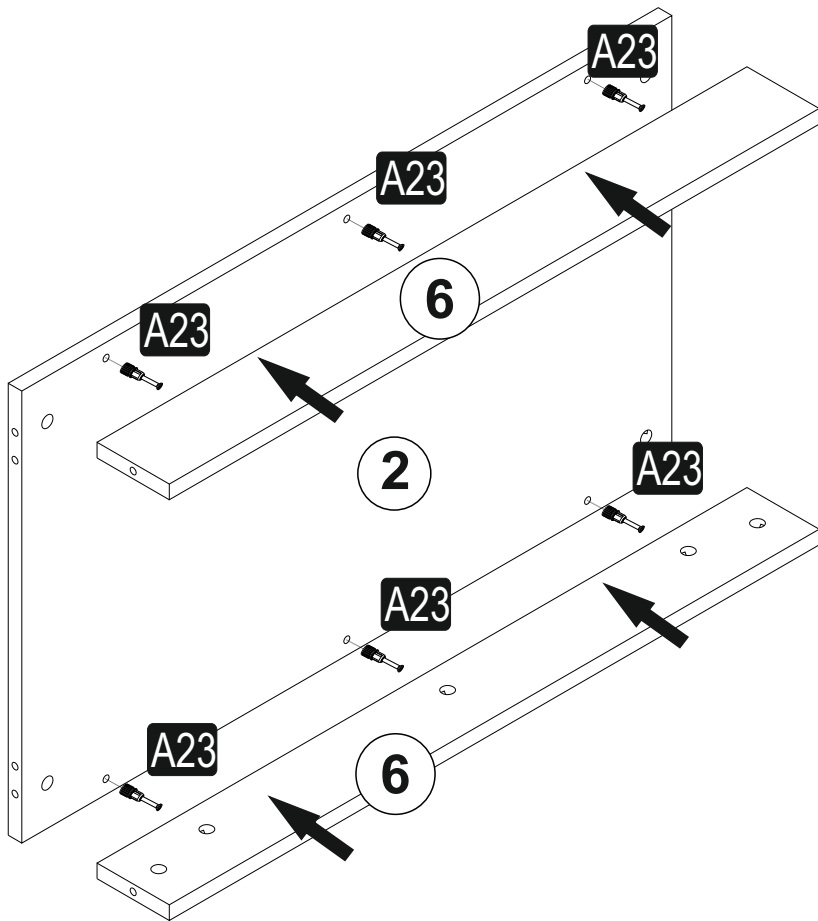

MEDWAY TIDEWAY KLEIDERSCHRANK MIT 2 TÜREN

MONTAGE ZUBEHÖRTEILE

A23  22x	A22  22x	A06 18 mm  12x	A04 KVLV  12x	C01 DM  8x
C04  8x	A18 3,5x18  40x	A24  4x	A55 AB  854 mm 2x	A48 AC  40x
A64  1964 mm 1x				

GESAMTANSICHT

1

2

3

4

5

6

MEDWAY TIDEWAY KLEIDERSCHRANK MIT 4 TÜREN

MONTAGE ZUBEHÖRTEILE

A23  44x	A22  44x	A06 18 mm  DORE 32x	A04  24x	A17 4x50  8x
C01  16x	C04  16x	R05 45 cm  2x	A24  2x	A55  856 mm 1x
V10 20x14  12x	V11 5x13  12x	A18 3,5x18  88x	A48  60x	A65  24x
A64  1764 mm 1x				