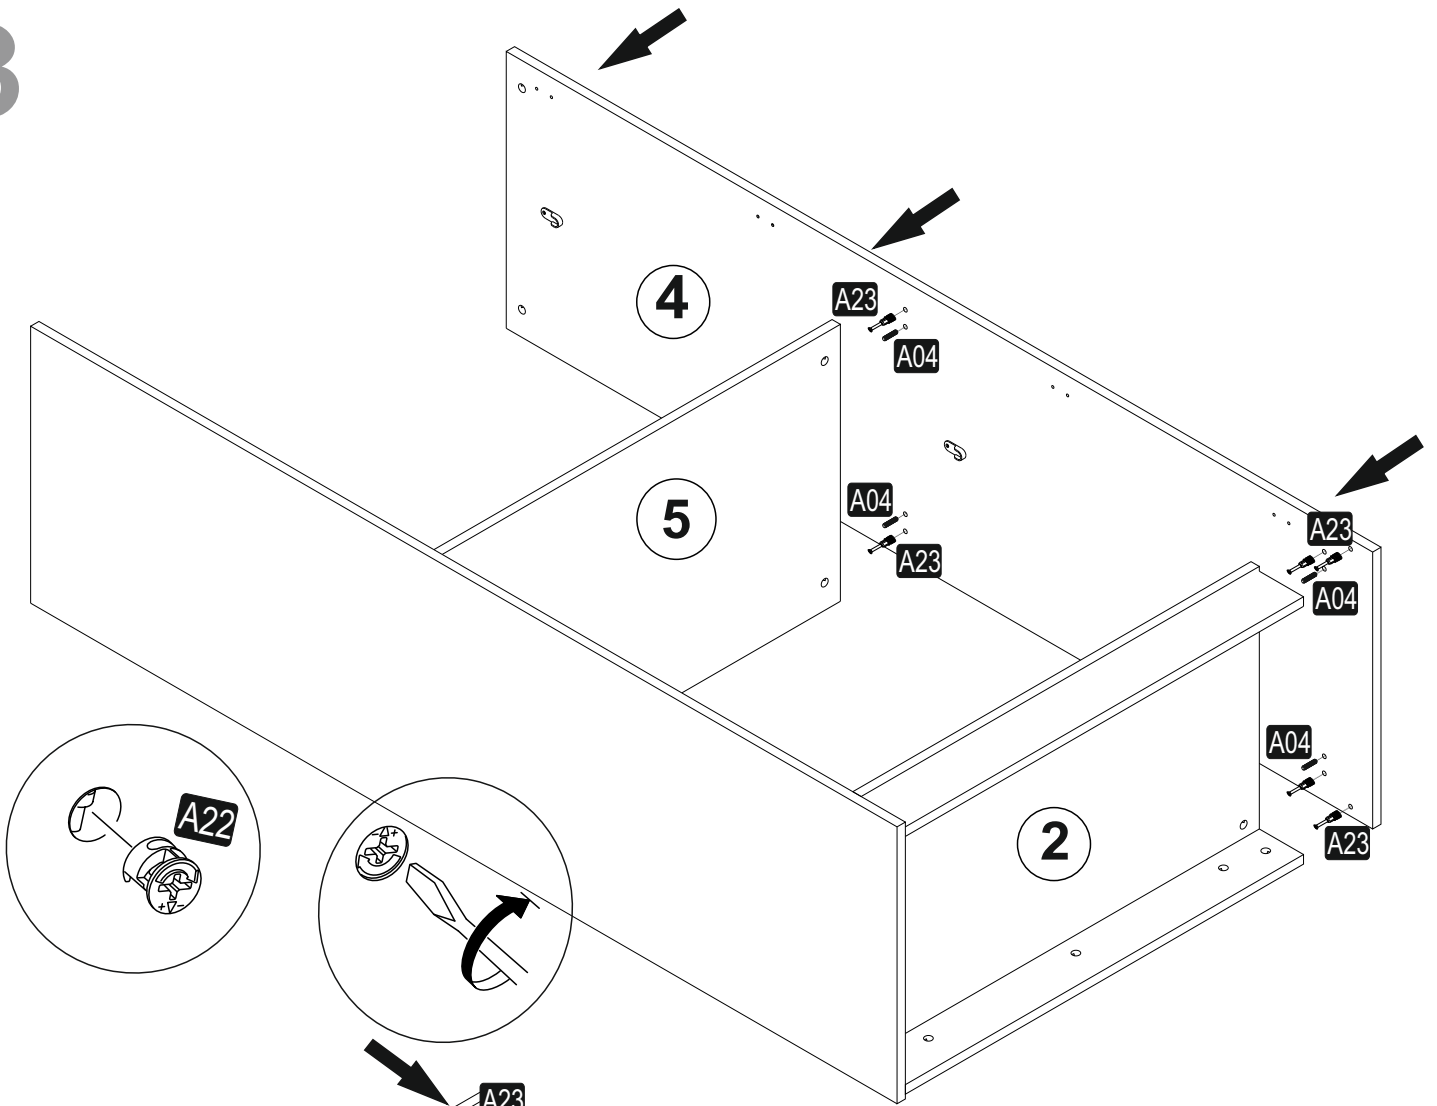

MEDWAY TIDEWAY KLEIDERSCHRANK MIT 2 TÜREN

MONTAGE ZUBEHÖRTEILE

A23  22x	A22  22x	A06 18 mm  12x	A04 KVLV  12x	C01 DM  8x
C04  8x	A18 3,5x18  40x	A24  4x	A55 AB  854 mm 2x	A48 AC  40x
A64  1964 mm 1x				

GESAMTANSICHT

1

2

3

4

5

6

MEDWAY TIDEWAY KLEIDERSCHRANK MIT 4 TÜREN

MONTAGE ZUBEHÖRTEILE

A23  44x	A22  44x	A06 18 mm  DORE 32x	A04  24x	A17 4x50  8x
C01  16x	C04  16x	R05 45 cm  2x	A24  2x	A55  856 mm 1x
V10 20x14  12x	V11 5x13  12x	A18 3,5x18  88x	A48  60x	A65  24x
A64  1764 mm 1x				