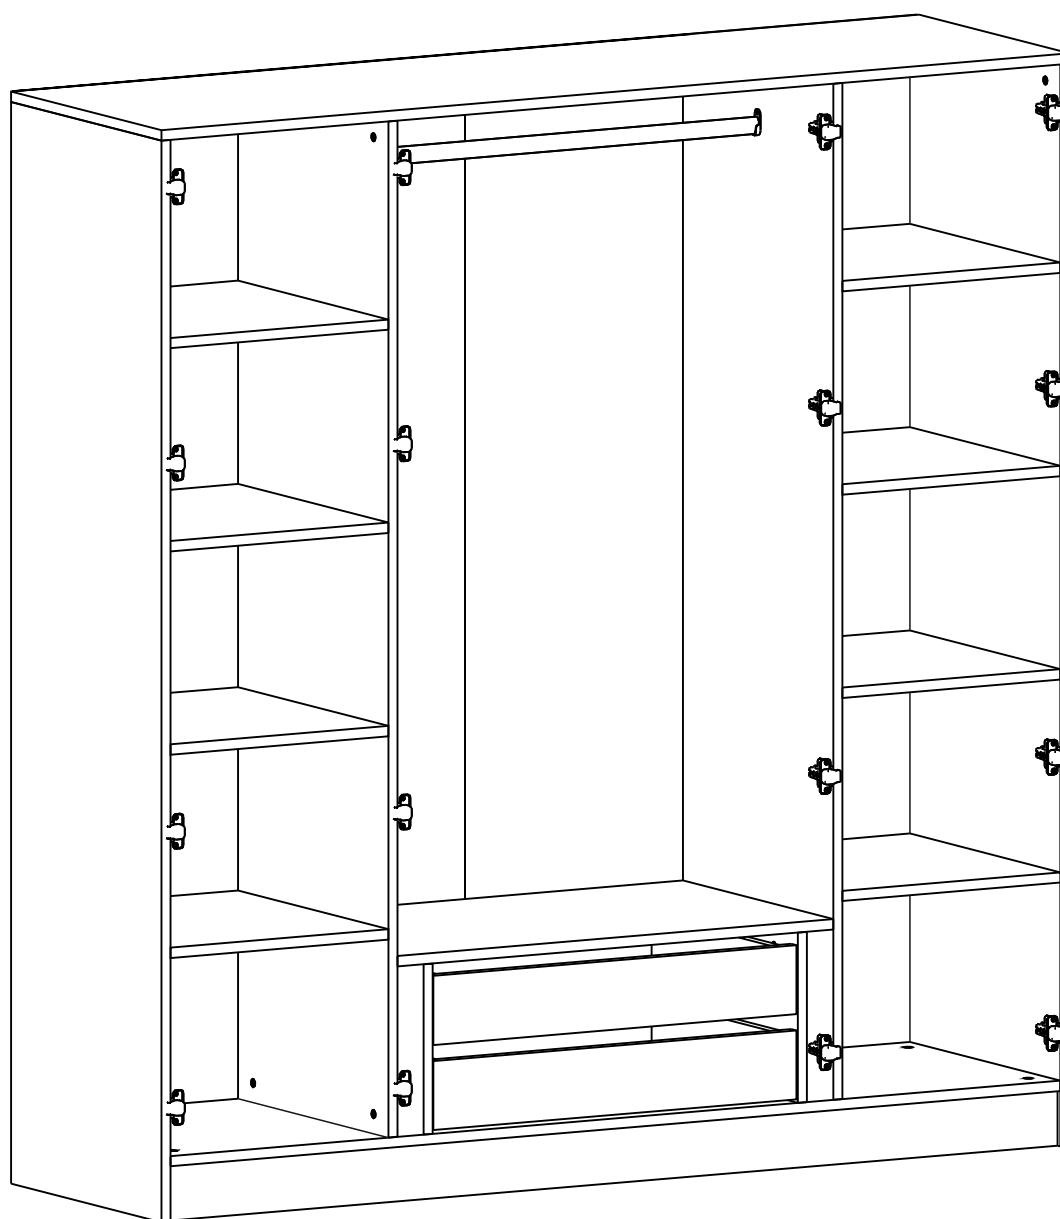

MEDWAY TIDEWAY KLEIDERSCHRANK MIT 2 TÜREN

MONTAGE ZUBEHÖRTEILE

A23  22x	A22  22x	A06 18 mm  12x	A04 KVLV  12x	C01 DM  8x
C04  8x	A18 3,5x18  40x	A24  4x	A55 AB  854 mm 2x	A48 AC  40x
A64  1964 mm 1x				

GESAMTANSICHT

1

2

3

4

5

6

MEDWAY TIDEWAY KLEIDERSCHRANK MIT 4 TÜREN

MONTAGE ZUBEHÖRTEILE

A23  44x	A22  44x	A06 18 mm  DORE 32x	A04  24x	A17 4x50  8x
C01  16x	C04  16x	R05 45 cm  2x	A24  2x	A55  856 mm 1x
V10 20x14  12x	V11 5x13  12x	A18 3,5x18  88x	A48  60x	A65  24x
A64  1764 mm 1x				