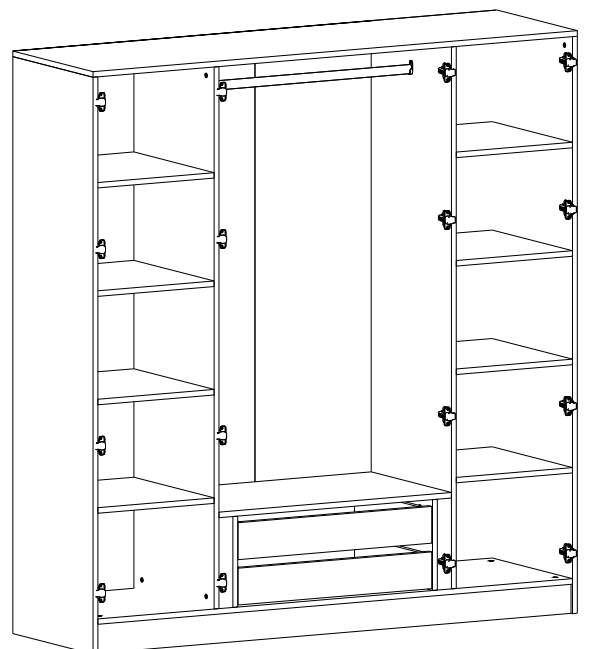

MONTAGE ZUBEHÖRTEILE

A23 44x	A22 44x	A06 18 mm DORE 32x	A04 24x	A17 4x50 8x
C01 16x	C04 16x	R05 45 cm 2x	A24 2x	A55 856 mm 1x
V10 20x14 12x	V11 5x13 12x	A18 3,5x18 88x	A48 60x	A65 24x
A64 1764 mm 1x				

GESAMTANSICHT

3