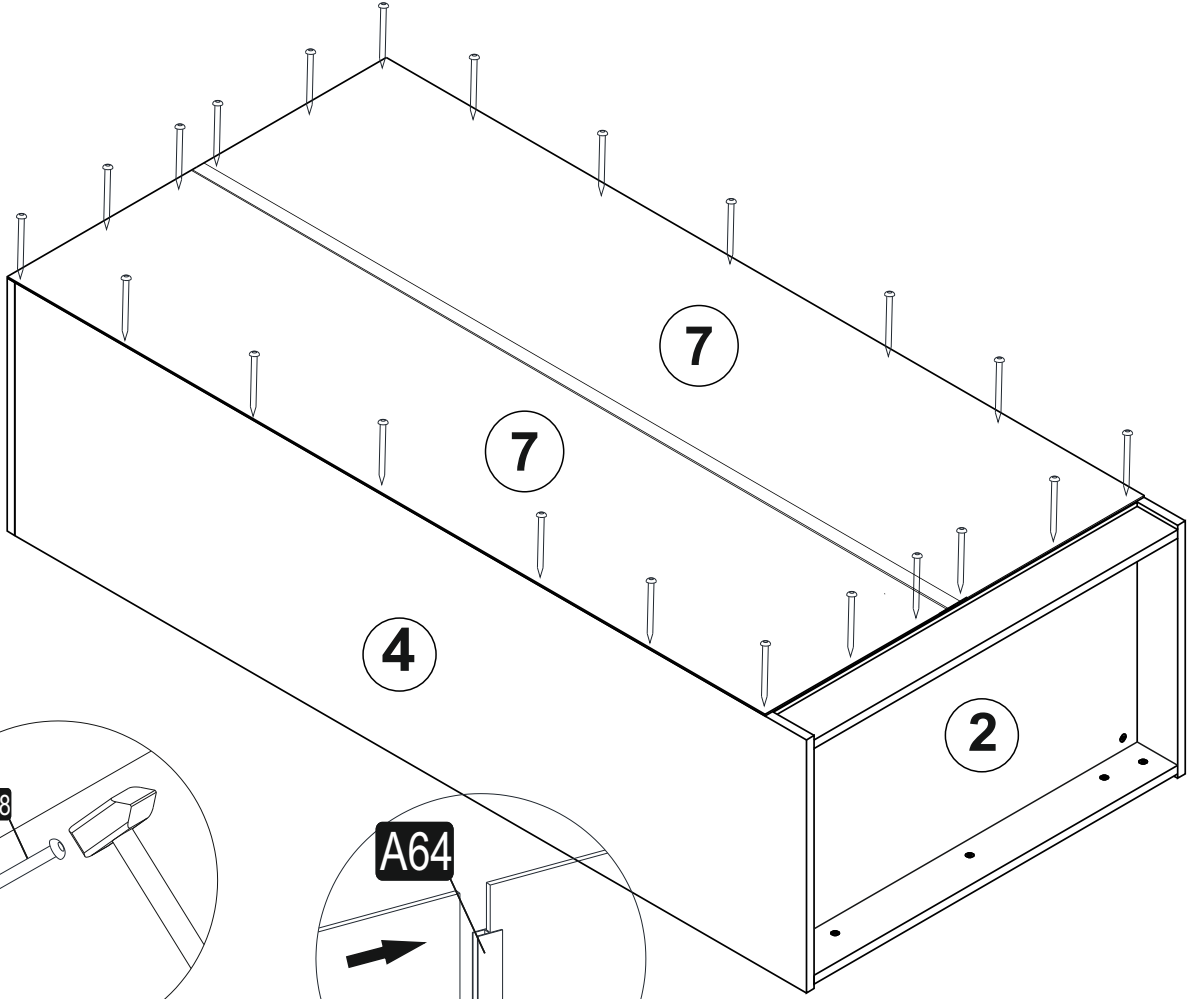

MEDWAY TIDEWAY KLEIDERSCHRANK MIT 2 TÜREN

MONTAGE ZUBEHÖRTEILE

A23  22x	A22  22x	A06 18 mm  12x	A04 KVLV  12x	C01 DM  8x
C04  8x	A18 3,5x18  40x	A24  4x	A55 AB  854 mm 2x	A48 AC  40x
A64  1964 mm 1x				

GESAMTANSICHT

1

2

3

4

5

6

MEDWAY TIDEWAY KLEIDERSCHRANK MIT 4 TÜREN

MONTAGE ZUBEHÖRTEILE

A23  44x	A22  44x	A06 18 mm  DORE 32x	A04  24x	A17 4x50  8x
C01  16x	C04  16x	R05 45 cm  2x	A24  2x	A55  856 mm 1x
V10 20x14  12x	V11 5x13  12x	A18 3,5x18  88x	A48  60x	A65  24x
A64  1764 mm 1x				