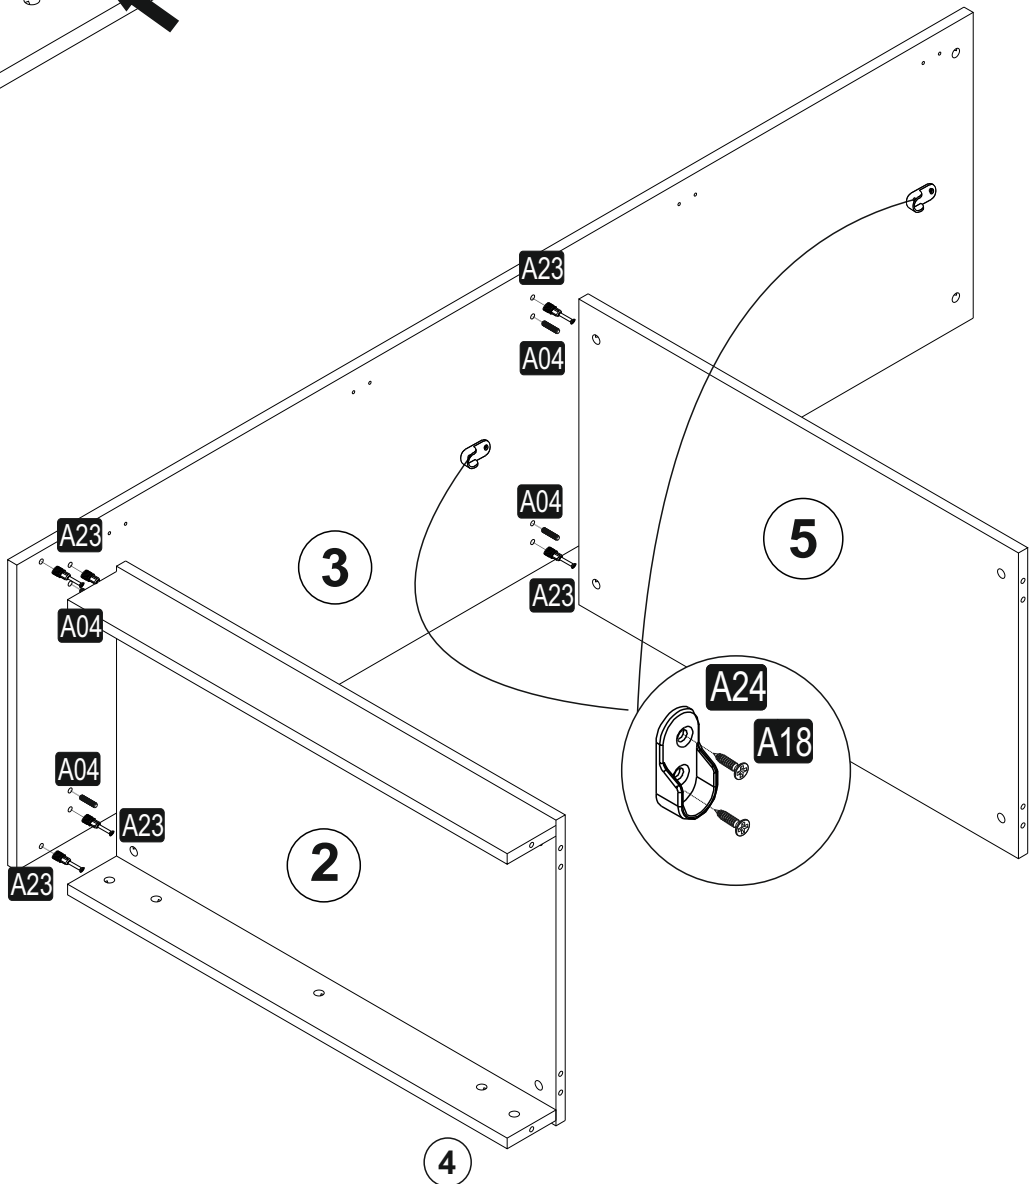

MEDWAY TIDEWAY KLEIDERSCHRANK MIT 2 TÜREN

MONTAGE ZUBEHÖRTEILE

A23  22x	A22  22x	A06 18 mm  12x	A04 KVLV  12x	C01 DM  8x
C04  8x	A18 3,5x18  40x	A24  4x	A55 AB  854 mm 2x	A48 AC  40x
A64  1964 mm 1x				

GESAMTANSICHT

1

2

3

4

5

6

MEDWAY TIDEWAY KLEIDERSCHRANK MIT 4 TÜREN

MONTAGE ZUBEHÖRTEILE

A23  44x	A22  44x	A06 18 mm  DORE 32x	A04  24x	A17 4x50  8x
C01  16x	C04  16x	R05 45 cm  2x	A24  2x	A55  856 mm 1x
V10 20x14  12x	V11 5x13  12x	A18 3,5x18  88x	A48  60x	A65  24x
A64  1764 mm 1x				