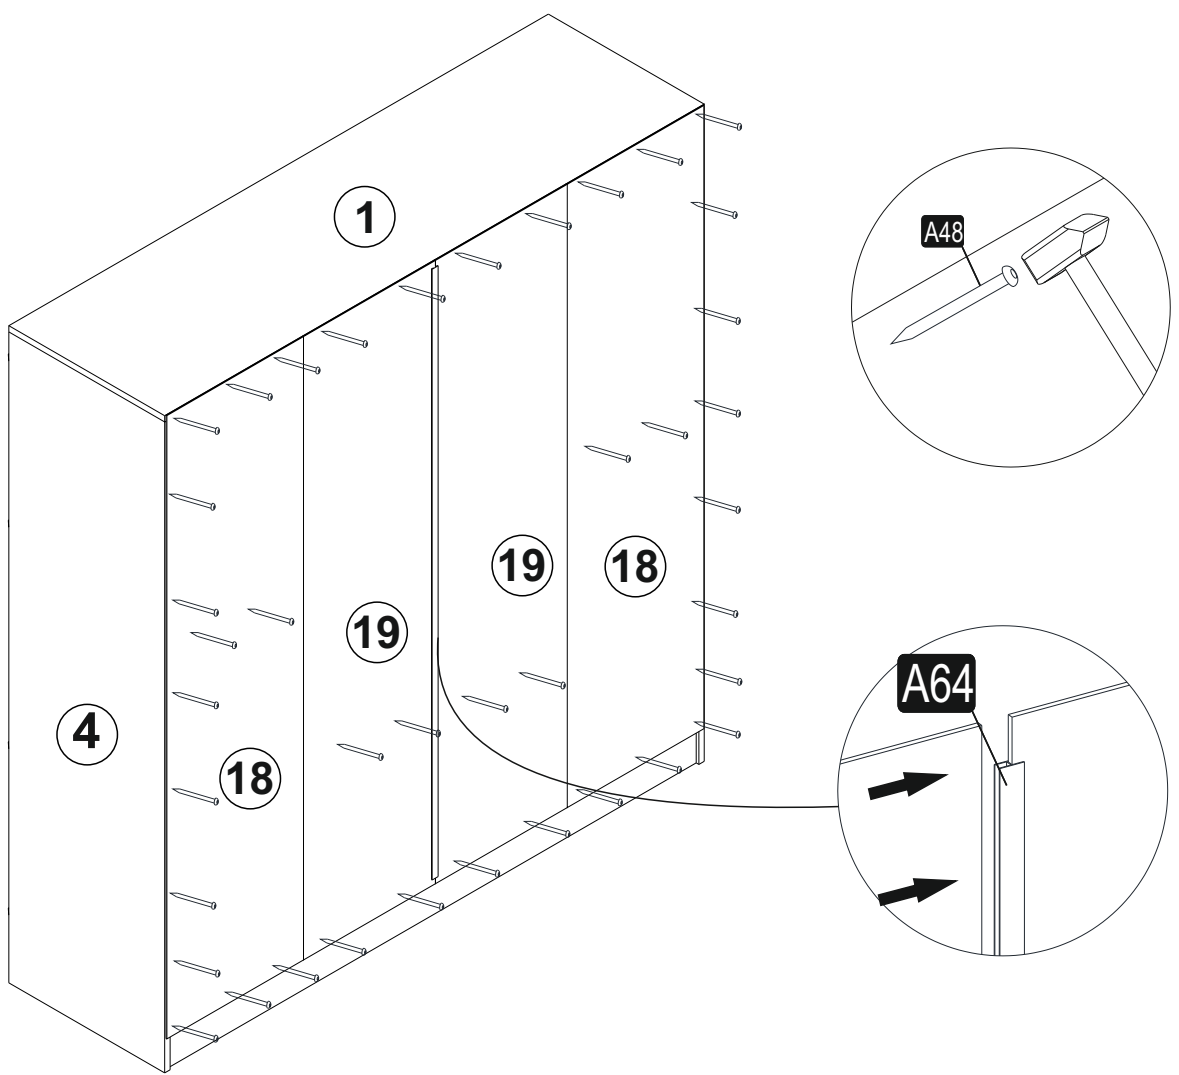

MONTAGE ZUBEHÖRTEILE

A23  44x	A22  44x	A06 18 mm  DORE 32x	A04  24x	A17 4x50  8x
C01  16x	C04  16x	R05 45 cm  2x	A24  2x	A55  856 mm 1x
V10 20x14  12x	V11 5x13  12x	A18 3,5x18  88x	A48  60x	A65  24x
A64  1764 mm 1x				

GESAMTANSICHT

3

1

2

3

4

5

6