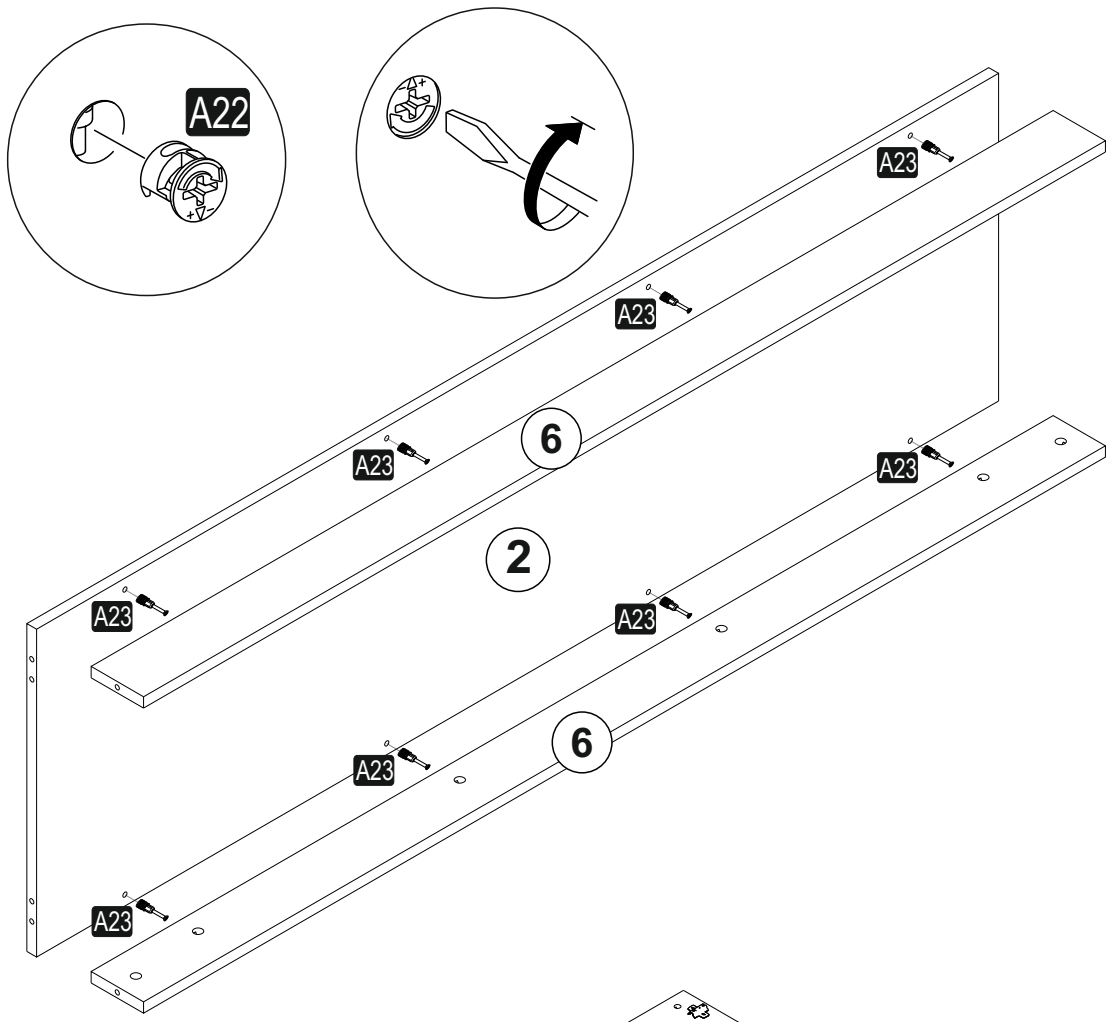

MEDWAY TIDEWAY KLEIDERSCHRANK MIT 2 TÜREN

MONTAGE ZUBEHÖRTEILE

A23  22x	A22  22x	A06 18 mm  12x	A04 KVLV  12x	C01 DM  8x
C04  8x	A18 3,5x18  40x	A24  4x	A55 AB  854 mm 2x	A48 AC  40x
A64  1964 mm 1x				

GESAMTANSICHT

1

2

3

4

5

6

MEDWAY TIDEWAY KLEIDERSCHRANK MIT 4 TÜREN

MONTAGE ZUBEHÖRTEILE

A23  44x	A22  44x	A06 18 mm  DORE 32x	A04  24x	A17 4x50  8x
C01  16x	C04  16x	R05 45 cm  2x	A24  2x	A55  856 mm 1x
V10 20x14  12x	V11 5x13  12x	A18 3,5x18  88x	A48  60x	A65  24x
A64  1764 mm 1x				

GESAMTANSICHT

3

1

2

3

4

5

6