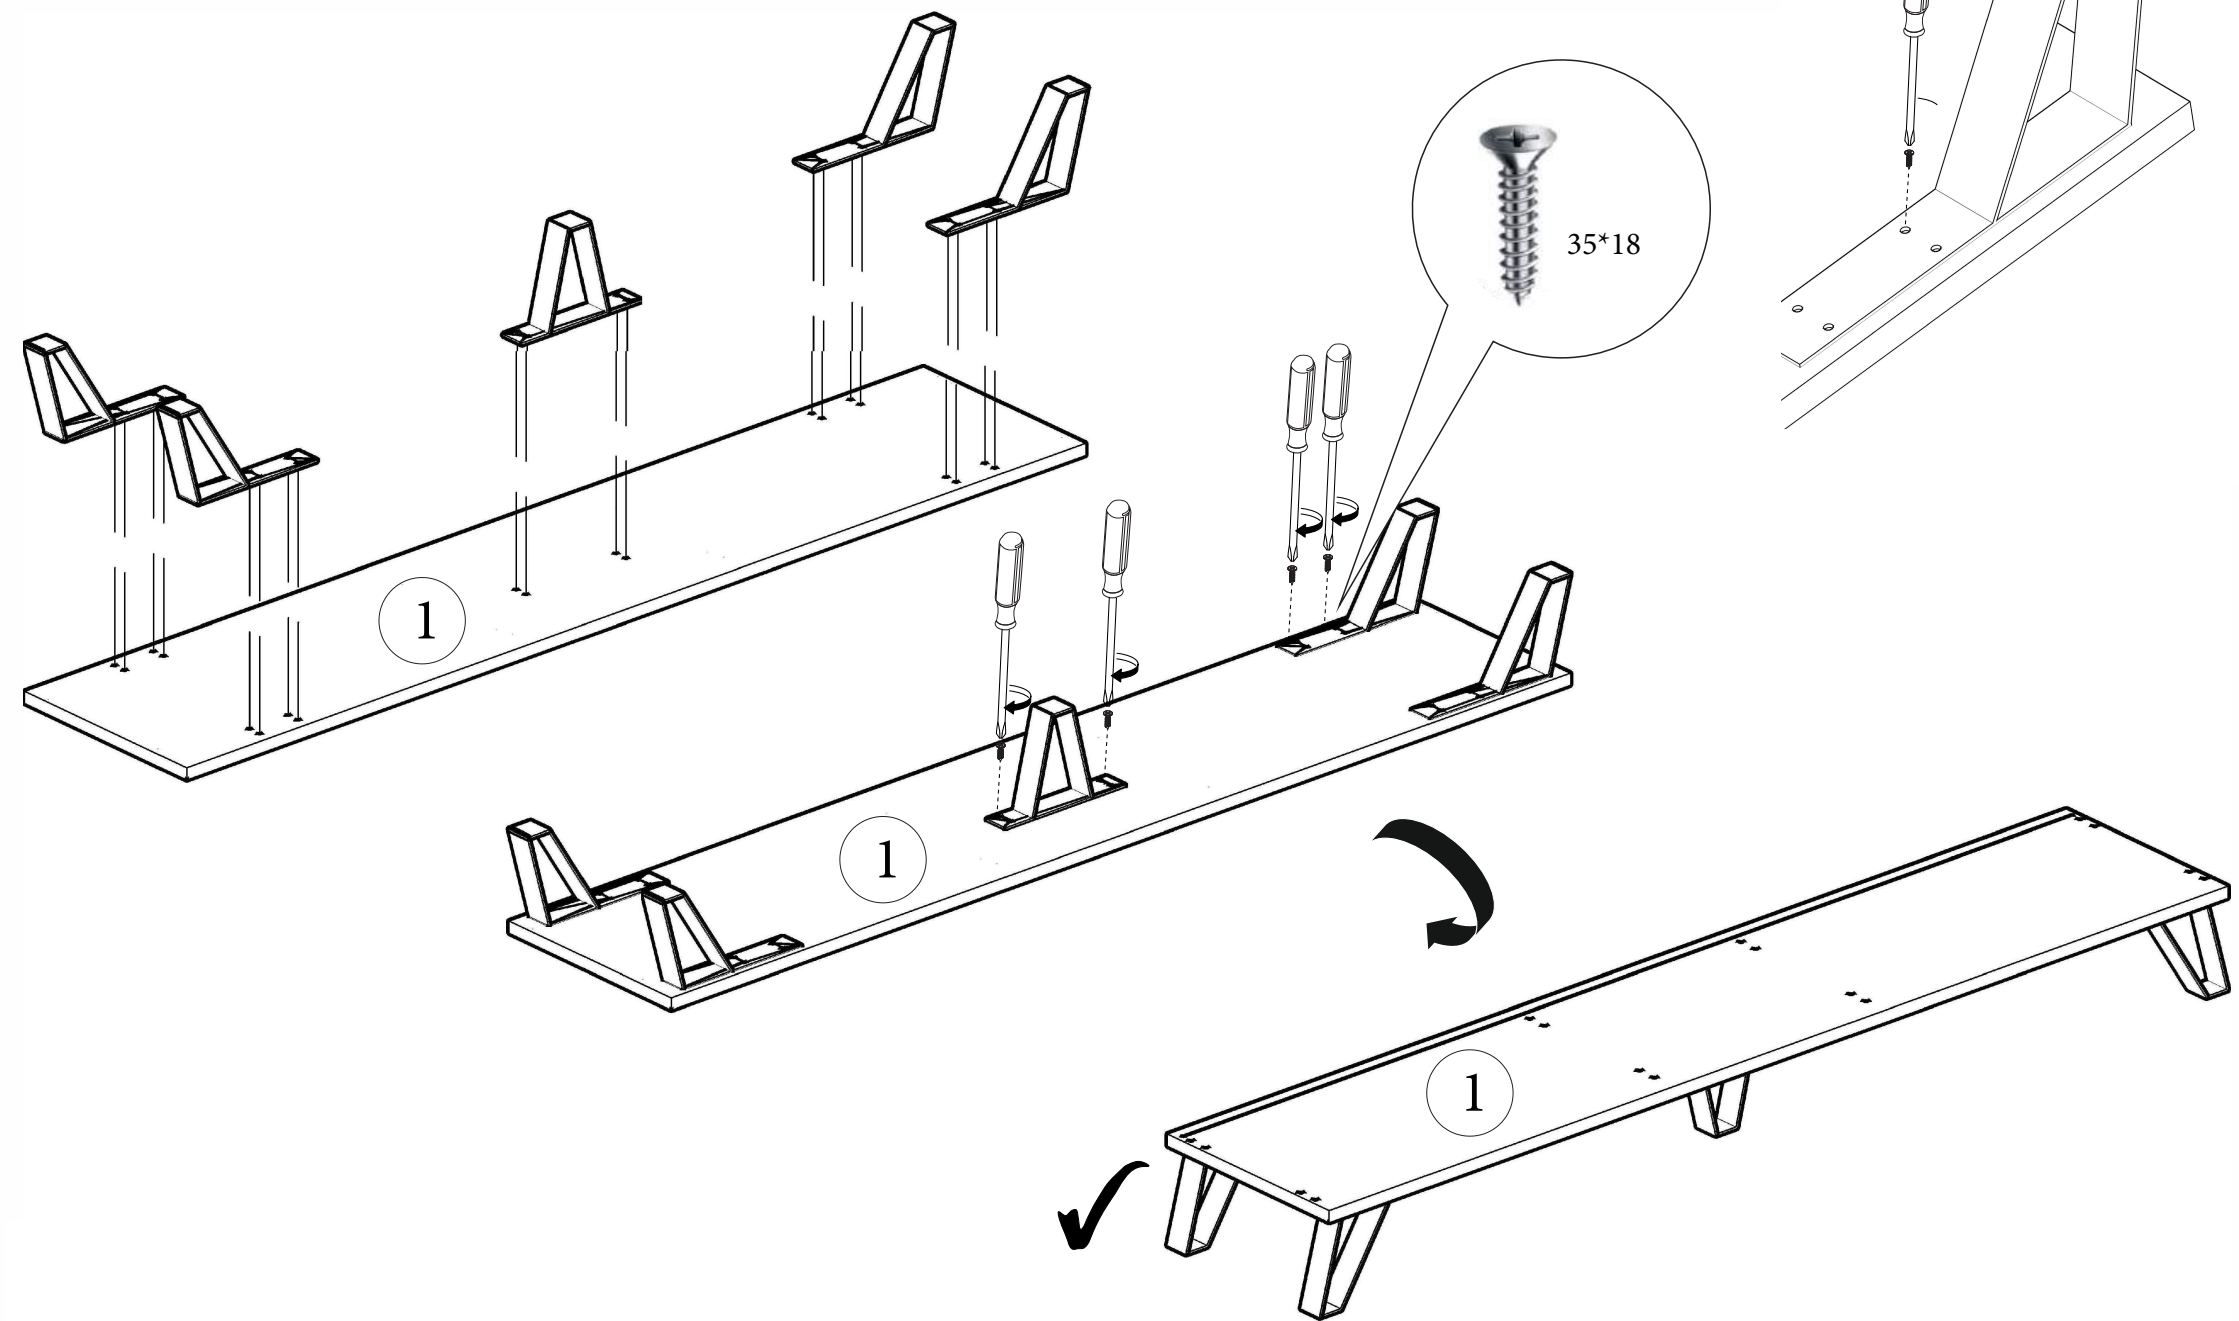

# JASMINE TV-LOWBOARD

1

2

3

4

# MONTAGE ZUBEHÖRTEILE

 <b>28x</b>	 <b>28x</b>	 <b>20x</b>	 18mm <b>28x</b>	 3,5x18 <b>86x</b>
 <b>2x</b>	 <b>2x</b>	 <b>4x</b>	 <b>3x</b>	 <b>4x</b>
 <b>4x</b>	 <b>1x</b>	 <b>5x</b>	 <b>20x</b>	

1

2

3

4

5

6