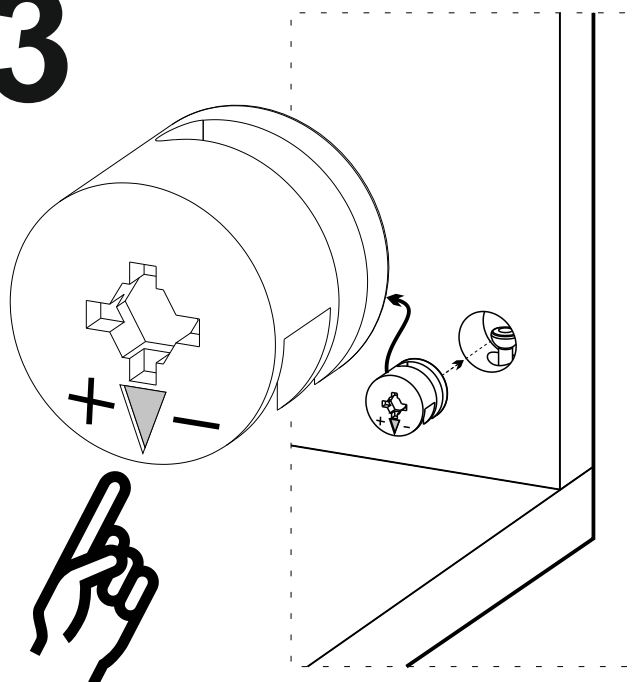

# JASMINE TV-LOWBOARD

1

2

3

4

# MONTAGE ZUBEHÖRTEILE

 <b>28x</b>	 <b>28x</b>	 <b>20x</b>	 18mm <b>28x</b>	 3,5x18 <b>86x</b>
 <b>2x</b>	 <b>2x</b>	 <b>4x</b>	 <b>3x</b>	 <b>4x</b>
 <b>4x</b>	 <b>1x</b>	 <b>5x</b>	 <b>20x</b>	

1

2

3

4

5

6