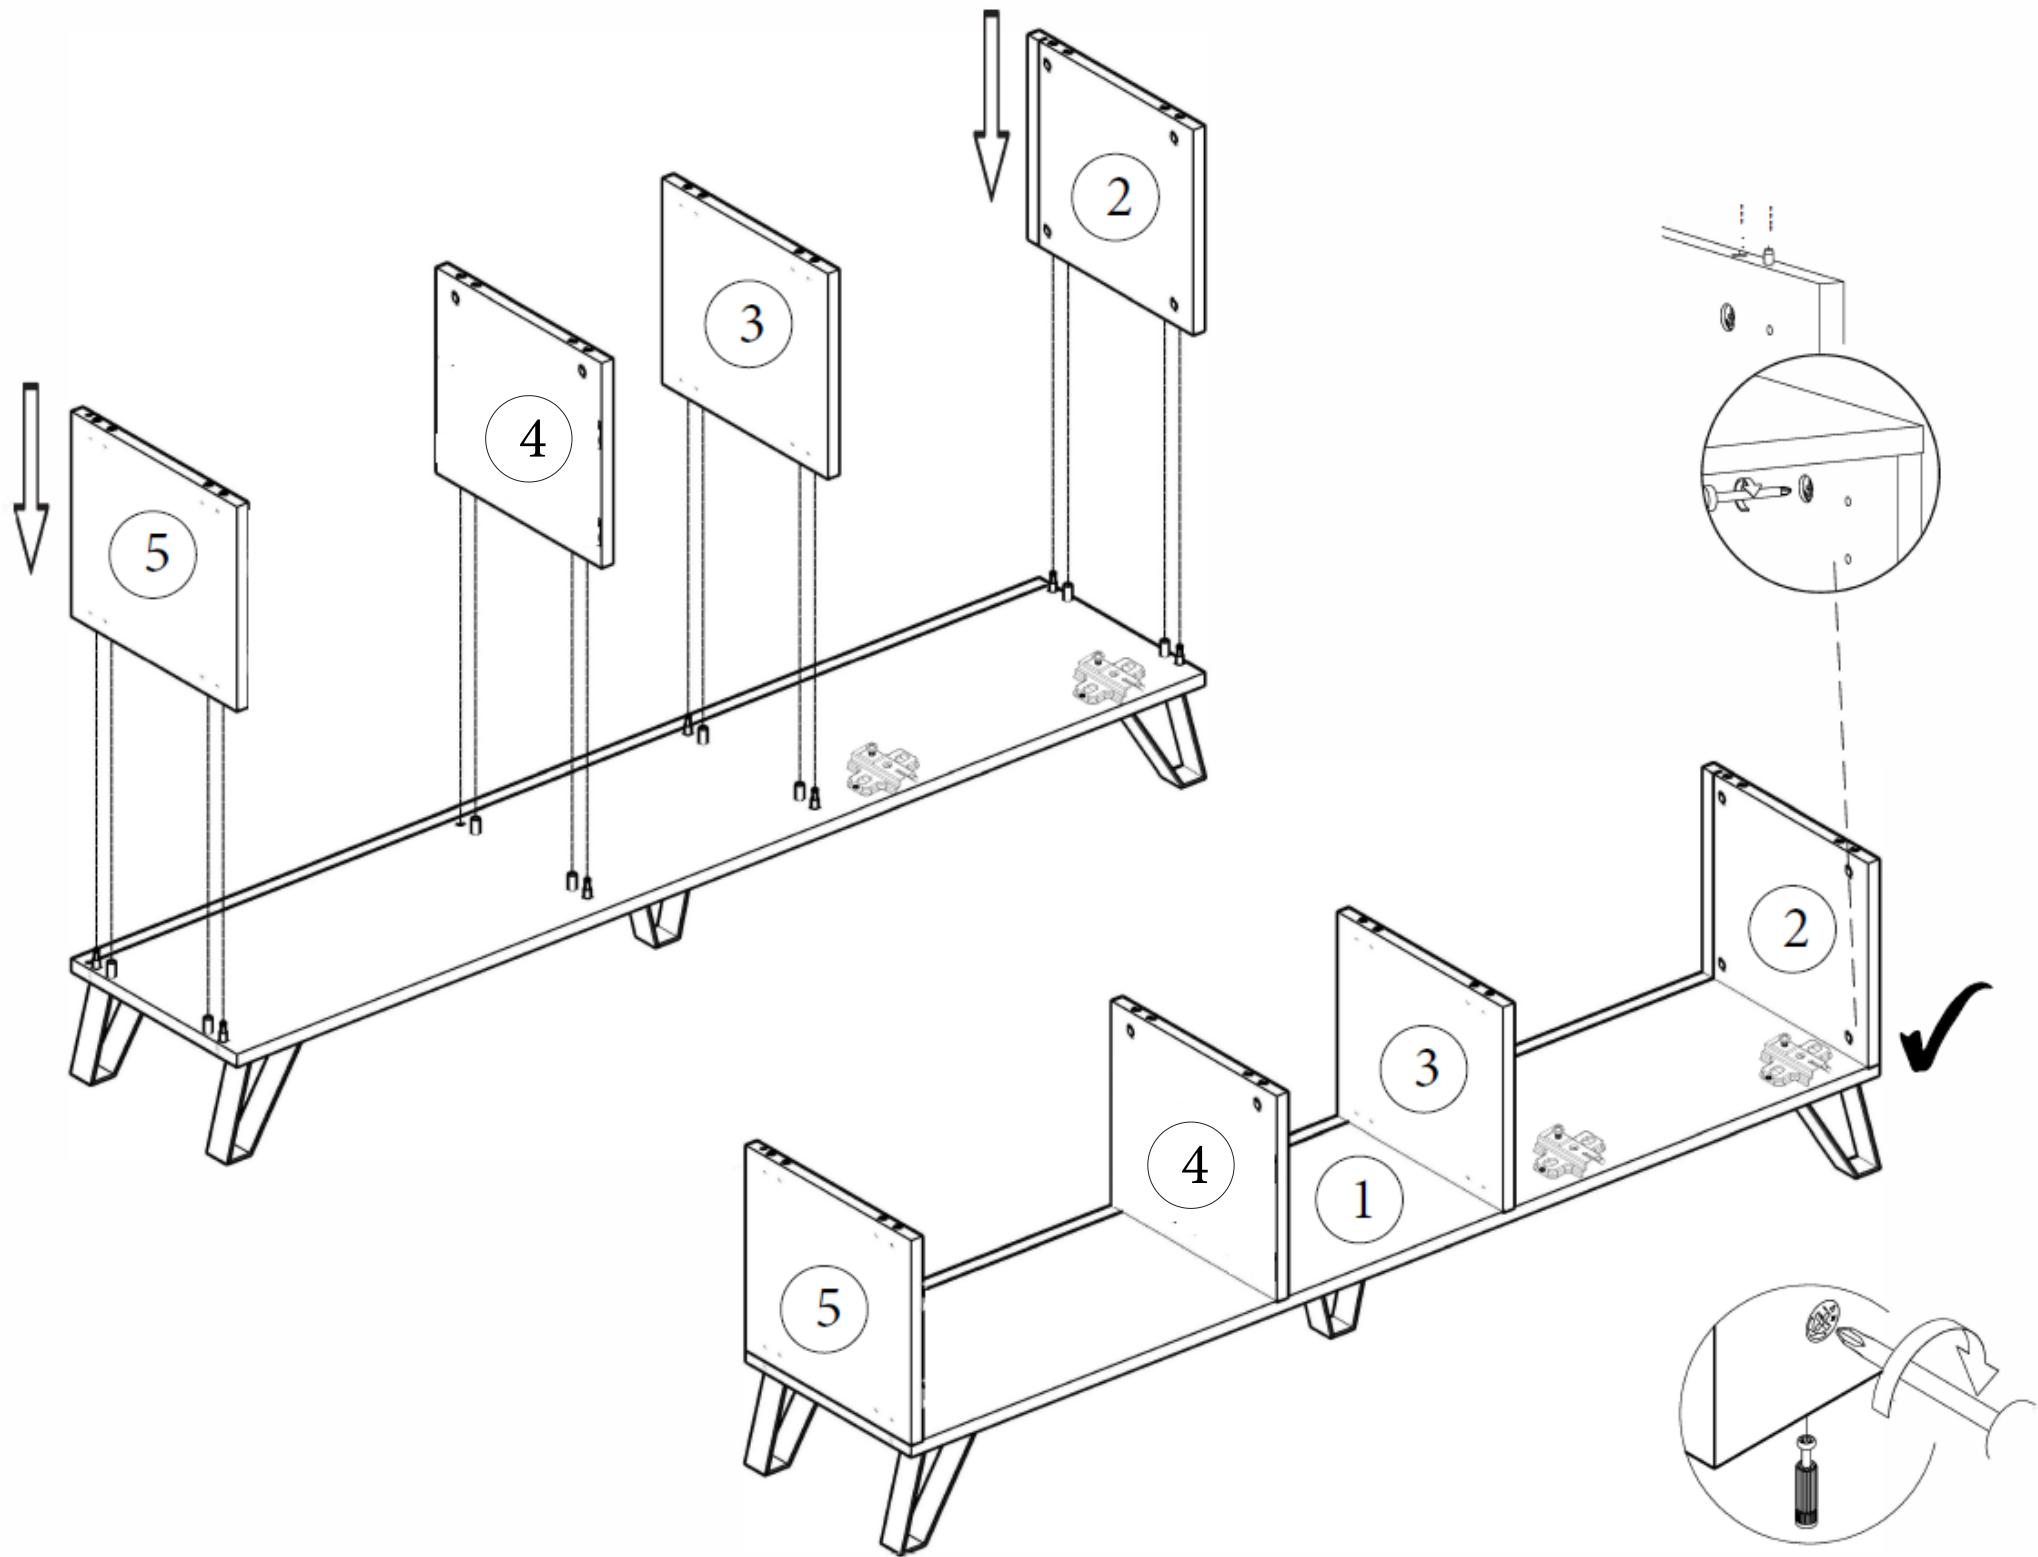

# JASMINE TV-LOWBOARD

1

2

3

4

# MONTAGE ZUBEHÖRTEILE

 <b>28x</b>	 <b>28x</b>	 <b>20x</b>	 18mm <b>28x</b>	 3,5x18 <b>86x</b>
 <b>2x</b>	 <b>2x</b>	 <b>4x</b>	 <b>3x</b>	 <b>4x</b>
 <b>4x</b>	 <b>1x</b>	 <b>5x</b>	 <b>20x</b>	

1

2

3

4

5

6