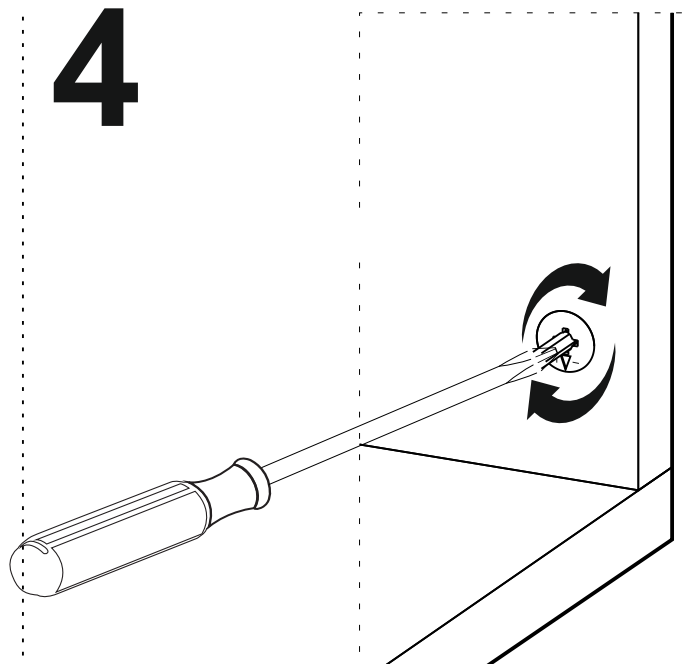

# JASMINE TV-LOWBOARD

1

2

3

4

# MONTAGE ZUBEHÖRTEILE

 <b>28x</b>	 <b>28x</b>	 <b>20x</b>	 18mm <b>28x</b>	 3,5x18 <b>86x</b>
 <b>2x</b>	 <b>2x</b>	 <b>4x</b>	 <b>3x</b>	 <b>4x</b>
 <b>4x</b>	 <b>1x</b>	 <b>5x</b>	 <b>20x</b>	

1

2

3

4

5

6