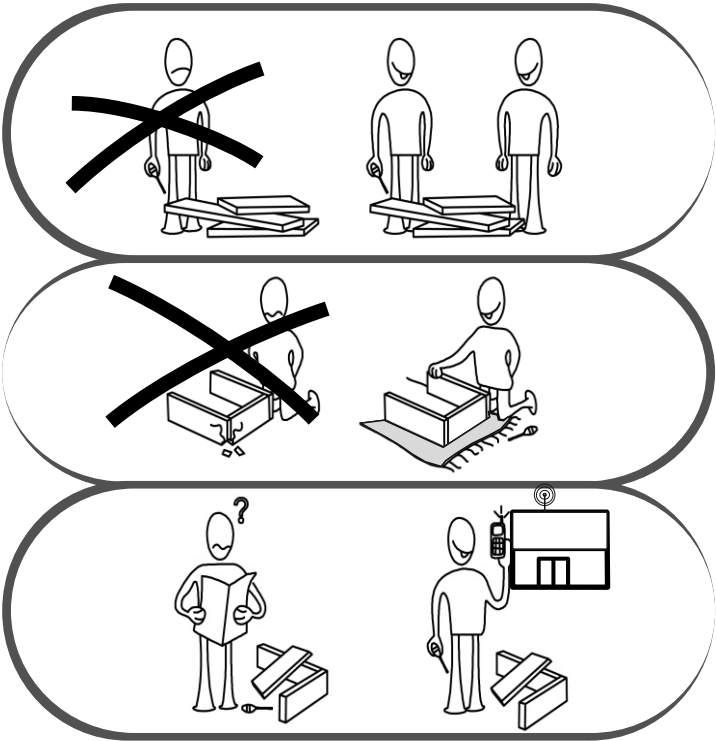

Arnetti Massarosa Frisiertisch

Montagezubehörteile

Werkzeuge zur Montage

A10 3,5x18 YHB  38x	A29 4x30 YHB  2x	A01  8x	A02  8x	A41 "L"  2x
A12  6x	A13  6x	A03  8x	A93  2x	A08 Ø8 Dübel  4x
A09 4x50 YHB  24x	A39 5x70 YHB  4x	A16  8x	A16  26x	