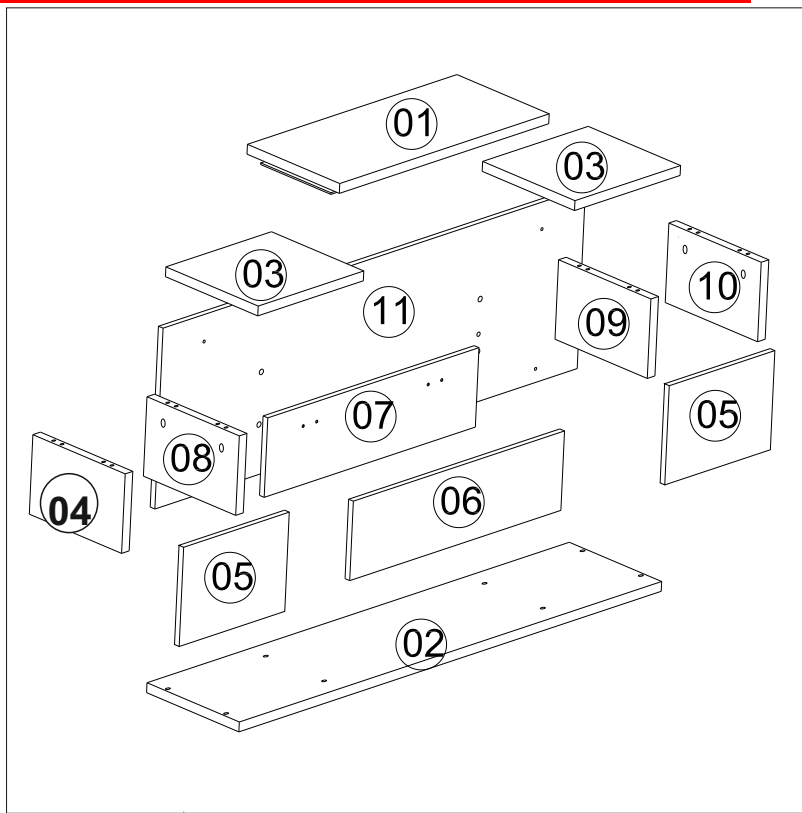

Arnetti Massarosa Frisiertisch

Montagezubehörteile

Werkzeuge zur Montage

A10 3,5x18 YHB  38x	A29 4x30 YHB  2x	A01  8x	A02  8x	A41 "L"  2x
A12  6x	A13  6x	A03  8x	A93  2x	A08 Ø8 Dübel  4x
A09 4x50 YHB  24x	A39 5x70 YHB  4x	A16  8x	A16  26x	