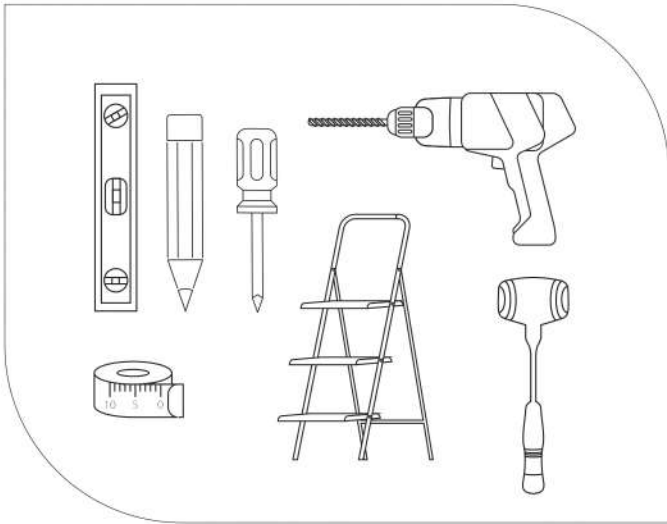

PANNA SOFT

VIVENSE

TR

DIKKAT!

Mobilyanın devrilmesinden kaynaklanabilecek ölümcül ezilmeler ve yaralanmalar meydana gelebilir. Mobilyanızın devrilmesini önlemek için lütfen ürününüzü duvara sabitleyin.

ENG