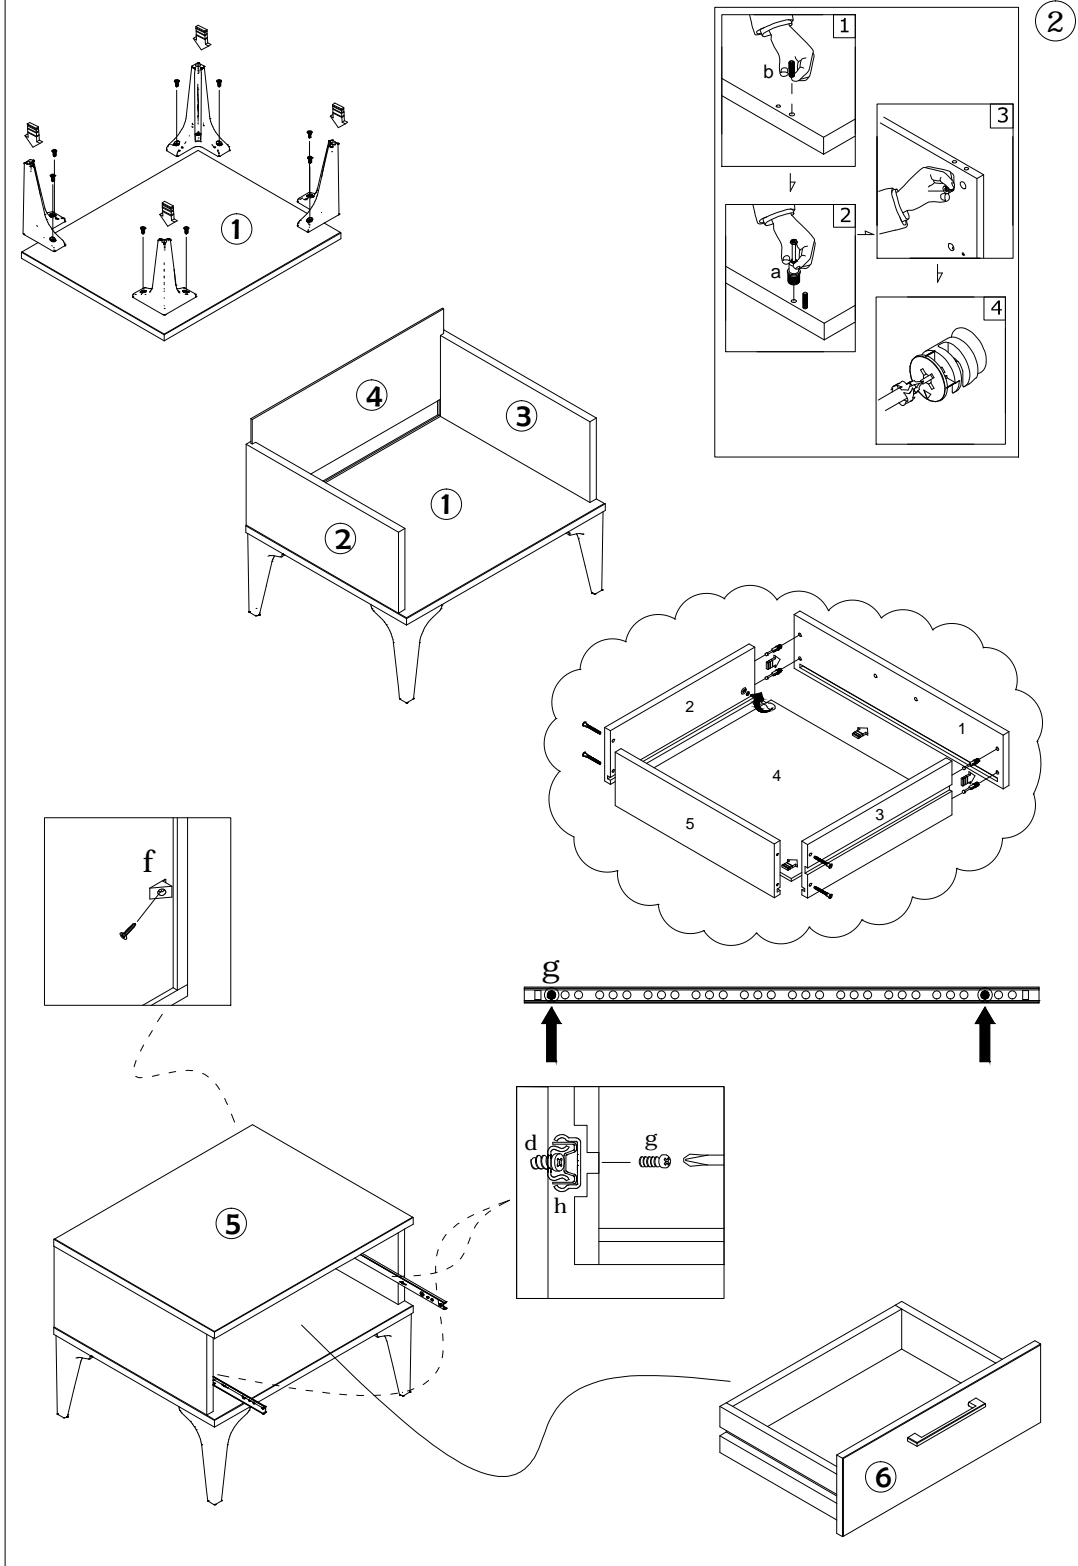

Life Nachttisch

	a	x12	a	b	c	d
	x12		x4	x8	x4	x4
	e	f	g	h	i	
	m6x25	x8	x4	x2	x2	x4
Die Montagezeit beträgt 15 Minuten						
	x1					

1

2