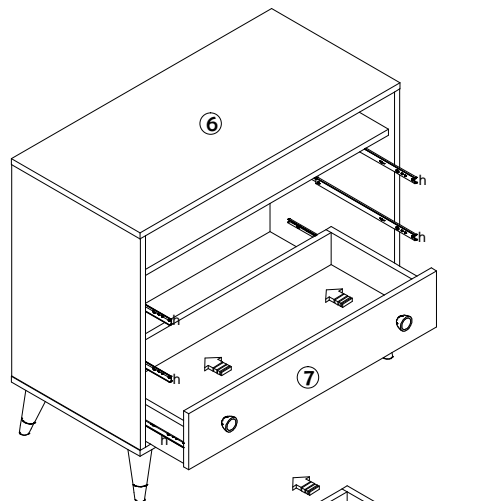

4

1

Ety Kommode mit 3 Schubladen

| | | | | | | | | | |
|-------------------------------------|---|-----|---|-----|--------|-----|---|---|-----|
| | a | x24 | a | | b | | c | d | x12 |
| | | | | | | | | | |
| | | x24 | | x16 | | x12 | | | x6 |
| | | | | | | | | | |
| | | x6 | | x12 | 4x20mm | x32 | | | x2 |
| | | | | | | | | | |
| | | | | | | | | | |
| Die Montagezeit beträgt 35 Minuten. | | x4 | | | | | | | |