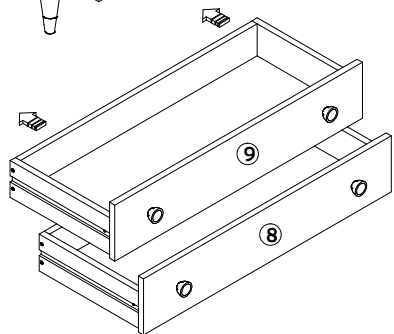

4

1

Ety Kommode mit 3 Schubladen

| | | | | | | | | | |
|-------------------------------------|---|-----|---|-----|--------|-----|---|---|-----|
| | a | x24 | a | | b | | c | d | x12 |
| | | | | | | | | | |
| | | x24 | | x16 | | x12 | | | x6 |
| | | | | | | | | | |
| | | x6 | | x12 | 4x20mm | x32 | | | x2 |
| | | | | | | | | | |
| | | | | | | | | | |
| Die Montagezeit beträgt 35 Minuten. | | x4 | | | | | | | |