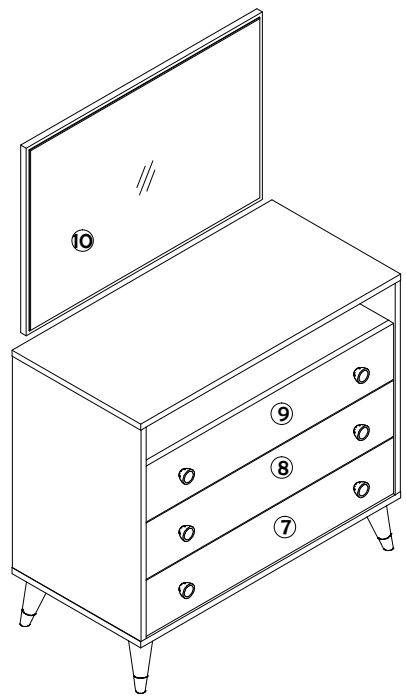

4

1

Ety Kommode mit 3 Schubladen

| | | | | | | | | | |
|-------------------------------------|---|-----|---|-----|--------|-----|---|---|-----|
| | a | x24 | a | | b | | c | d | x12 |
| | | | | | | | | | |
| | | x24 | | x16 | | x12 | | | x6 |
| | | | | | | | | | |
| | | x6 | | x12 | 4x20mm | x32 | | | x2 |
| | | | | | | | | | |
| | | | | | | | | | |
| Die Montagezeit beträgt 35 Minuten. | | x4 | | | | | | | |