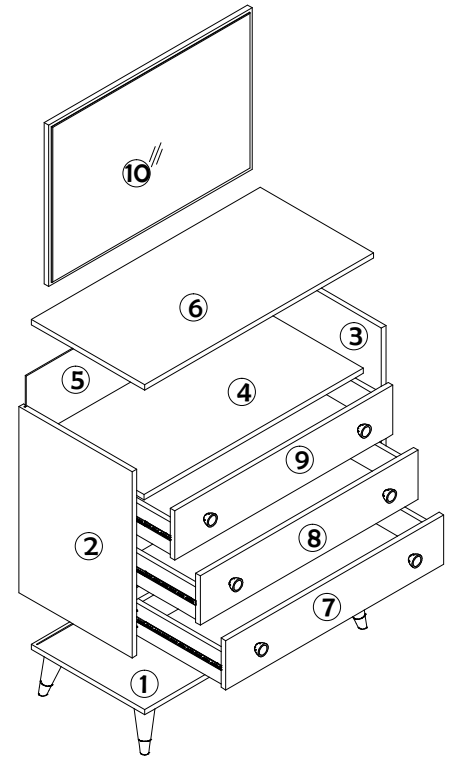

4

1

Ety Kommode mit 3 Schubladen

| | | | | | | | | | |
|-------------------------------------|---|-----|---|-----|--------|-----|---|---|-----|
| | a | x24 | a | | b | | c | d | x12 |
| | | | | | | | | | |
| | | x24 | | x16 | | x12 | | | x6 |
| | | | | | | | | | |
| | | x6 | | x12 | 4x20mm | x32 | | | x2 |
| | | | | | | | | | |
| | | | | | | | | | |
| Die Montagezeit beträgt 35 Minuten. | | x4 | | | | | | | |