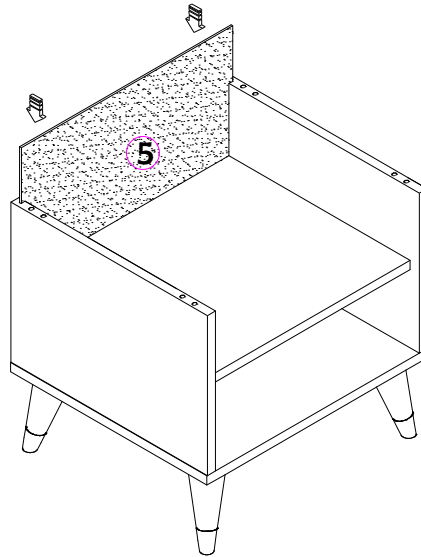

Ety Nachttisch

	a	a	b	c	d
	x16				x4
		x8	x12	x4	x2
	e	f	g	h	i
			4x20mm		
	x1	x4	x24	x2	x4
	j				
Die Montagezeit beträgt 15 Minuten					

2

3