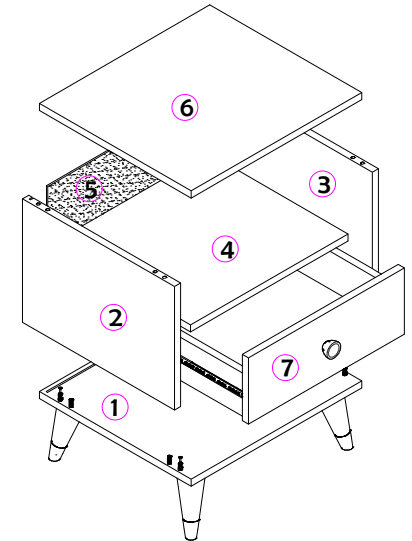

Ety Nachttisch

	a	a	b	c	d
	x16				x4
		x8	x12	x4	x2
	e	f	g	h	i
			4x20mm		
	x1	x4	x24	x2	x4
	j				
Die Montagezeit beträgt 15 Minuten					

2

3