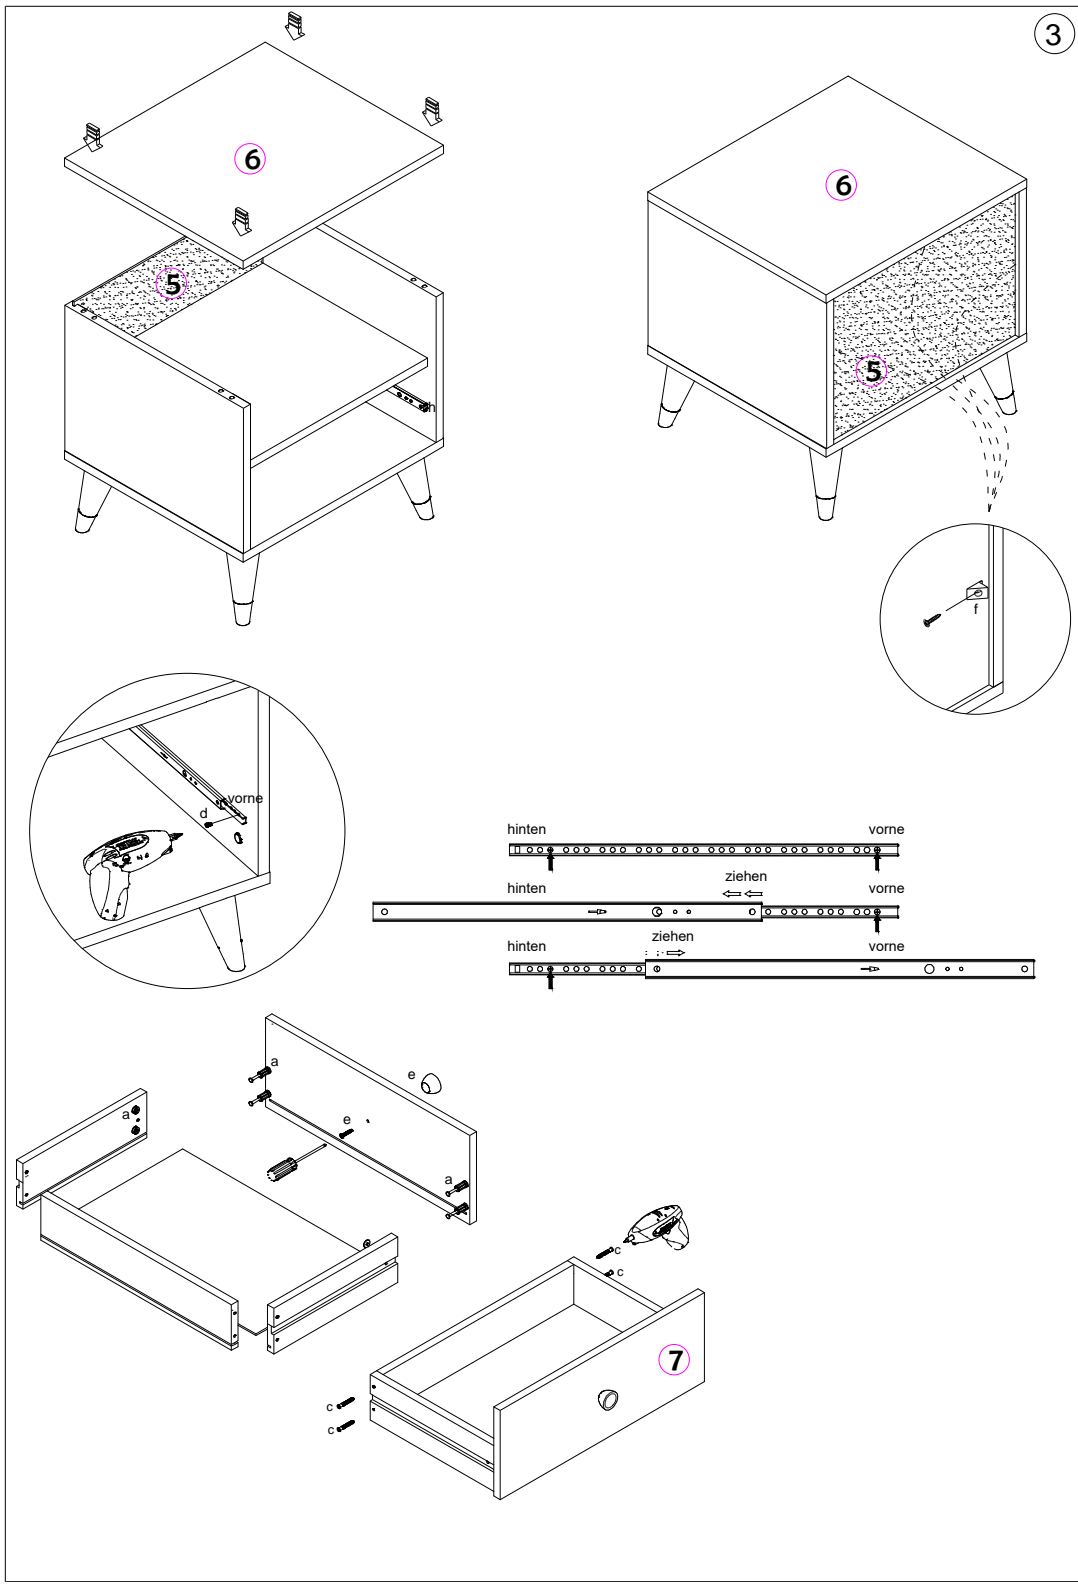

Ety Nachttisch

	a	a	b	c	d
	x16				x4
		x8	x12	x4	x2
	e	f	g	h	i
			4x20mm		
	x1	x4	x24	x2	x4
	j				
Die Montagezeit beträgt 15 Minuten					

2

3