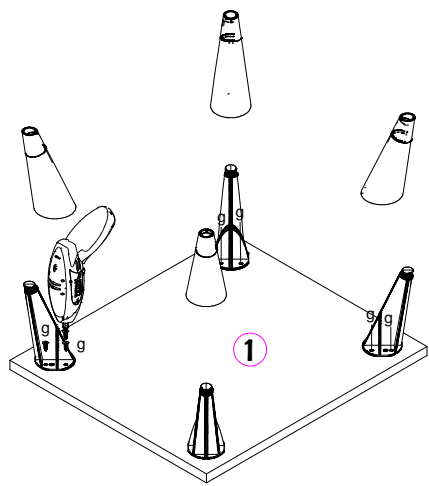

Ety Nachttisch

	a	a	b	c	d
	x16				x4
		x8	x12	x4	x2
	e	f	g	h	i
			4x20mm		
	x1	x4	x24	x2	x4
	j				
Die Montagezeit beträgt 15 Minuten					

2

3