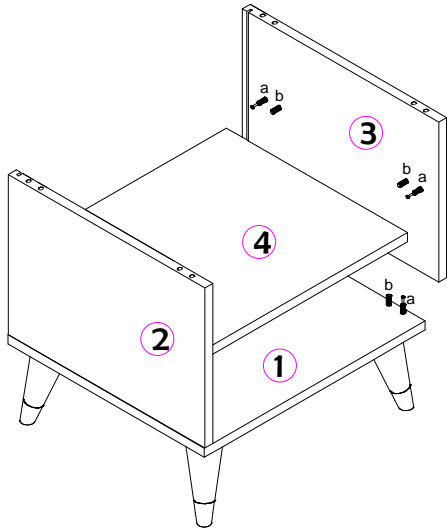

Ety Nachttisch

	a	a	b	c	d
	x16				x4
		x8	x12	x4	x2
	e	f	g	h	i
			4x20mm		
	x1	x4	x24	x2	x4
	j				
Die Montagezeit beträgt 15 Minuten					

2

3