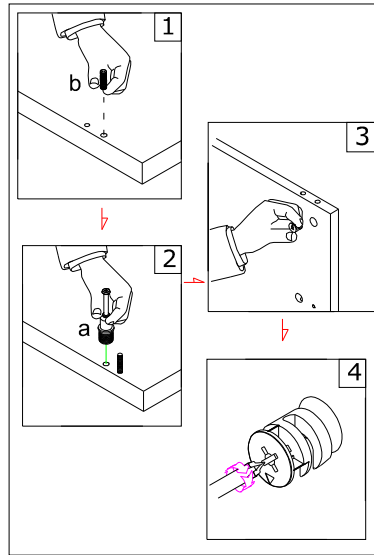

Ety Nachttisch

	a	a	b	c	d
	x16				x4
		x8	x12	x4	x2
	e	f	g	h	i
			4x20mm		
	x1	x4	x24	x2	x4
	j				
Die Montagezeit beträgt 15 Minuten					

2

3