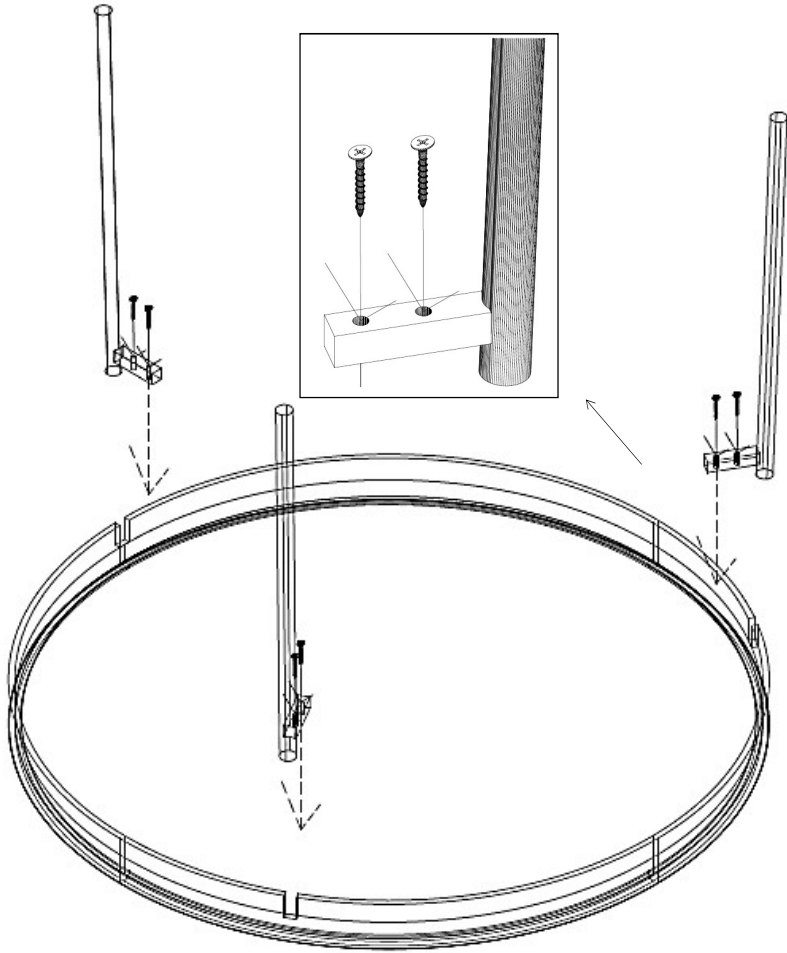

RONDA COUCHTISCH-SET

3,5x18 Schrauben

Akku-Bohrmaschine