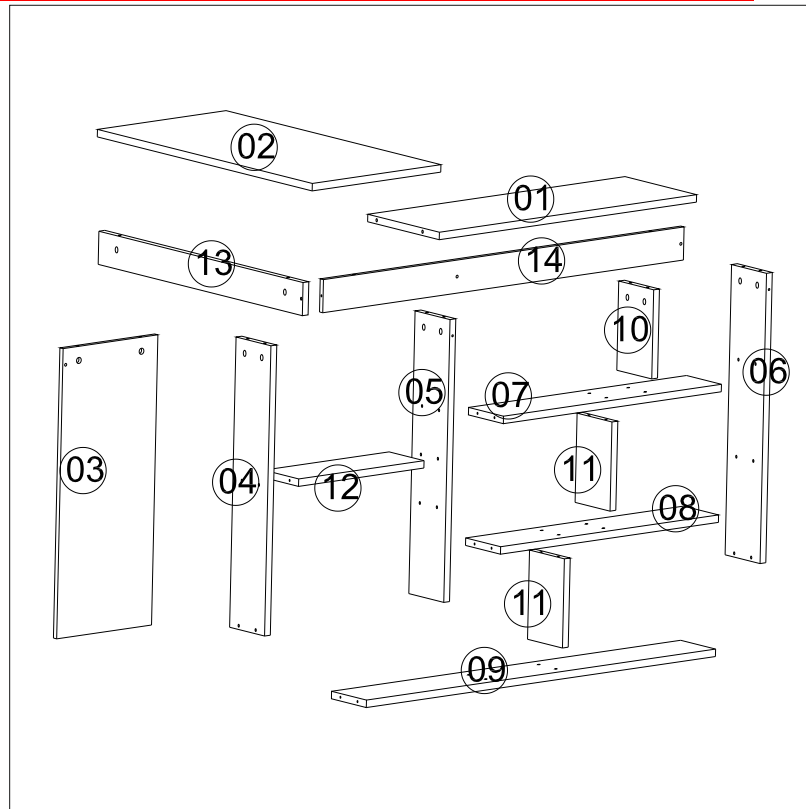

THEOS ECKSCHREIBTISCH MIT REGALEN

MONTAGE ZUBEHÖRTEILE

WERKZEUGE ZUR MONTAGE

A01  14x	A02  14x	A03  2x	A15  32x	A16  32x
---	---	--	--	---