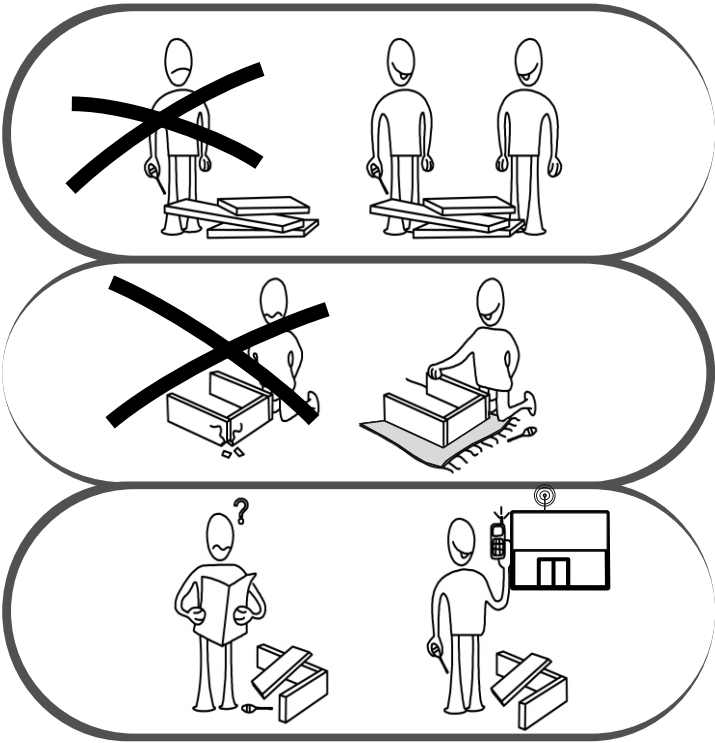

THEOS ECKSCHREIBTISCH MIT REGALEN

MONTAGE ZUBEHÖRTEILE

WERKZEUGE ZUR MONTAGE

A01  14x	A02  14x	A03  2x	A15  32x	A16  32x
---	---	--	--	---