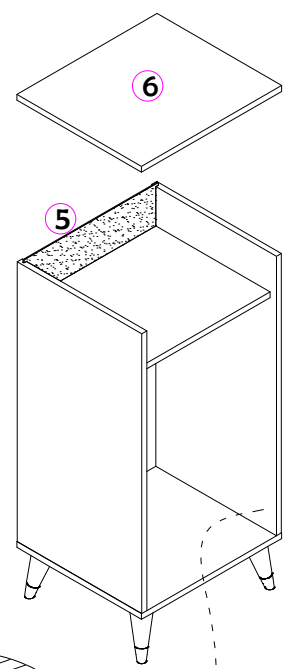

4

1

Ety Hohe Kommode

	a	x32	a		b		c	d	x20
		x32		x24		x12		x20	x10
	e		f		g		h	i	
		x5		x8	4x18mm		x28		x4
	j								
Die Montagezeit beträgt 30 Minuten									

2

3

7 8 9 10 11