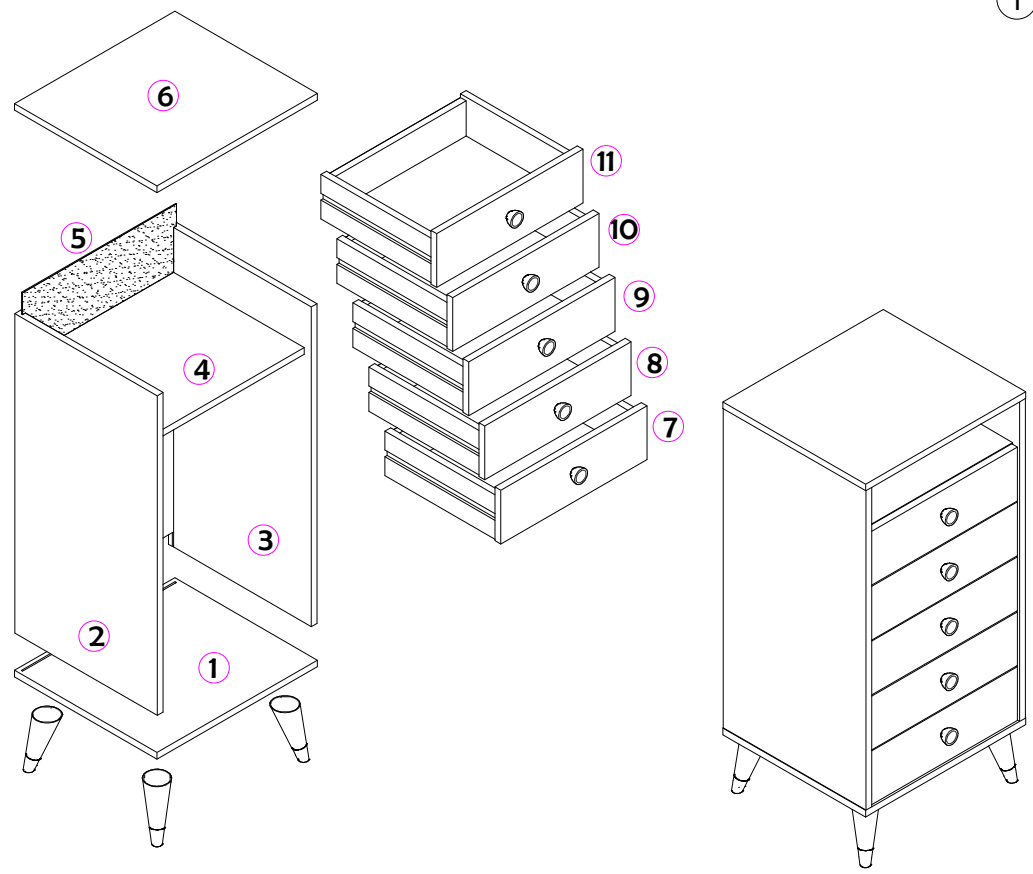

4

1

Ety Hohe Kommode

	a	x32	a		b		c	d	x20
		x32		x24		x12		x20	x10
	e		f		g		h	i	
		x5		x8	4x18mm		x28		x4
	j								
Die Montagezeit beträgt 30 Minuten									

2

3

7 8 9 10 11