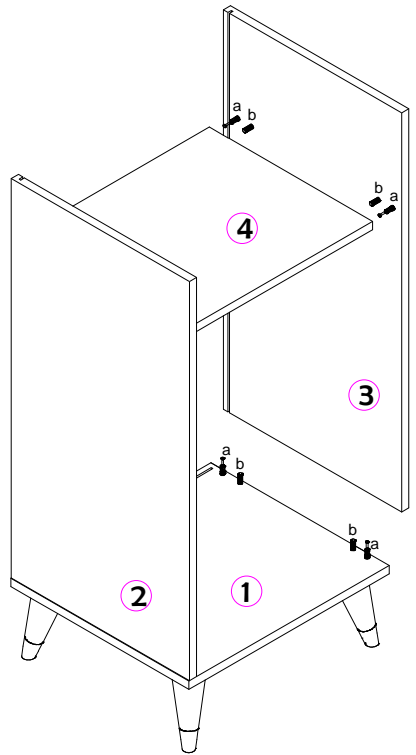

4

1

Ety Hohe Kommode

	a	x32	a		b		c	d	x20
		x32		x24		x12		x20	x10
	e		f		g		h	i	
		x5		x8	4x18mm		x28		x4
	j								
Die Montagezeit beträgt 30 Minuten									

2

3

7 8 9 10 11