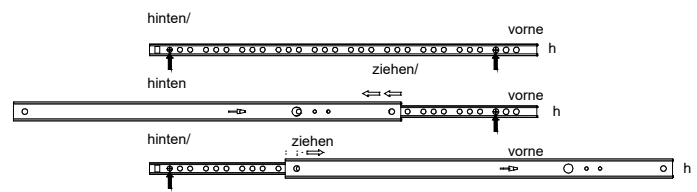

4

1

Ety Hohe Kommode

	a	x32	a		b		c	d	x20
		x32		x24		x12		x20	x10
	e		f		g		h	i	
		x5		x8	4x18mm		x28		x4
	j								
Die Montagezeit beträgt 30 Minuten									

2

3

7 8 9 10 11