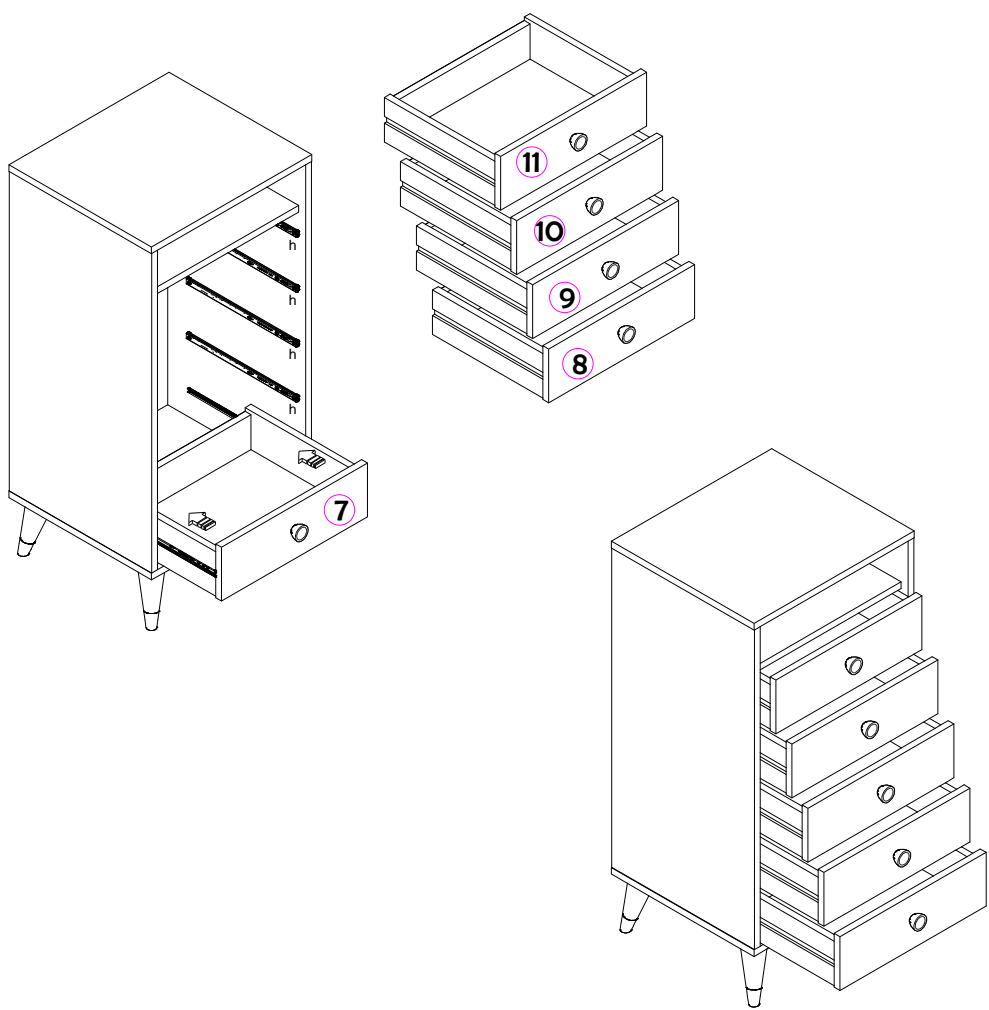

4

1

Ety Hohe Kommode

	a	x32	a		b		c	d	x20
		x32		x24		x12		x20	x10
	e		f		g		h	i	
		x5		x8	4x18mm		x28		x4
	j								
Die Montagezeit beträgt 30 Minuten									

2

3

7 8 9 10 11