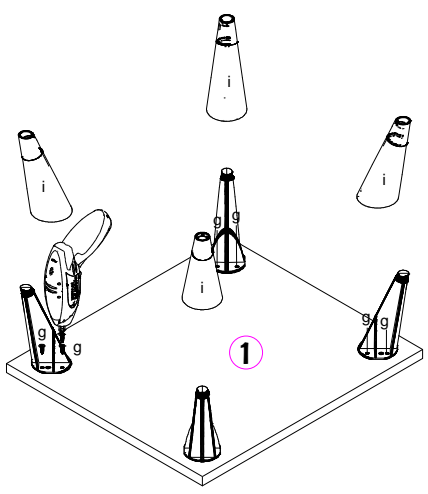

4

1

Ety Hohe Kommode

	a	x32	a		b		c	d	x20
		x32		x24		x12		x20	x10
	e		f		g		h	i	
		x5		x8	4x18mm		x28		x4
	j								
Die Montagezeit beträgt 30 Minuten									

2

3

7 8 9 10 11