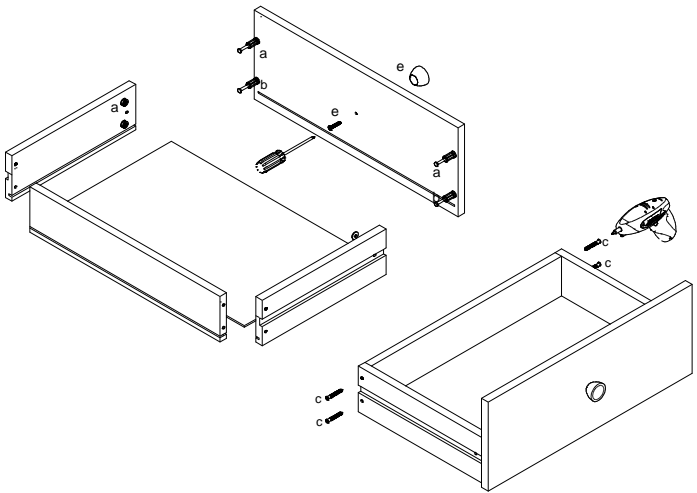

4

1

Ety Hohe Kommode

	a	x32	a		b		c	d	x20
		x32		x24		x12		x20	x10
	e		f		g		h	i	
		x5		x8	4x18mm		x28		x4
	j								
Die Montagezeit beträgt 30 Minuten									

2

3

7 8 9 10 11