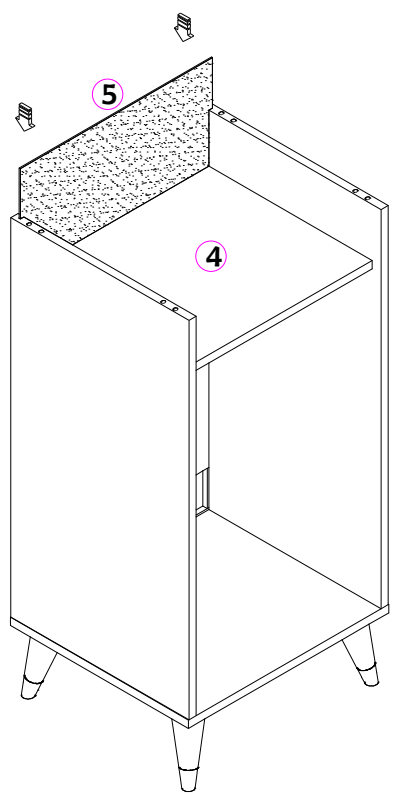

4

1

Ety Hohe Kommode

	a	x32	a		b		c	d	x20
		x32		x24		x12		x20	x10
	e		f		g		h	i	
		x5		x8	4x18mm		x28		x4
	j								
Die Montagezeit beträgt 30 Minuten									

2

3

7 8 9 10 11