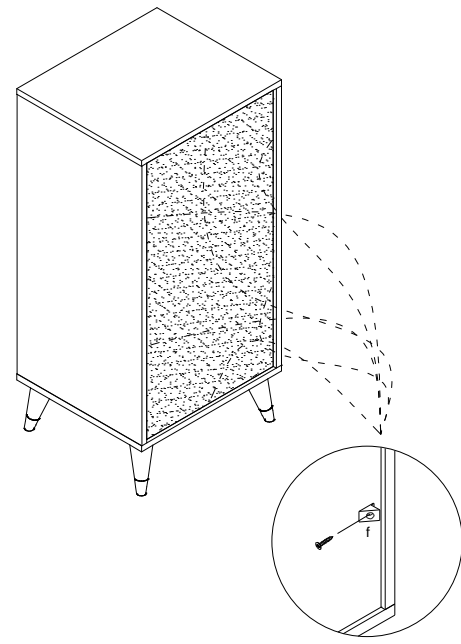

4

1

Ety Hohe Kommode

	a	x32	a		b		c	d	x20
		x32		x24		x12		x20	x10
	e		f		g		h	i	
		x5		x8	4x18mm		x28		x4
	j								
Die Montagezeit beträgt 30 Minuten									

2

3

7 8 9 10 11