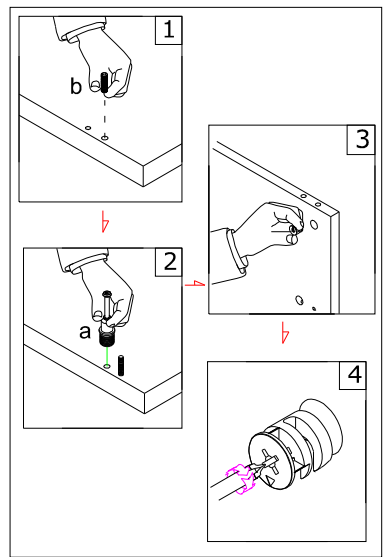

4

1

Ety Hohe Kommode

	a	x32	a		b		c	d	x20
		x32		x24		x12		x20	x10
	e		f		g		h	i	
		x5		x8	4x18mm		x28		x4
	j								
Die Montagezeit beträgt 30 Minuten									

2

3

7 8 9 10 11