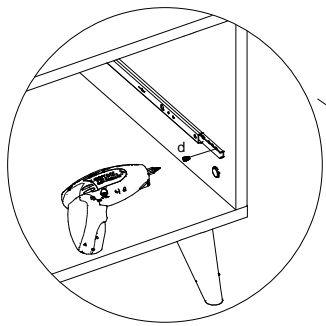

4

1

Ety Hohe Kommode

	a	x32	a		b		c	d	x20
		x32		x24		x12		x20	x10
	e		f		g		h	i	
		x5		x8	4x18mm		x28		x4
	j								
Die Montagezeit beträgt 30 Minuten									

2

3

7 8 9 10 11