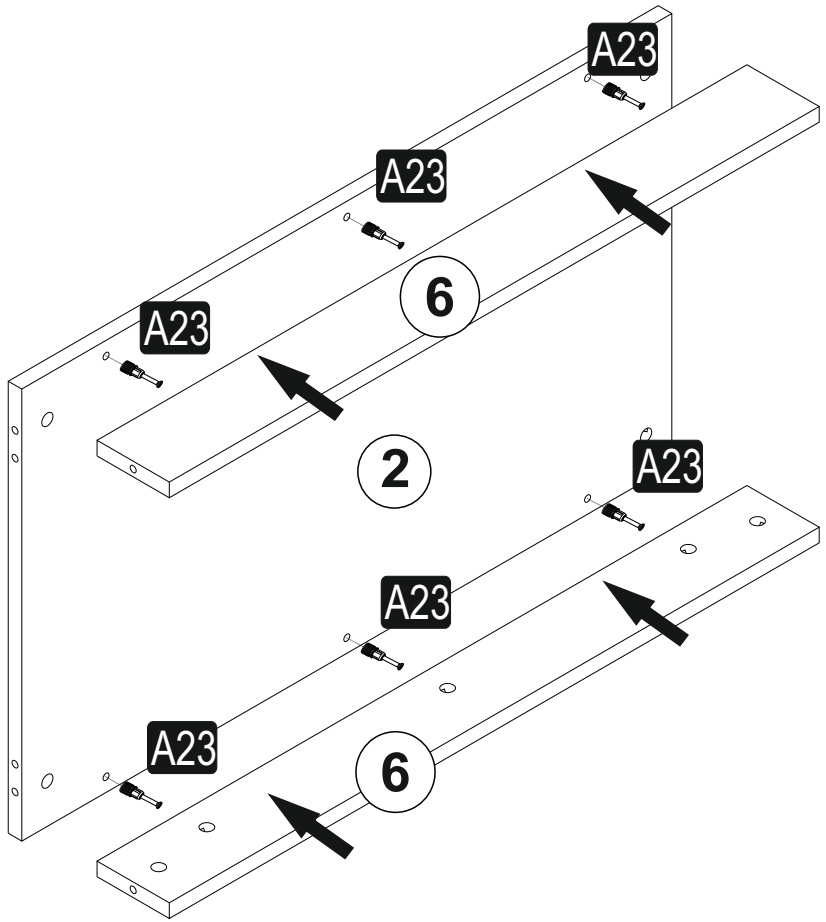

MEDWAY TIDEWAY KLEIDERSCHRANK MIT 2 TÜREN

MONTAGE ZUBEHÖRTEILE

A23  22x	A22  22x	A06 18 mm  12x	A04 KVLV  12x	C01 DM  8x
C04  8x	A18 3,5x18  40x	A24  4x	A55 AB  854 mm 2x	A48 AC  40x
A64  1964 mm 1x				

GESAMTANSICHT

1

2

3

4

5

6