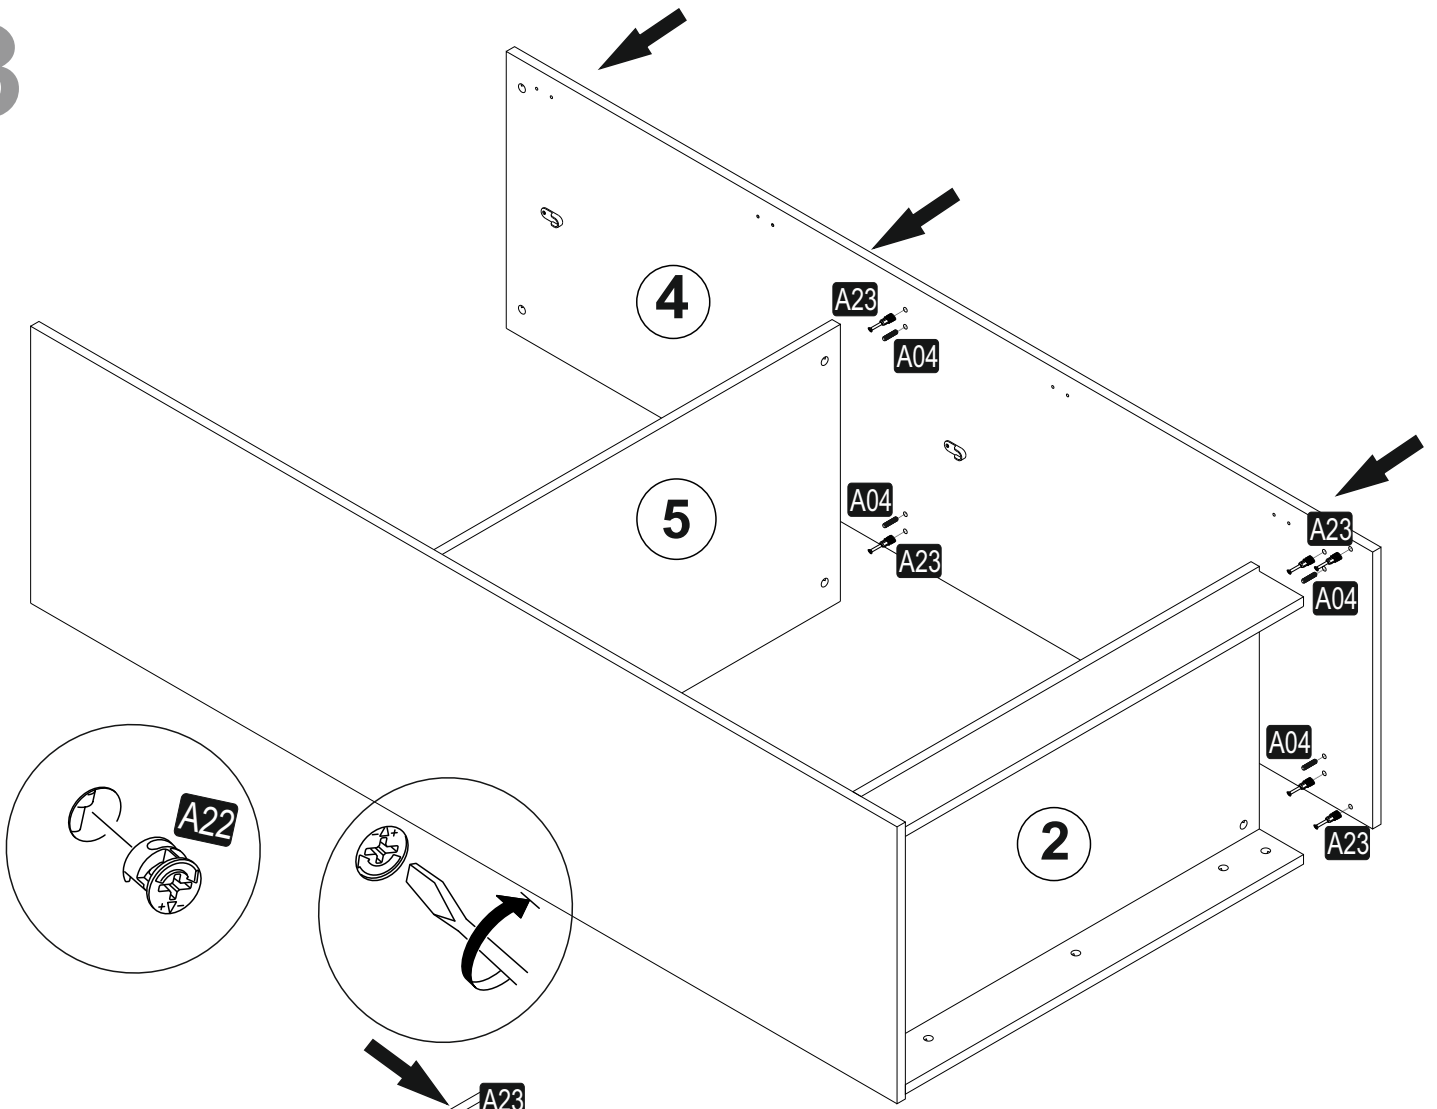

MEDWAY TIDEWAY KLEIDERSCHRANK MIT 2 TÜREN

MONTAGE ZUBEHÖRTEILE

A23  22x	A22  22x	A06 18 mm  12x	A04 KVLV  12x	C01 DM  8x
C04  8x	A18 3,5x18  40x	A24  4x	A55 AB  854 mm 2x	A48 AC  40x
A64  1964 mm 1x				

GESAMTANSICHT

1

2

3

4

5

6