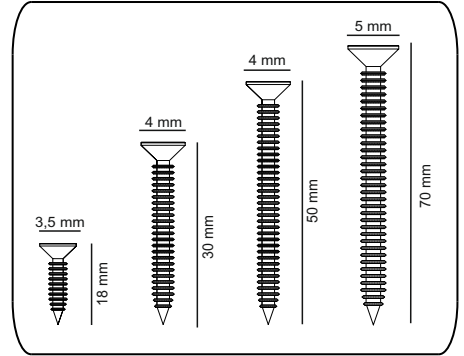

MEDWAY TIDEWAY KLEIDERSCHRANK MIT 2 TÜREN

MONTAGE ZUBEHÖRTEILE

A23  22x	A22  22x	A06 18 mm  12x	A04 KVLV  12x	C01 DM  8x
C04  8x	A18 3,5x18  40x	A24  4x	A55 AB  854 mm 2x	A48 AC  40x
A64  1964 mm 1x				

GESAMTANSICHT

1

2

3

4

5

6