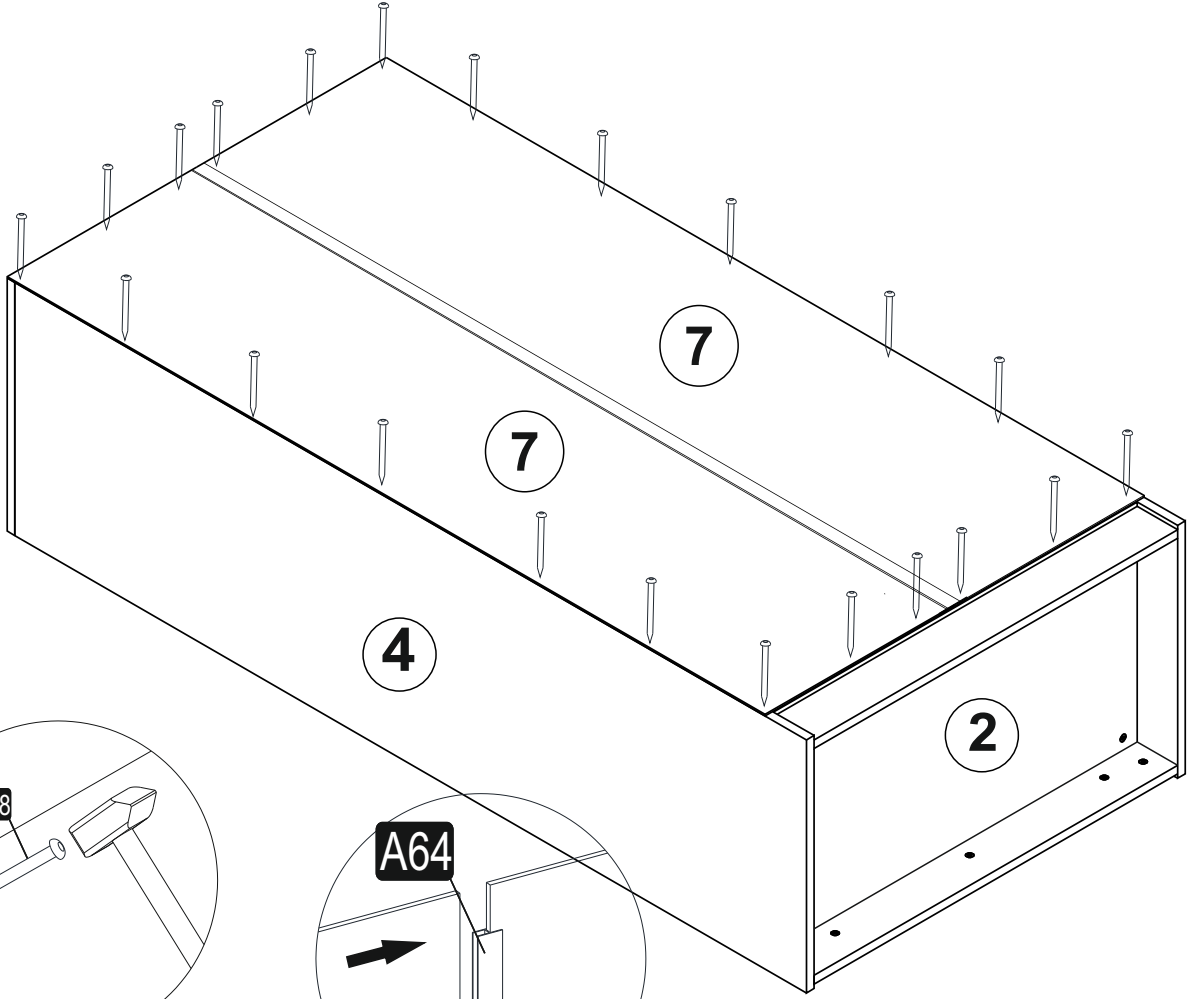

MEDWAY TIDEWAY KLEIDERSCHRANK MIT 2 TÜREN

MONTAGE ZUBEHÖRTEILE

A23  22x	A22  22x	A06 18 mm  12x	A04 KVLV  12x	C01 DM  8x
C04  8x	A18 3,5x18  40x	A24  4x	A55 AB  854 mm 2x	A48 AC  40x
A64  1964 mm 1x				

GESAMTANSICHT

1

2

3

4

5

6