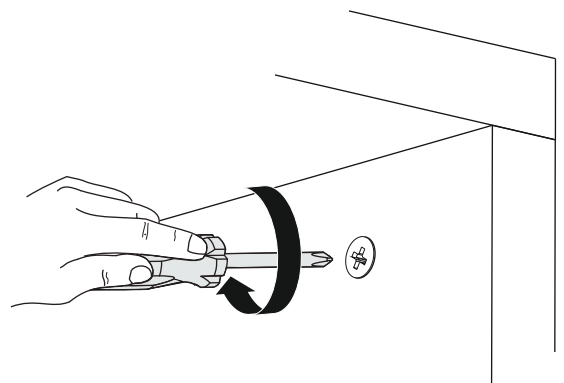

MEDWAY TIDEWAY KLEIDERSCHRANK MIT 2 TÜREN

MONTAGE ZUBEHÖRTEILE

A23  22x	A22  22x	A06 18 mm  12x	A04 KVLV  12x	C01 DM  8x
C04  8x	A18 3,5x18  40x	A24  4x	A55 AB  854 mm 2x	A48 AC  40x
A64  1964 mm 1x				