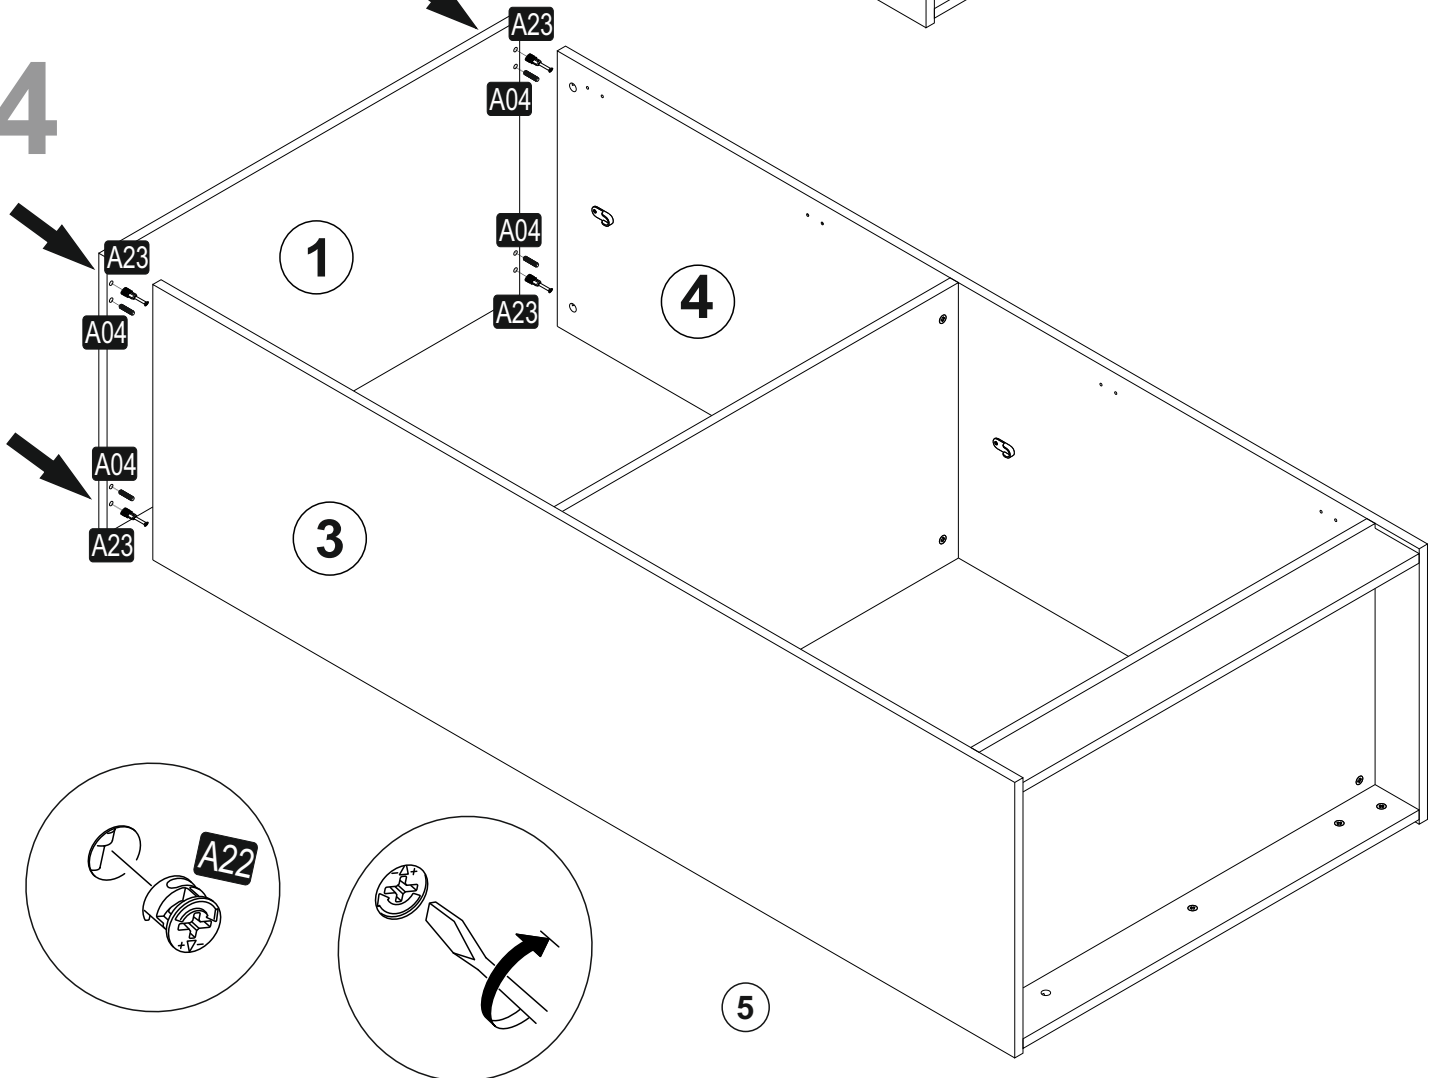

MEDWAY TIDEWAY KLEIDERSCHRANK MIT 2 TÜREN

MONTAGE ZUBEHÖRTEILE

A23  22x	A22  22x	A06 18 mm  12x	A04 KVLV  12x	C01 DM  8x
C04  8x	A18 3,5x18  40x	A24  4x	A55 AB  854 mm 2x	A48 AC  40x
A64  1964 mm 1x				

GESAMTANSICHT

1

2

3

4

5

6