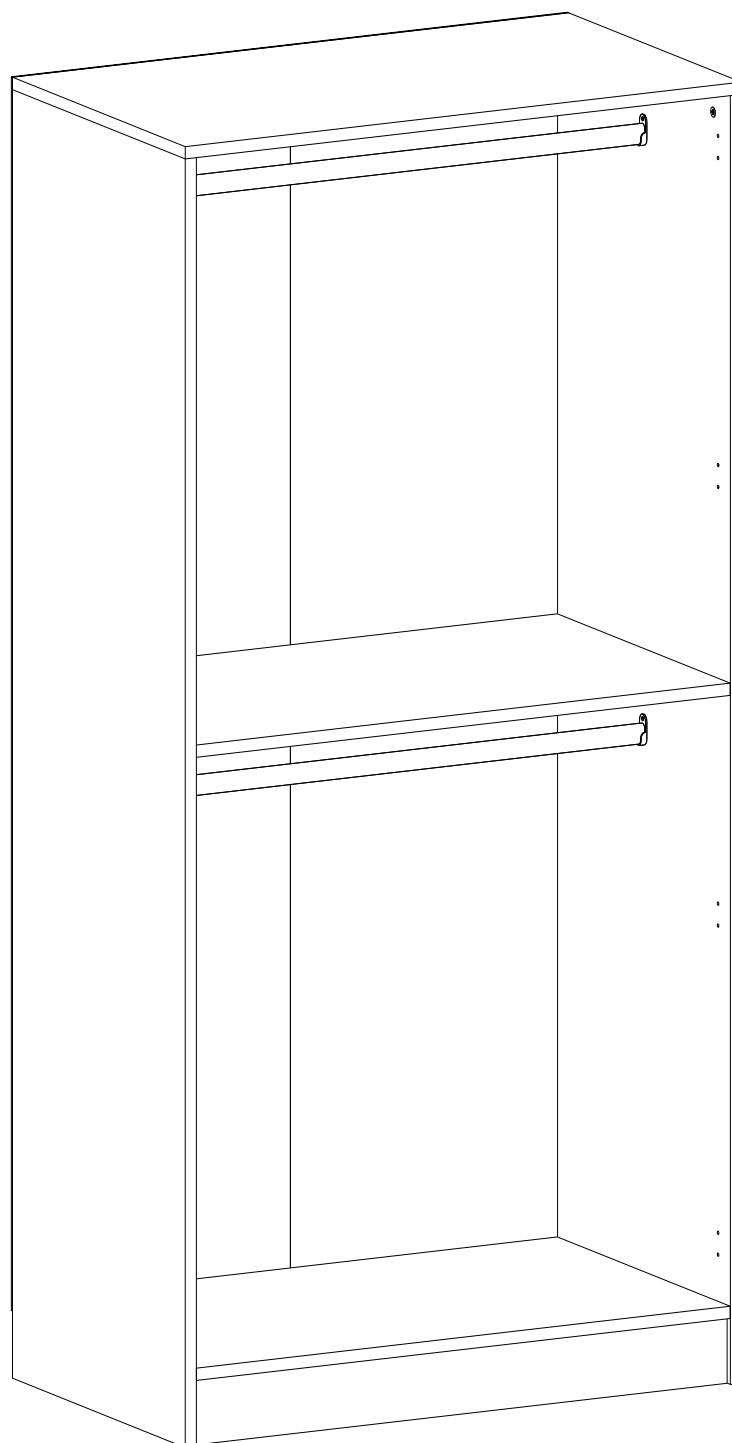

MEDWAY TIDEWAY KLEIDERSCHRANK MIT 2 TÜREN

MONTAGE ZUBEHÖRTEILE

A23  22x	A22  22x	A06 18 mm  12x	A04 KVLV  12x	C01 DM  8x
C04  8x	A18 3,5x18  40x	A24  4x	A55 AB  854 mm 2x	A48 AC  40x
A64  1964 mm 1x				