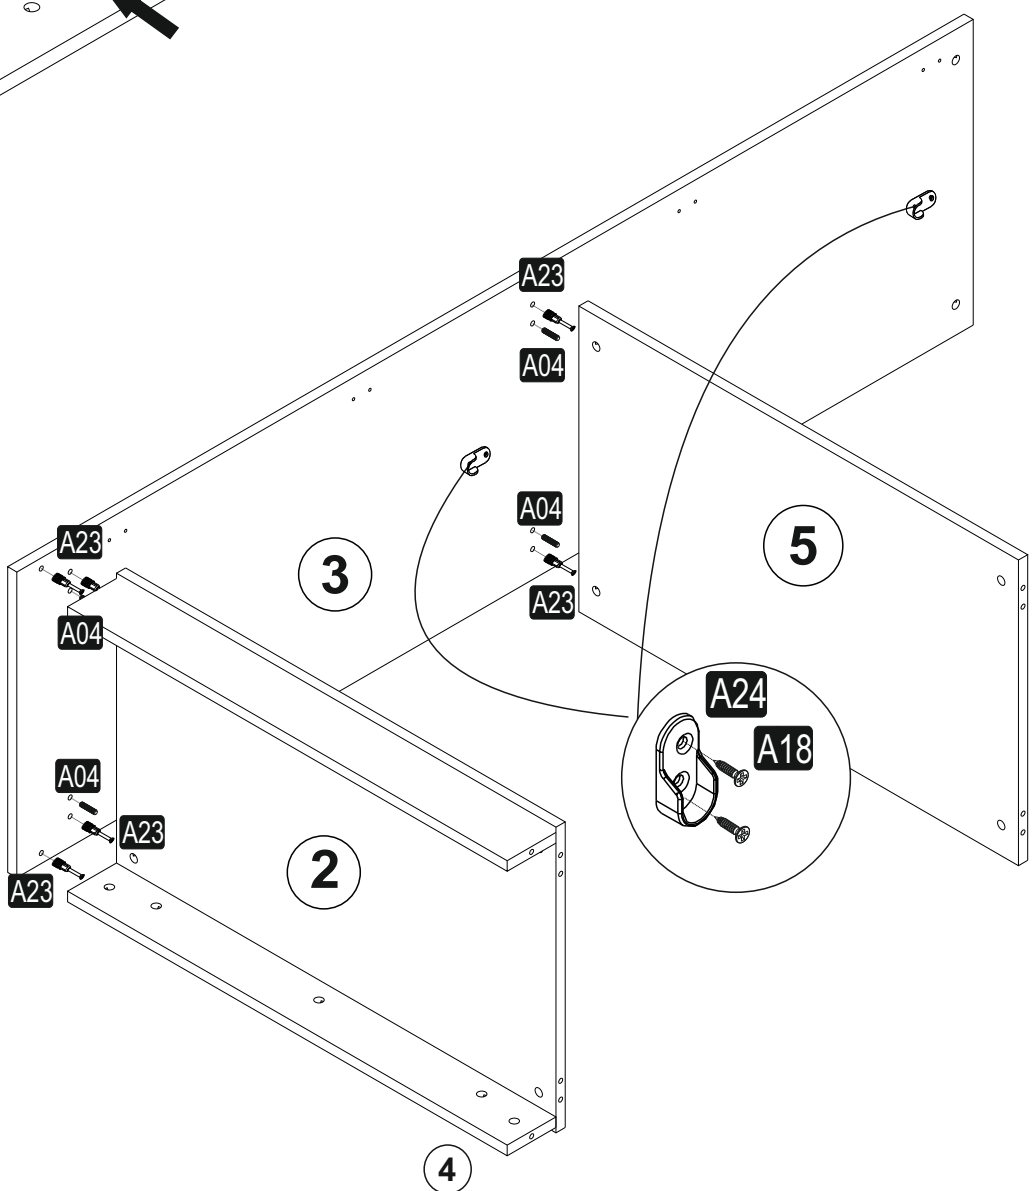

MEDWAY TIDEWAY KLEIDERSCHRANK MIT 2 TÜREN

MONTAGE ZUBEHÖRTEILE

A23  22x	A22  22x	A06 18 mm  12x	A04 KVLV  12x	C01 DM  8x
C04  8x	A18 3,5x18  40x	A24  4x	A55 AB  854 mm 2x	A48 AC  40x
A64  1964 mm 1x				

GESAMTANSICHT

1

2

3

4

5

6