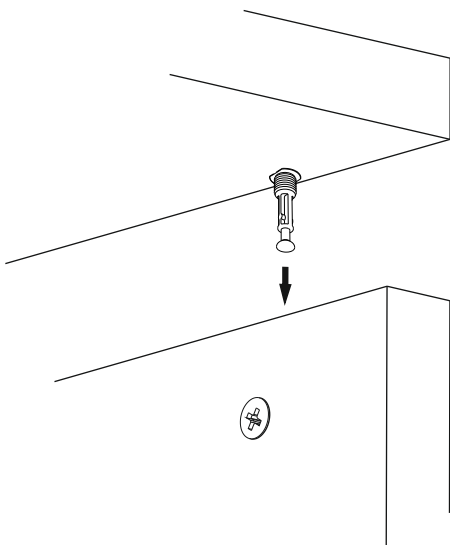

MEDWAY TIDEWAY KLEIDERSCHRANK MIT 2 TÜREN

MONTAGE ZUBEHÖRTEILE

A23  22x	A22  22x	A06 18 mm  12x	A04 KVLV  12x	C01 DM  8x
C04  8x	A18 3,5x18  40x	A24  4x	A55 AB  854 mm 2x	A48 AC  40x
A64  1964 mm 1x				