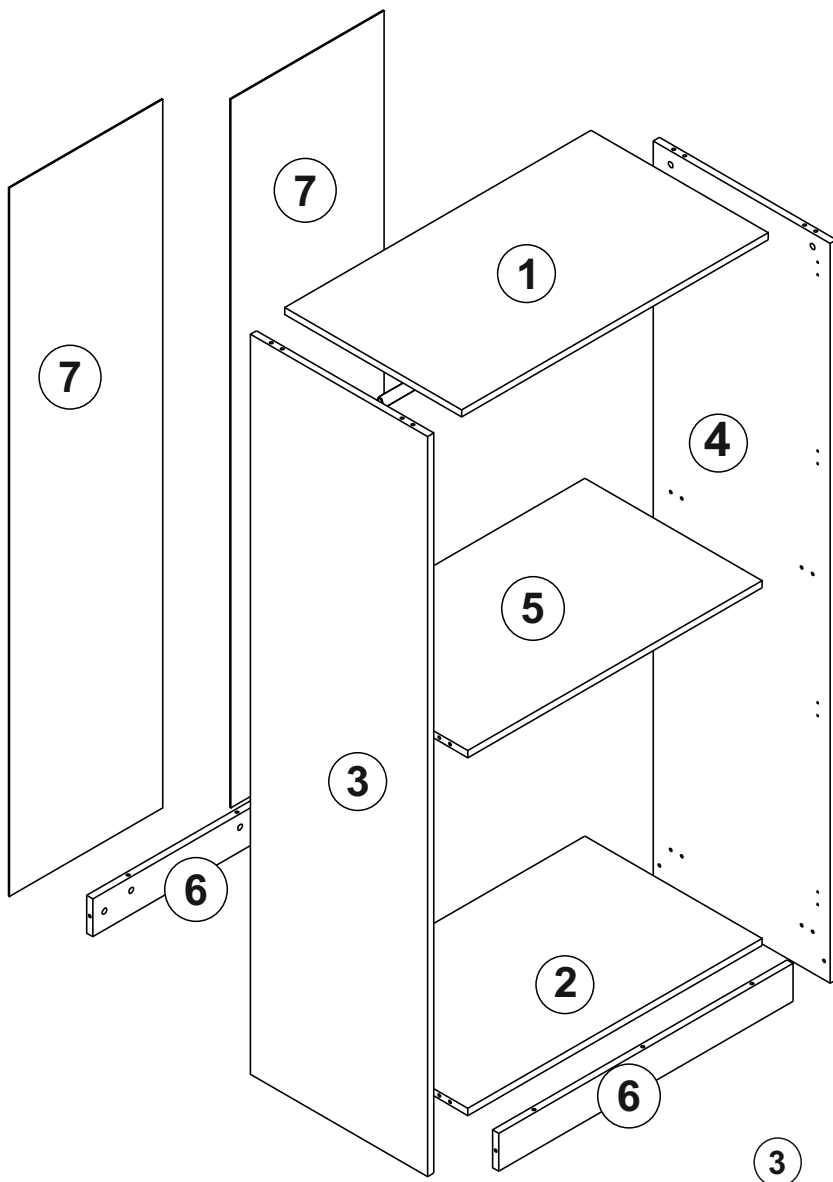

MONTAGE ZUBEHÖRTEILE

A23 22x	A22 22x	A06 18 mm 12x	A04 KVLV 12x	C01 DM 8x
C04 8x	A18 3,5x18 40x	A24 4x	A55 AB 854 mm 2x	A48 AC 40x
A64 1964 mm 1x				

GESAMTANSICHT