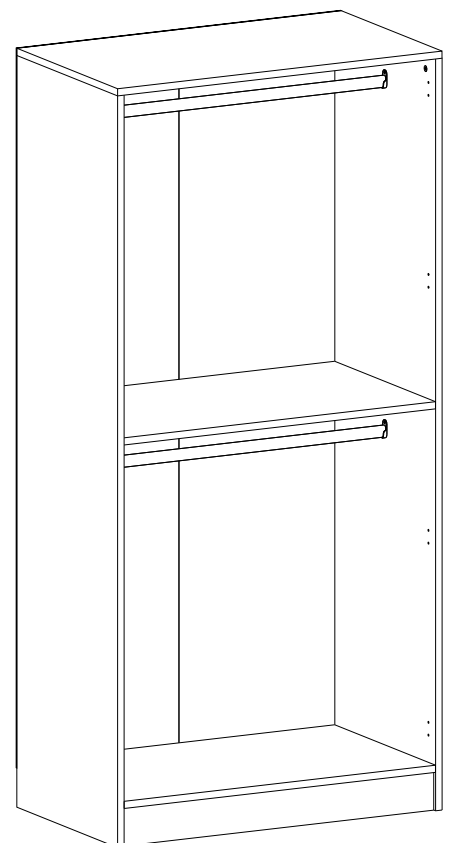

MONTAGE ZUBEHÖRTEILE

A23 22x	A22 22x	A06 18 mm 12x	A04 KVLV 12x	C01 DM 8x
C04 8x	A18 3,5x18 40x	A24 4x	A55 AB 854 mm 2x	A48 AC 40x
A64 1964 mm 1x				

GESAMTANSICHT