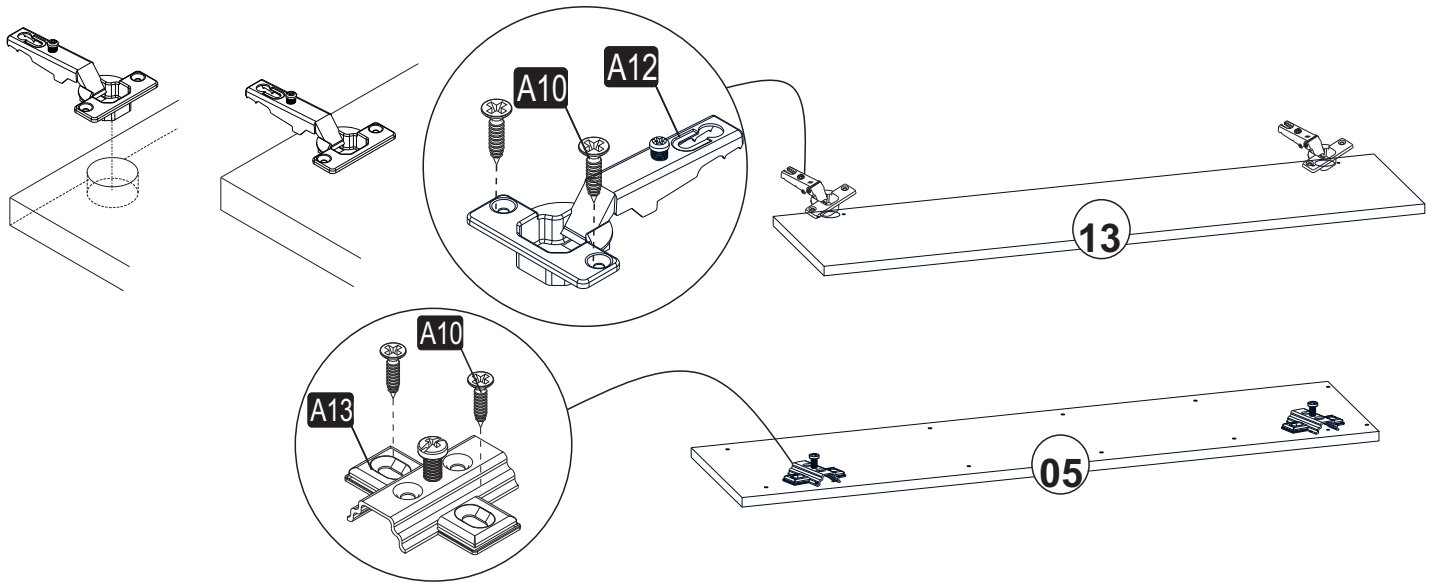

Arnetti Rishiri Schreibtisch

MONTAGE ZUBEHÖRTEILE

WERKZEUGE ZUR MONTAGE

A10 3,5x18  8x	A09 4x50  40x	A12  2x	A13  2x	A28  20x
			A16  6x	A16  32x

GESAMTANSICHT

DECKPLATTE