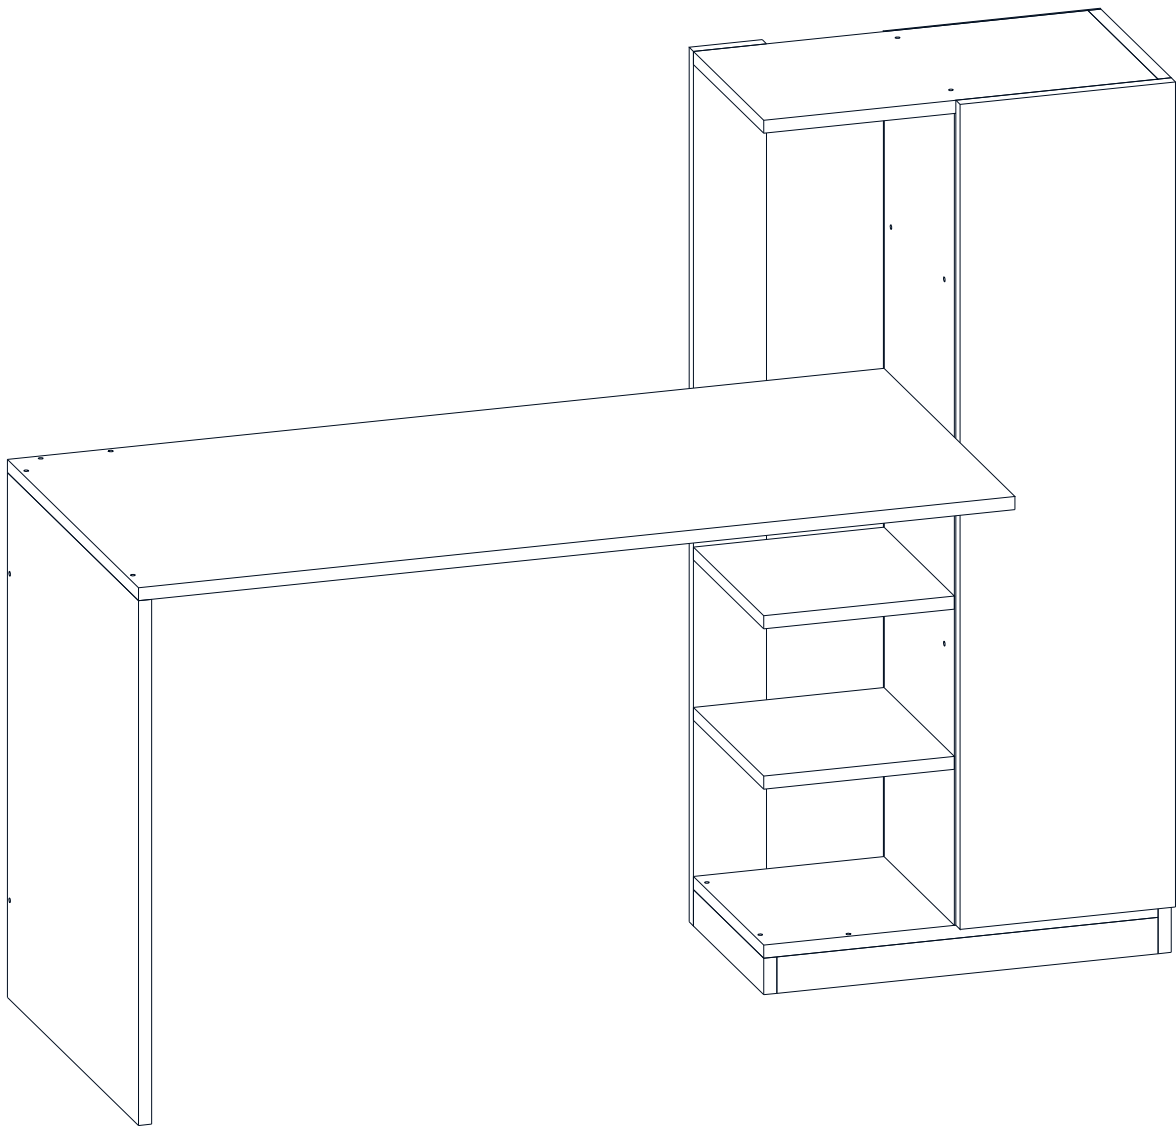

Arnetti Rishiri Schreibtisch

MONTAGE ZUBEHÖRTEILE

WERKZEUGE ZUR MONTAGE

A10 3,5x18  8x	A09 4x50  40x	A12  2x	A13  2x	A28  20x
			A16  6x	A16  32x

GESAMTANSICHT

DECKPLATTE