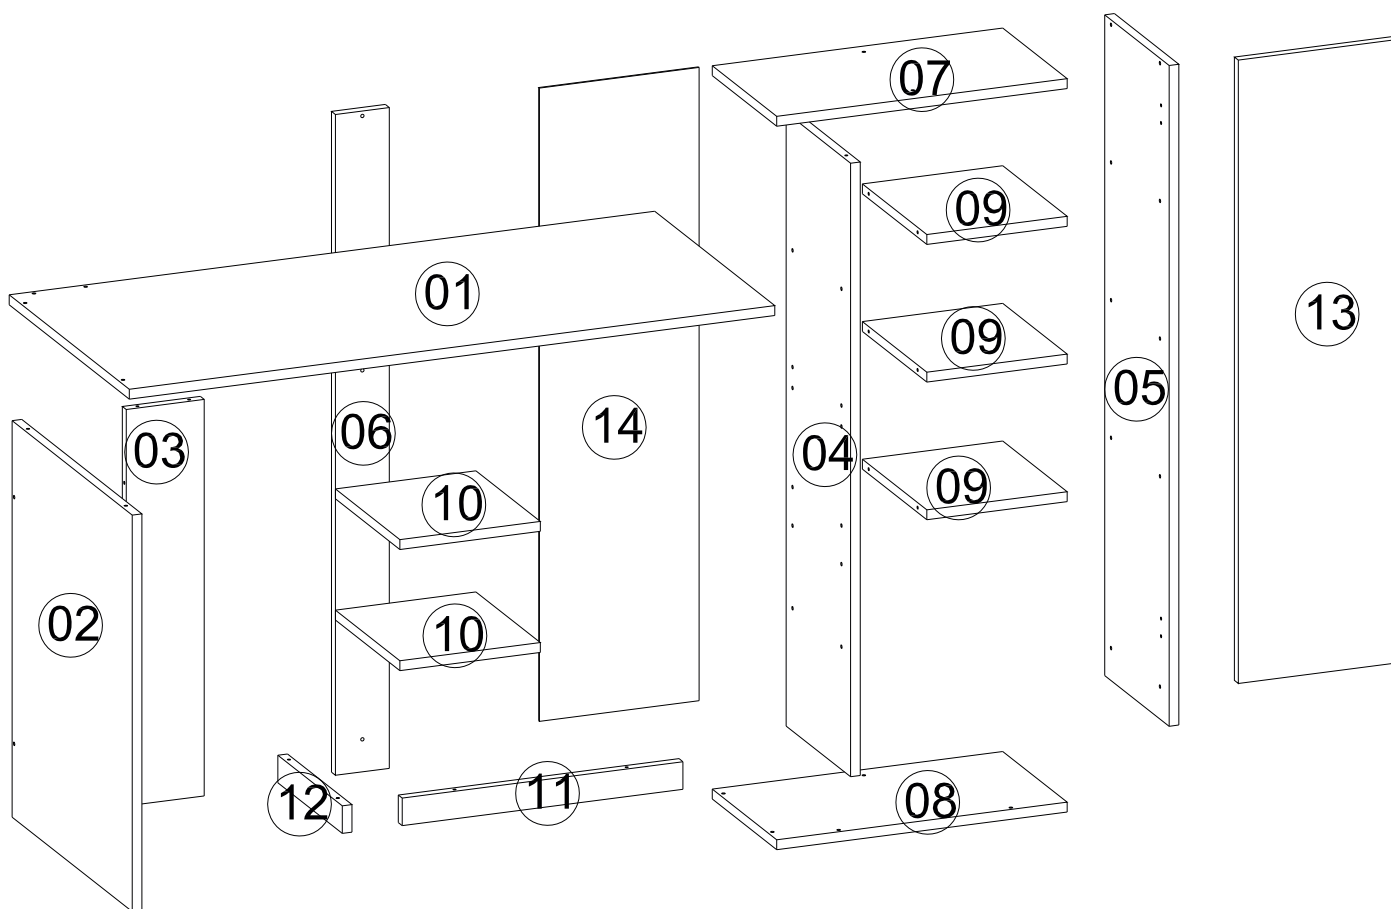

Arnetti Rishiri Schreibtisch

MONTAGE ZUBEHÖRTEILE

WERKZEUGE ZUR MONTAGE

A10 3,5x18  8x	A09 4x50  40x	A12  2x	A13  2x	A28  20x
			A16  6x	A16  32x

GESAMTANSICHT

DECKPLATTE