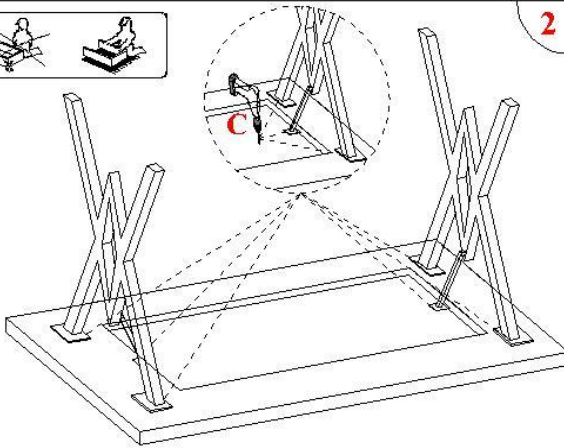

x20

MONTAGE ZUBEHÖRTEILE

Cx20

2

3

**BRIENZ WÖRTHSEE ESSGRUPPE
STUHL**

Ax4
Bx4

1