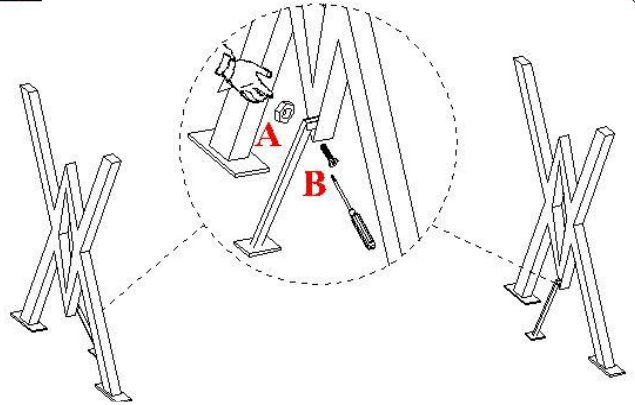

**BRIENZ WÖRTHSEE ESSGRUPPE
TISCH - 120x80 cm**

Ax2
Bx2

1

A

x2

B

x2

C

x20

MONTAGE ZUBEHÖRTEILE

Cx20

2

3

**BRIENZ WÖRTHSEE ESSGRUPPE
STUHL**

Ax4
Bx4

1