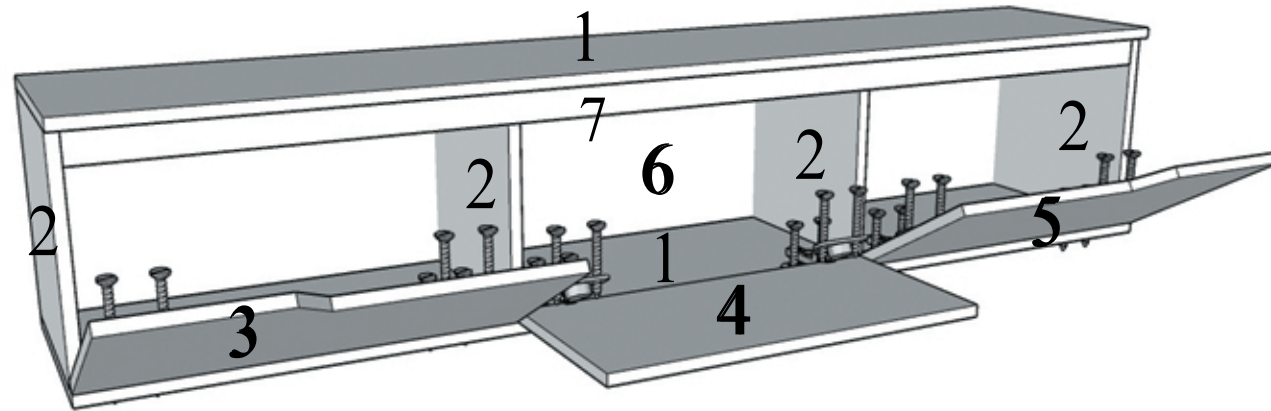

PLACIDO TV-LOWBOARD

1.

3.

2.

4.

5.

 <p>4x45 Schrauben 16 Tlg</p>	 <p>4x30 Schrauben 8 Tlg</p>	 <p>3.5x18 Schrauben 24 Tlg</p>	 <p>Scharniere 6 Tlg</p>
 <p>L-Ecke 4 Tlg</p>	 <p>Minifix 8 Tlg</p>		