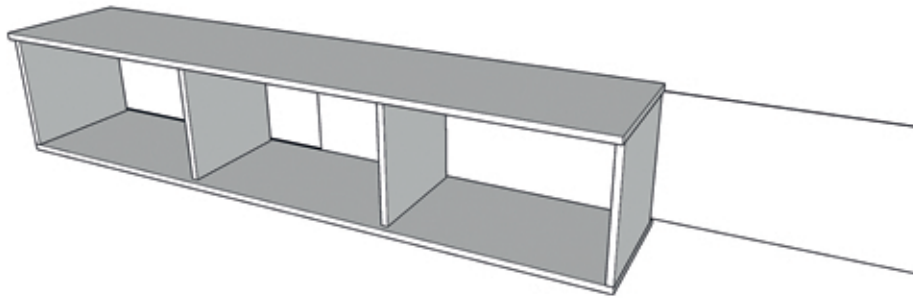

PLACIDO TV-LOWBOARD

1.

3.

2.

4.

5.

 <p>4x45 Schrauben 16 Tlg</p>	 <p>4x30 Schrauben 8 Tlg</p>	 <p>3.5x18 Schrauben 24 Tlg</p>	 <p>Scharniere 6 Tlg</p>
 <p>L-Ecke 4 Tlg</p>	 <p>Minifix 8 Tlg</p>		