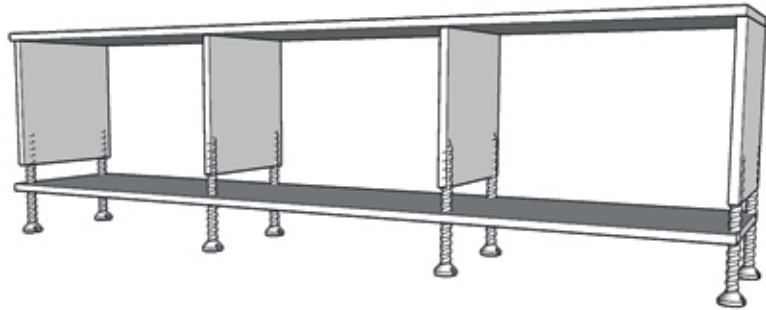

PLACIDO TV-LOWBOARD

1.

3.

2.

4.

5.

 <p>4x45 Schrauben 16 Tlg</p>	 <p>4x30 Schrauben 8 Tlg</p>	 <p>3.5x18 Schrauben 24 Tlg</p>	 <p>Scharniere 6 Tlg</p>
 <p>L-Ecke 4 Tlg</p>	 <p>Minifix 8 Tlg</p>		