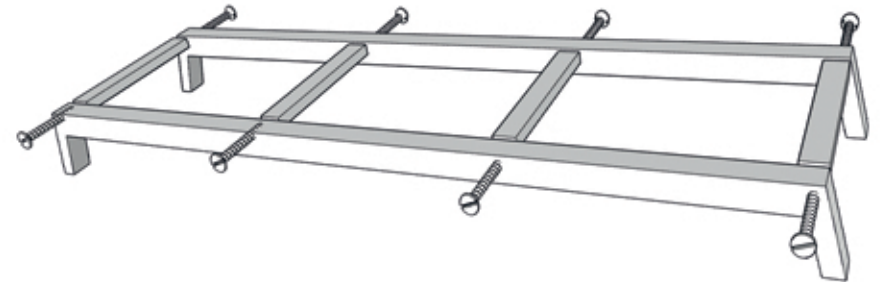

PLACIDO TV-LOWBOARD

1.

3.

2.

4.

5.

 <p>4x45 Schrauben 16 Tlg</p>	 <p>4x30 Schrauben 8 Tlg</p>	 <p>3.5x18 Schrauben 24 Tlg</p>	 <p>Scharniere 6 Tlg</p>
 <p>L-Ecke 4 Tlg</p>	 <p>Minifix 8 Tlg</p>		