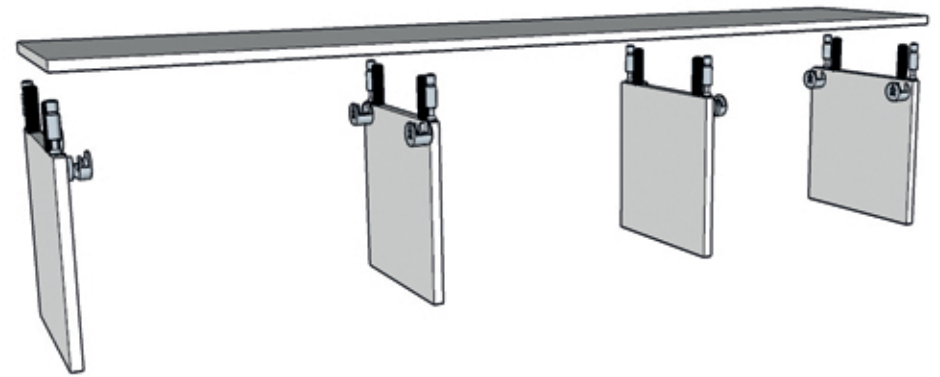

PLACIDO TV-LOWBOARD

1.

3.

2.

4.

5.

 <p>4x45 Schrauben 16 Tlg</p>	 <p>4x30 Schrauben 8 Tlg</p>	 <p>3.5x18 Schrauben 24 Tlg</p>	 <p>Scharniere 6 Tlg</p>
 <p>L-Ecke 4 Tlg</p>	 <p>Minifix 8 Tlg</p>		