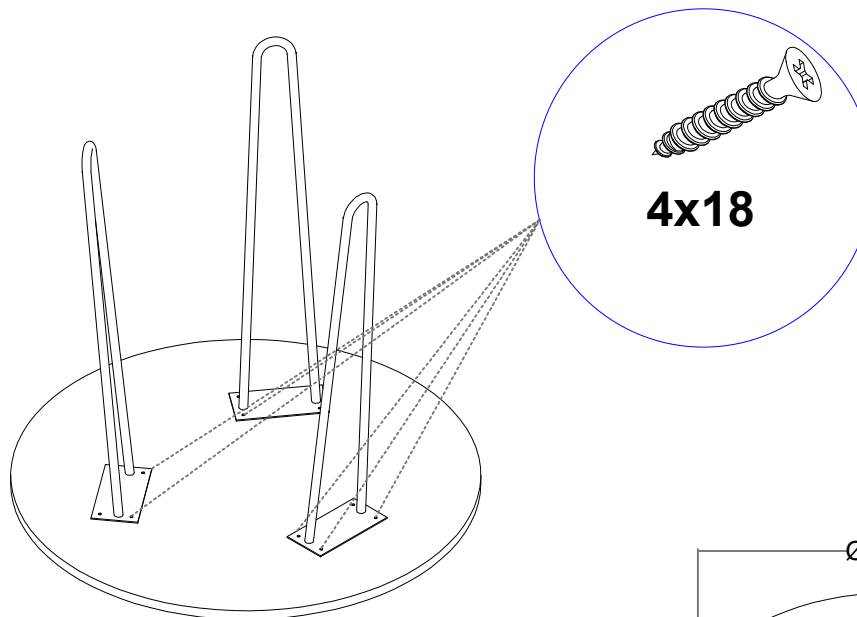

Hey Runder Esstisch

- Wenn Sie ein Ersatzteil benötigen, geben Sie bitte den in der Montageanleitung angegebenen Teilecode an.

1-Platte
2-Beine

Höhe 72 - 74 CM
Tischplatte Ø80 MM

	
	4x18
AY 3	AV 12

1 Montageanleitung

- Für die Installation dieses Moduls sind mindestens zwei Personen erforderlich.
- Die Montagedauer beträgt ungefähr 30 Minuten.
- Es kann mit einem feuchten Tuch gereinigt werden.

- Halten Sie das Produkt von extremer Hitze, Kälte und Feuchtigkeit fern.
- Verwenden Sie das Produkt nur für den vorgesehenen Zweck.