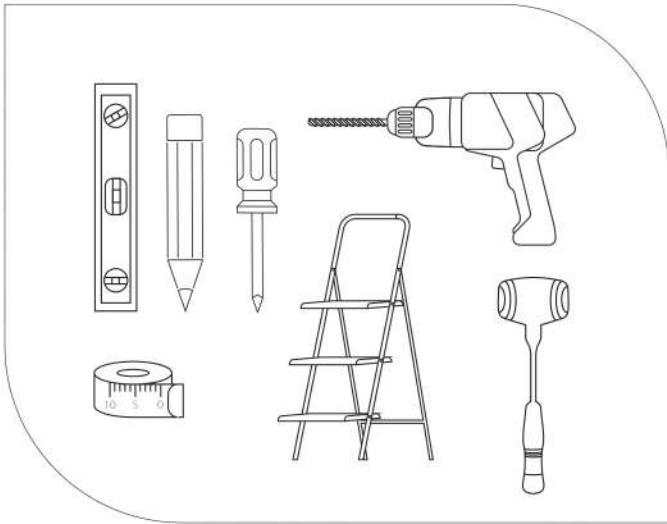

HENRY

VIVENSE

TR

DIKKAT!

Mobilyanın devrilmesinden kaynaklanabilecek ölümcül ezilmeler ve yaralanmalar meydana gelebilir. Mobilyanızın devrilmesini önlemek için lütfen ürününüzü duvara sabitleyin.

ENG

WARNING!