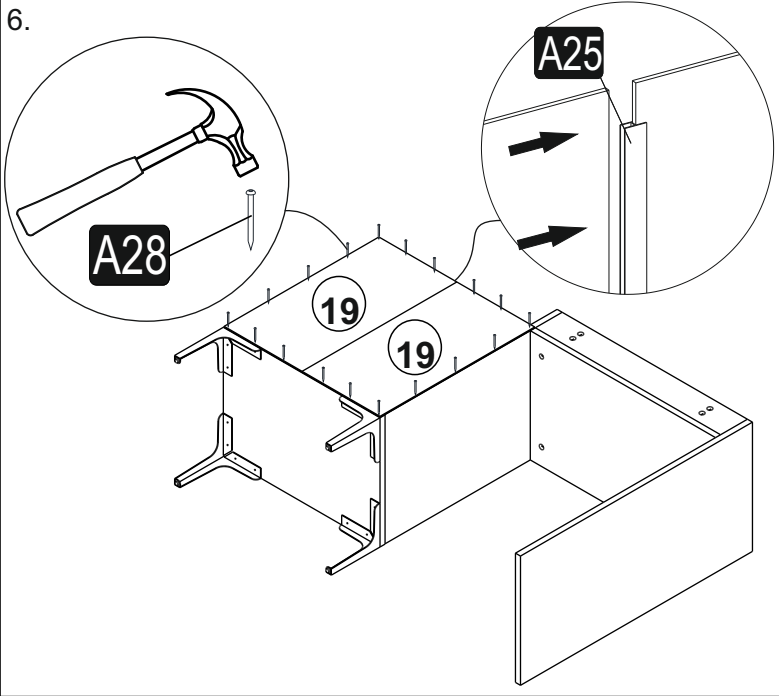

# Lissabon Frisiertisch und Spiegel

1

CODE	BREITE	HÖHE	STÄRKE	ST
1	560	400	18	1
2	541	400	18	1
3	520	400	18	1
4	634	400	18	1
5	700	400	18	1
6	662	400	18	1
7	829	400	18	1
8	662	96	18	1
9	350	120	18	3
10	350	120	18	3
11	461	120	18	3
12	517	170	18	3
13	350	60	18	1
14	350	60	18	1
15	601	60	18	1
16	657	91	18	1
17	636	359	4	1
18	496	359	4	3
19	279	553	4	2

## MONTAGE ZUBEHÖRTEILE

 <b>A01</b> 36x35cm	 <b>A02</b> 32x	 <b>A03</b> 36x	 <b>A46</b> 4*50	 <b>A47</b> 4x	 <b>A10</b> 48x 3,5x18
 <b>A22</b> 4x	 <b>A15</b> 4x	 <b>A14</b> 4x	 <b>A09</b> 8x	 <b>A04</b> 36x	 <b>A28</b> 30x
					 <b>A25</b> 1x
					 <b>A41</b> 86 2x