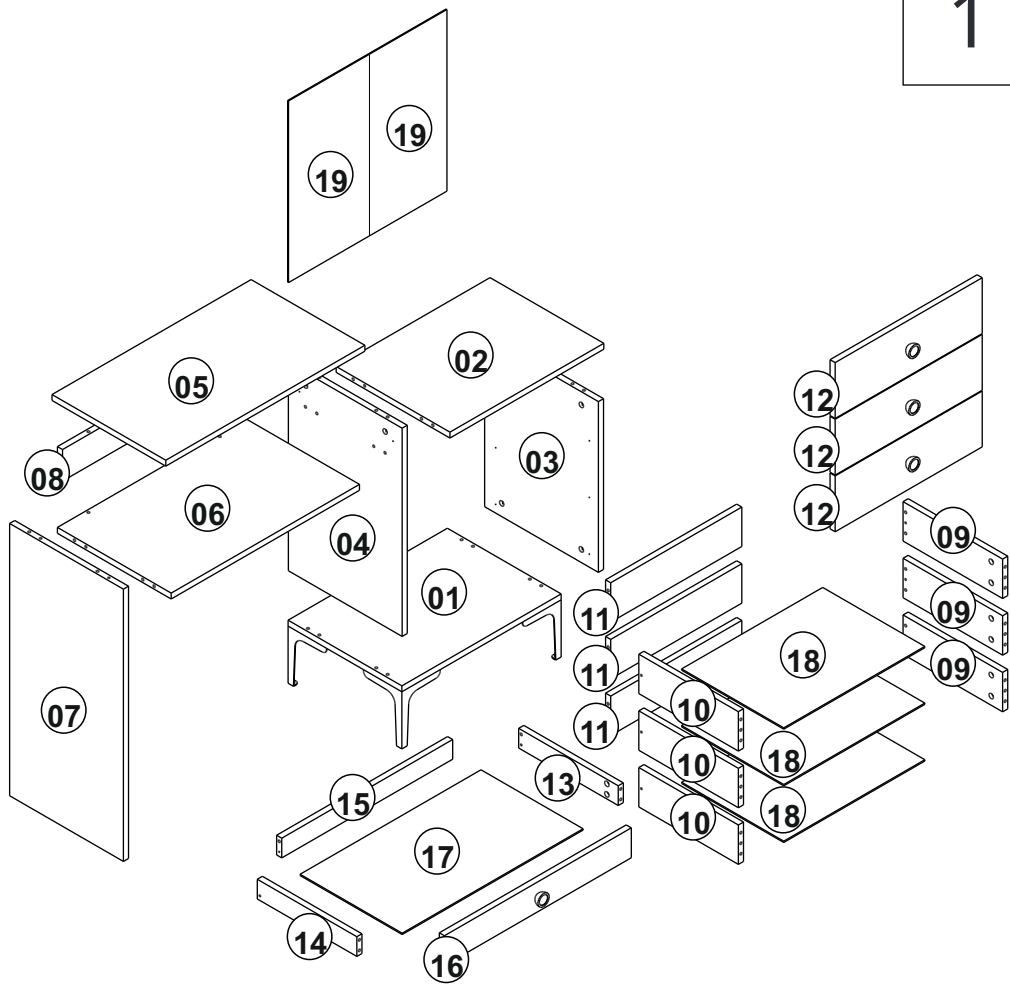

# Lissabon Frisiertisch und Spiegel

1

CODE	BREITE	HÖHE	STÄRKE	ST
1	560	400	18	1
2	541	400	18	1
3	520	400	18	1
4	634	400	18	1
5	700	400	18	1
6	662	400	18	1
7	829	400	18	1
8	662	96	18	1
9	350	120	18	3
10	350	120	18	3
11	461	120	18	3
12	517	170	18	3
13	350	60	18	1
14	350	60	18	1
15	601	60	18	1
16	657	91	18	1
17	636	359	4	1
18	496	359	4	3
19	279	553	4	2

## MONTAGE ZUBEHÖRTEILE

 <b>A01</b> 36x35cm	 <b>A02</b> 32x	 <b>A03</b> 36x	 <b>A46</b> 4*50	 <b>A47</b> 4x	 <b>A10</b> 48x 3,5x18
 <b>A22</b> 4x	 <b>A15</b> 4x	 <b>A14</b> 4x	 <b>A09</b> 8x	 <b>A04</b> 36x	 <b>A28</b> 30x
					 <b>A25</b> 1x
					 <b>A41</b> 86 2x

7.

8.

9.

10.

11.