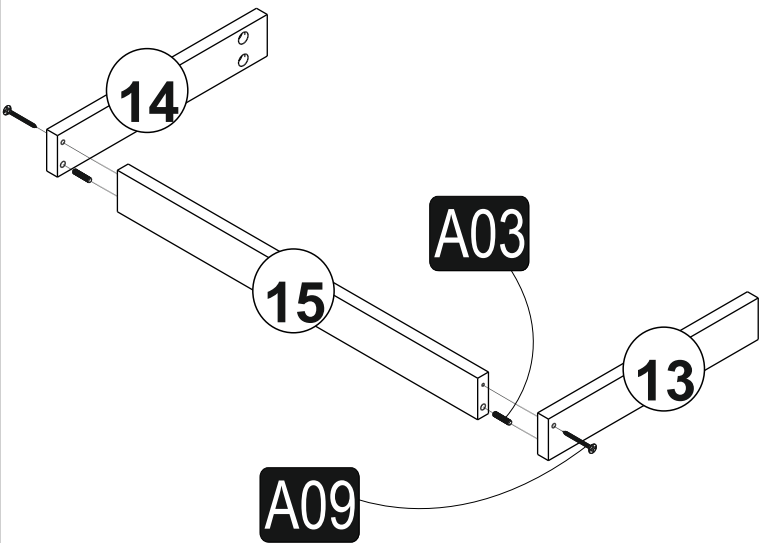

# Lissabon Frisiertisch und Spiegel

1

CODE	BREITE	HÖHE	STÄRKE	ST
1	560	400	18	1
2	541	400	18	1
3	520	400	18	1
4	634	400	18	1
5	700	400	18	1
6	662	400	18	1
7	829	400	18	1
8	662	96	18	1
9	350	120	18	3
10	350	120	18	3
11	461	120	18	3
12	517	170	18	3
13	350	60	18	1
14	350	60	18	1
15	601	60	18	1
16	657	91	18	1
17	636	359	4	1
18	496	359	4	3
19	279	553	4	2

## MONTAGE ZUBEHÖRTEILE

 <b>A01</b> 36x35cm	 <b>A02</b> 32x	 <b>A03</b> 36x	 <b>A46</b> 4*50	 <b>A47</b> 4x	 <b>A10</b> 48x 3,5x18
 <b>A22</b> 4x	 <b>A15</b> 4x	 <b>A14</b> 4x	 <b>A09</b> 8x	 <b>A04</b> 36x	 <b>A28</b> 30x
					 <b>A25</b> 1x
					 <b>A41</b> 86 2x

7.

8.

9.

10.

11.