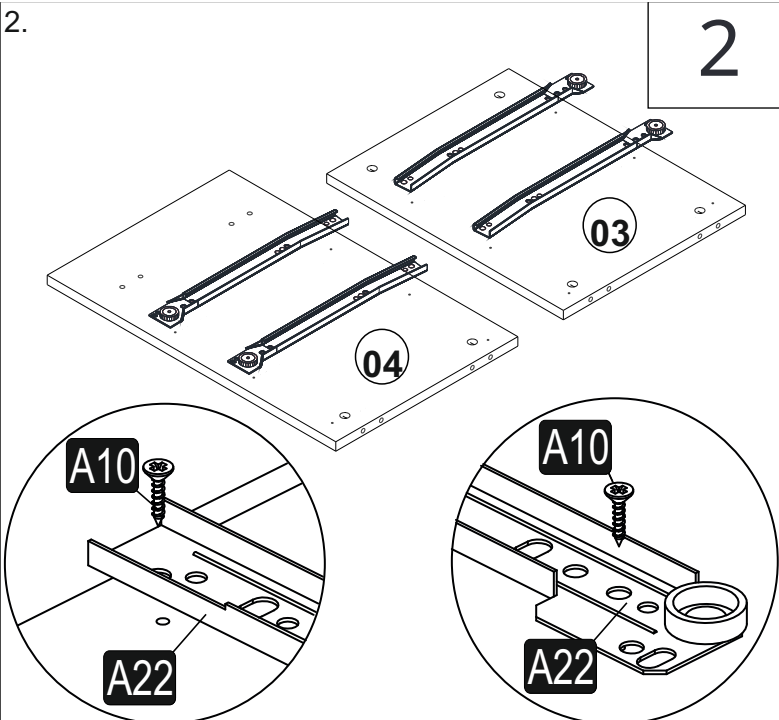

# Lissabon Frisiertisch und Spiegel

1

CODE	BREITE	HÖHE	STÄRKE	ST
1	560	400	18	1
2	541	400	18	1
3	520	400	18	1
4	634	400	18	1
5	700	400	18	1
6	662	400	18	1
7	829	400	18	1
8	662	96	18	1
9	350	120	18	3
10	350	120	18	3
11	461	120	18	3
12	517	170	18	3
13	350	60	18	1
14	350	60	18	1
15	601	60	18	1
16	657	91	18	1
17	636	359	4	1
18	496	359	4	3
19	279	553	4	2

## MONTAGE ZUBEHÖRTEILE

 <b>A01</b> 36x35cm	 <b>A02</b> 32x	 <b>A03</b> 36x	 <b>A46</b> 4*50	 <b>A47</b> 4x	 <b>A10</b> 48x 3,5x18
 <b>A22</b> 4x	 <b>A15</b> 4x	 <b>A14</b> 4x	 <b>A09</b> 8x	 <b>A04</b> 36x	 <b>A28</b> 30x
					 <b>A25</b> 1x
					 <b>A41</b> 86 2x