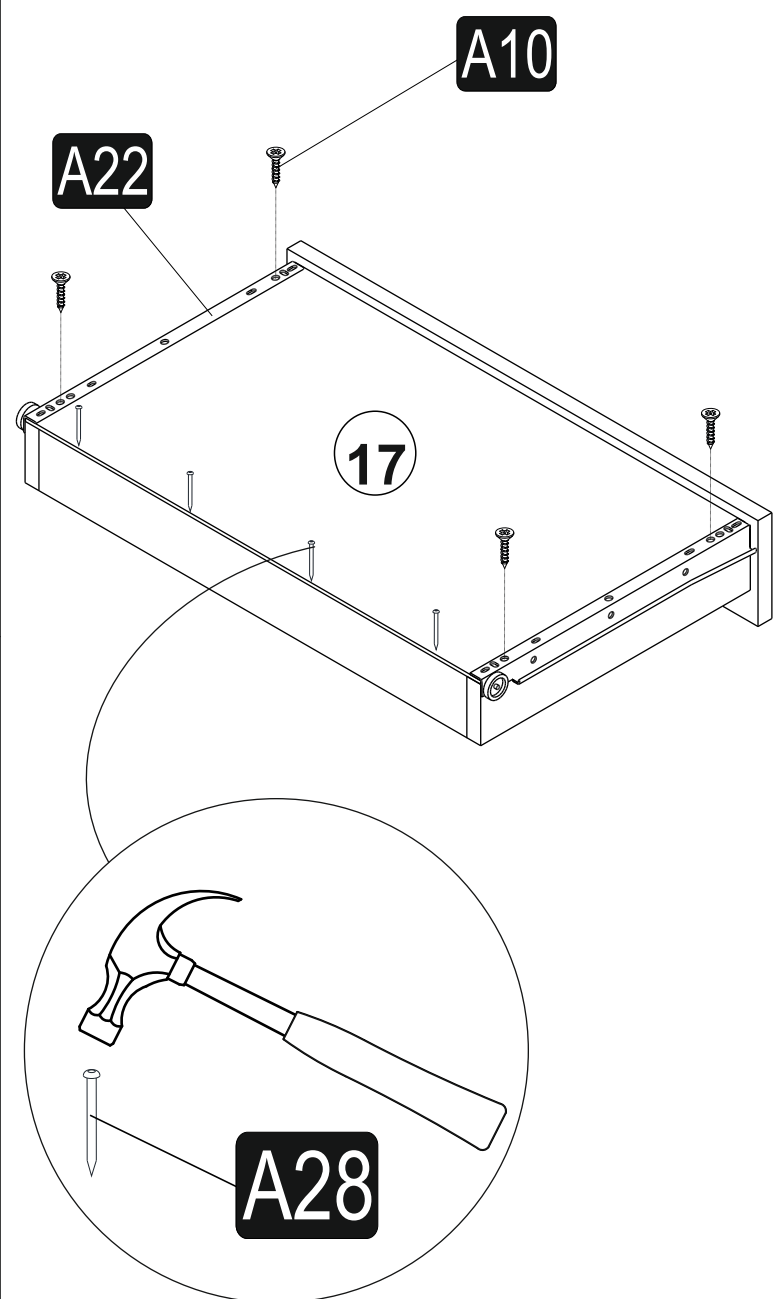

# Lissabon Frisiertisch und Spiegel

1

CODE	BREITE	HÖHE	STÄRKE	ST
1	560	400	18	1
2	541	400	18	1
3	520	400	18	1
4	634	400	18	1
5	700	400	18	1
6	662	400	18	1
7	829	400	18	1
8	662	96	18	1
9	350	120	18	3
10	350	120	18	3
11	461	120	18	3
12	517	170	18	3
13	350	60	18	1
14	350	60	18	1
15	601	60	18	1
16	657	91	18	1
17	636	359	4	1
18	496	359	4	3
19	279	553	4	2

## MONTAGE ZUBEHÖRTEILE

 <b>A01</b> 36x35cm	 <b>A02</b> 32x	 <b>A03</b> 36x	 <b>A46</b> 4*50	 <b>A47</b> 4x	 <b>A10</b> 48x 3,5x18
 <b>A22</b> 4x	 <b>A15</b> 4x	 <b>A14</b> 4x	 <b>A09</b> 8x	 <b>A04</b> 36x	 <b>A28</b> 30x
					 <b>A25</b> 1x
					 <b>A41</b> 86 2x

7.

8.

9.

10.

11.