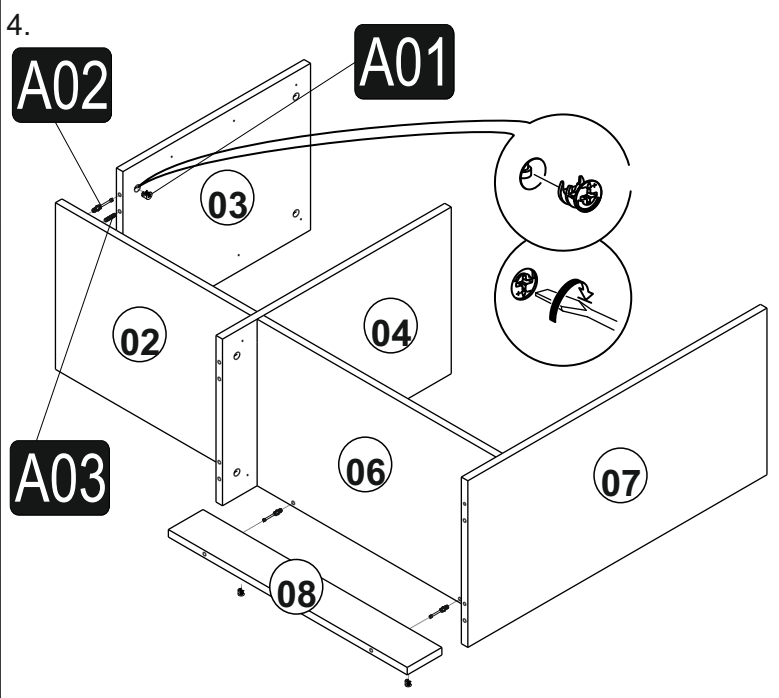

# Lissabon Frisiertisch und Spiegel

1

CODE	BREITE	HÖHE	STÄRKE	ST
1	560	400	18	1
2	541	400	18	1
3	520	400	18	1
4	634	400	18	1
5	700	400	18	1
6	662	400	18	1
7	829	400	18	1
8	662	96	18	1
9	350	120	18	3
10	350	120	18	3
11	461	120	18	3
12	517	170	18	3
13	350	60	18	1
14	350	60	18	1
15	601	60	18	1
16	657	91	18	1
17	636	359	4	1
18	496	359	4	3
19	279	553	4	2

## MONTAGE ZUBEHÖRTEILE

 <b>A01</b> 36x35cm	 <b>A02</b> 32x	 <b>A03</b> 36x	 <b>A46</b> 4*50	 <b>A47</b> 4x	 <b>A10</b> 48x 3,5x18
 <b>A22</b> 4x	 <b>A15</b> 4x	 <b>A14</b> 4x	 <b>A09</b> 8x	 <b>A04</b> 36x	 <b>A28</b> 30x
					 <b>A25</b> 1x
					 <b>A41</b> 86 2x