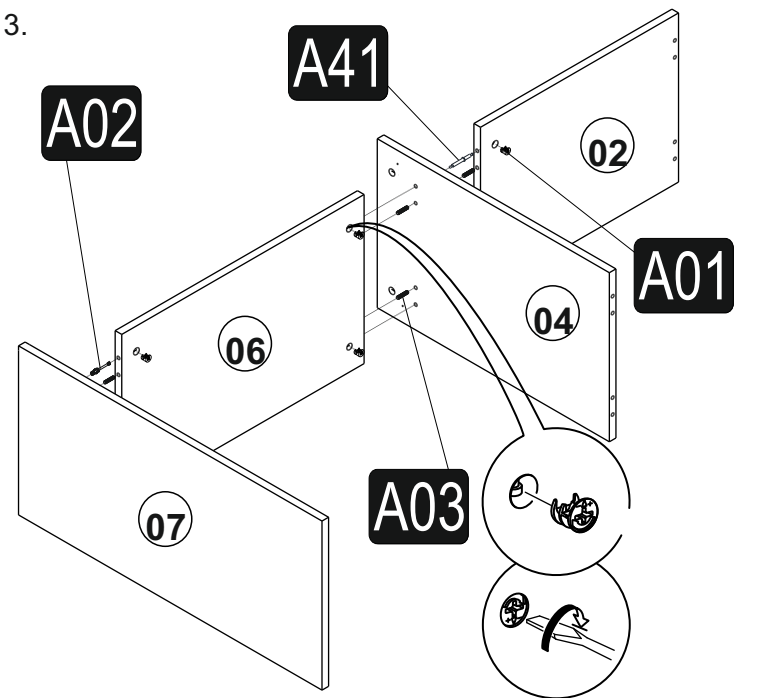

# Lissabon Frisiertisch und Spiegel

1

CODE	BREITE	HÖHE	STÄRKE	ST
1	560	400	18	1
2	541	400	18	1
3	520	400	18	1
4	634	400	18	1
5	700	400	18	1
6	662	400	18	1
7	829	400	18	1
8	662	96	18	1
9	350	120	18	3
10	350	120	18	3
11	461	120	18	3
12	517	170	18	3
13	350	60	18	1
14	350	60	18	1
15	601	60	18	1
16	657	91	18	1
17	636	359	4	1
18	496	359	4	3
19	279	553	4	2

## MONTAGE ZUBEHÖRTEILE

 <b>A01</b> 36x35cm	 <b>A02</b> 32x	 <b>A03</b> 36x	 <b>A46</b> 4*50	 <b>A47</b> 4x	 <b>A10</b> 48x 3,5x18
 <b>A22</b> 4x	 <b>A15</b> 4x	 <b>A14</b> 4x	 <b>A09</b> 8x	 <b>A04</b> 36x	 <b>A28</b> 30x
					 <b>A25</b> 1x
					 <b>A41</b> 86 2x

7.

8.

9.

10.

11.