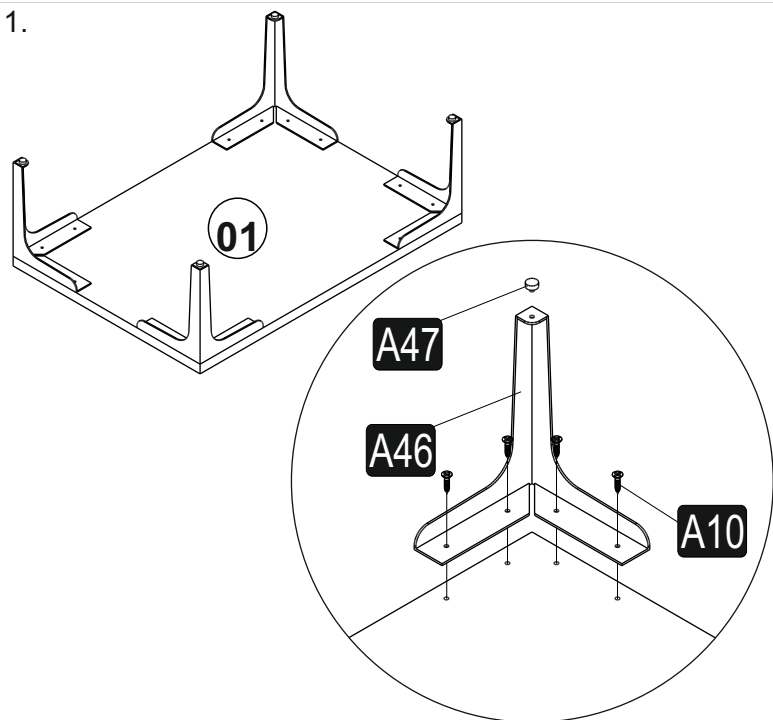

# Lissabon Frisiertisch und Spiegel

1

CODE	BREITE	HÖHE	STÄRKE	ST
1	560	400	18	1
2	541	400	18	1
3	520	400	18	1
4	634	400	18	1
5	700	400	18	1
6	662	400	18	1
7	829	400	18	1
8	662	96	18	1
9	350	120	18	3
10	350	120	18	3
11	461	120	18	3
12	517	170	18	3
13	350	60	18	1
14	350	60	18	1
15	601	60	18	1
16	657	91	18	1
17	636	359	4	1
18	496	359	4	3
19	279	553	4	2

## MONTAGE ZUBEHÖRTEILE

 <b>A01</b> 36x35cm	 <b>A02</b> 32x	 <b>A03</b> 36x	 <b>A46</b> 4*50	 <b>A47</b> 4x	 <b>A10</b> 48x 3,5x18
 <b>A22</b> 4x	 <b>A15</b> 4x	 <b>A14</b> 4x	 <b>A09</b> 8x	 <b>A04</b> 36x	 <b>A28</b> 30x
					 <b>A25</b> 1x
					 <b>A41</b> 86 2x