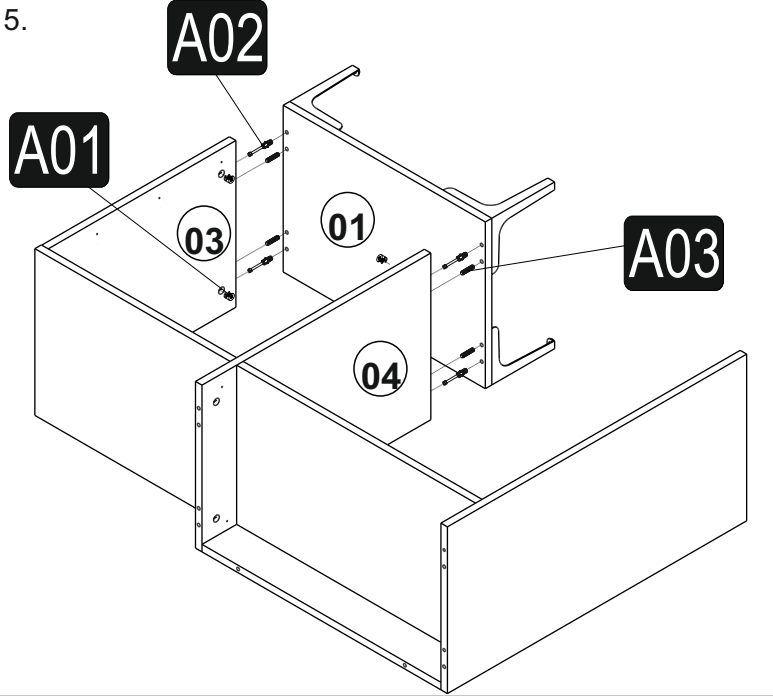

# Lissabon Frisiertisch und Spiegel

1

CODE	BREITE	HÖHE	STÄRKE	ST
1	560	400	18	1
2	541	400	18	1
3	520	400	18	1
4	634	400	18	1
5	700	400	18	1
6	662	400	18	1
7	829	400	18	1
8	662	96	18	1
9	350	120	18	3
10	350	120	18	3
11	461	120	18	3
12	517	170	18	3
13	350	60	18	1
14	350	60	18	1
15	601	60	18	1
16	657	91	18	1
17	636	359	4	1
18	496	359	4	3
19	279	553	4	2

## MONTAGE ZUBEHÖRTEILE

 <b>A01</b> 36x35cm	 <b>A02</b> 32x	 <b>A03</b> 36x	 <b>A46</b> 4*50	 <b>A47</b> 4x	 <b>A10</b> 48x 3,5x18
 <b>A22</b> 4x	 <b>A15</b> 4x	 <b>A14</b> 4x	 <b>A09</b> 8x	 <b>A04</b> 36x	 <b>A28</b> 30x
					 <b>A25</b> 1x
					 <b>A41</b> 86 2x